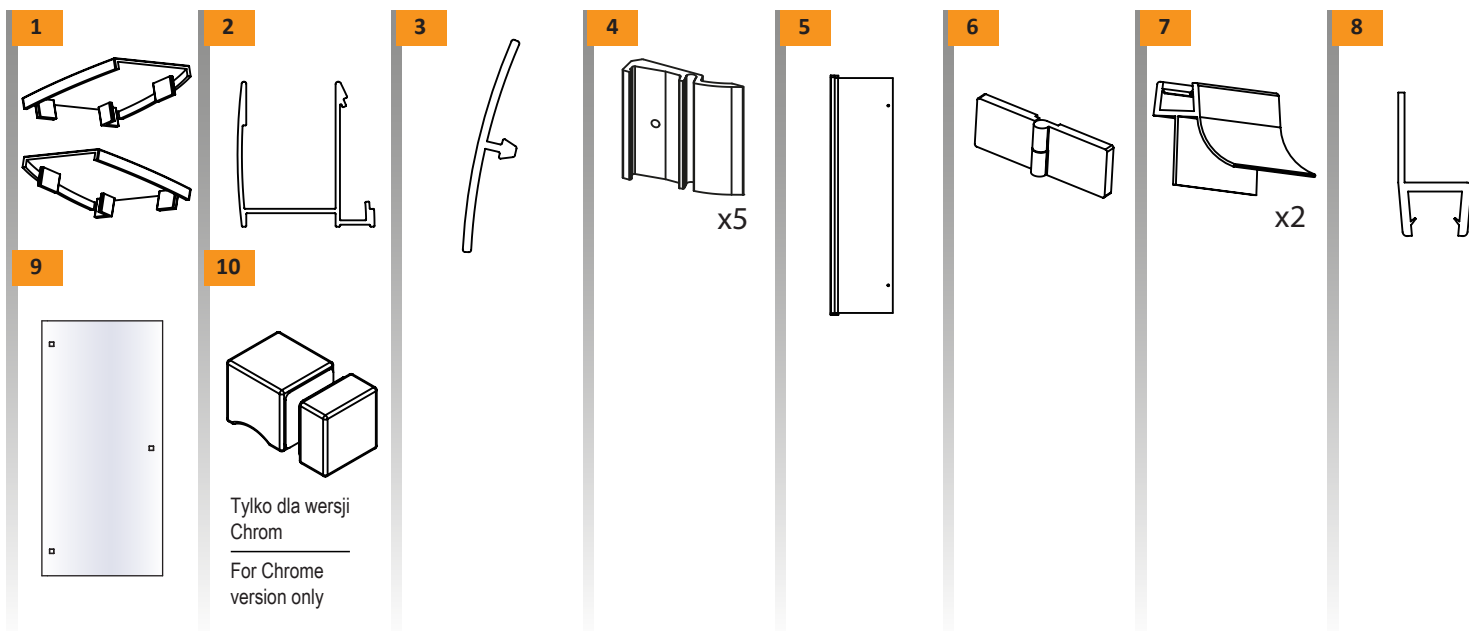

# NEW SOLEO

1

a

b

c

d

e

2

**TABELA NIE DOTYCZY KABIN NA WYMIAR!  
THE TABLE DOES NOT INCLUDE CUSTOM-MADE ENCLOSURES!**

Gabaryty kabin **na wymiar** znajdują się na rysunku w zamówieniu.  
Dimensions of the **custom-made** cabin are in the product order.

Wymiar	A	B	C	H
100x140	100-101,5	53,5	46,5	140
110x140	110-111,5	58,5	51,5	140
120x140	120-121,5	63,5	56,5	140

5

a

6

a

b

c

7