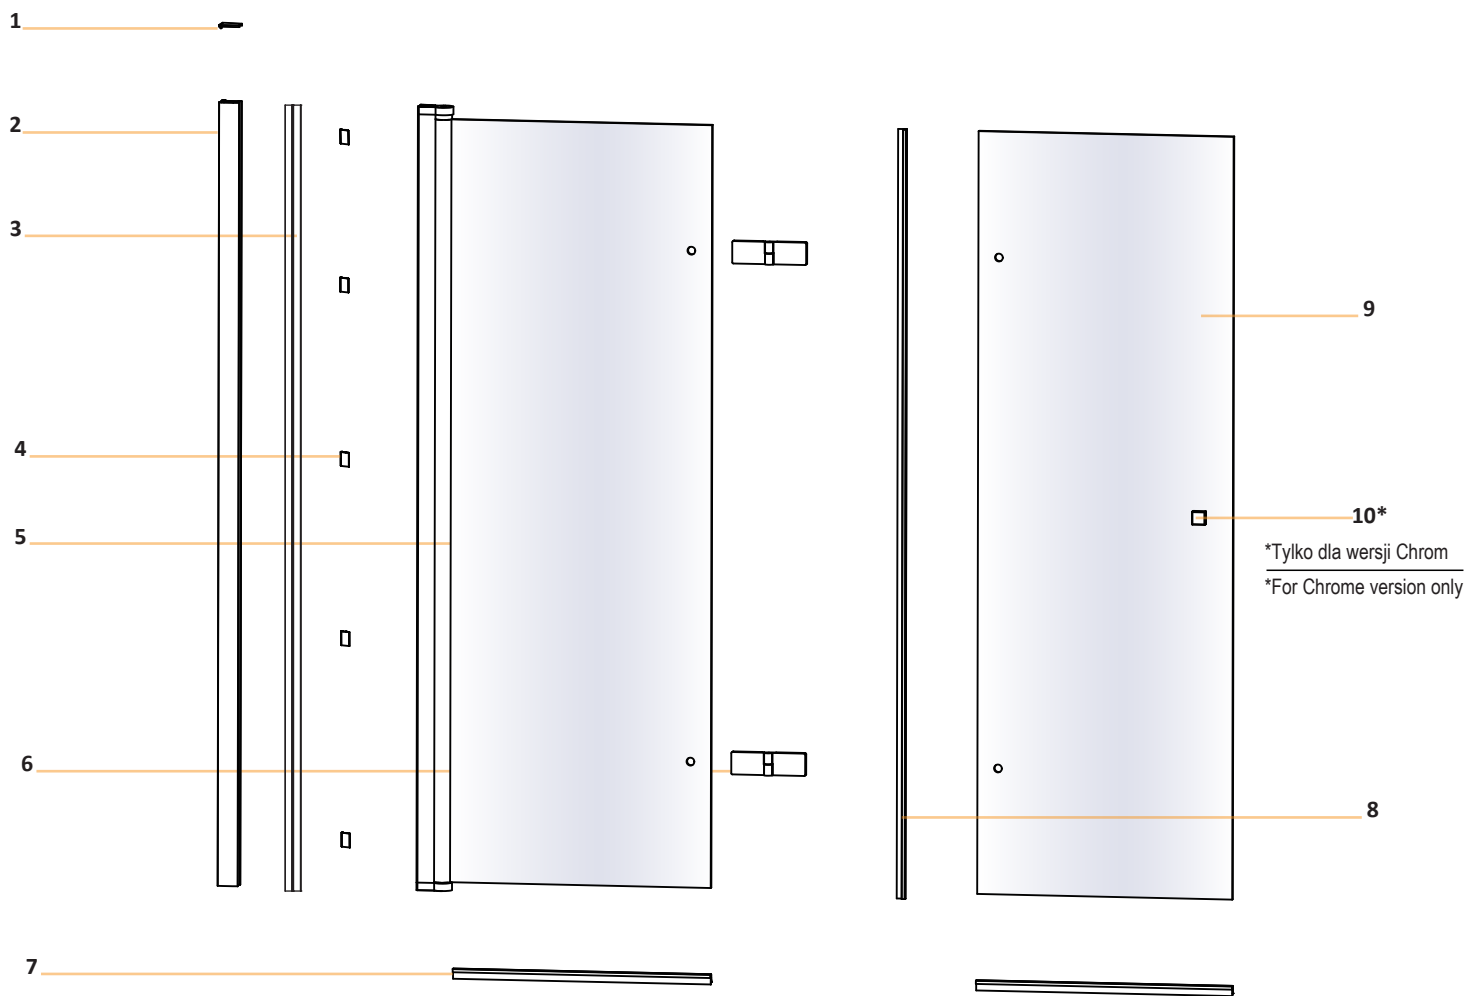

# NEW SOLEO

1

a

b

c

d

e

2

**TABELA NIE DOTYCZY KABIN NA WYMIAR!  
THE TABLE DOES NOT INCLUDE CUSTOM-MADE ENCLOSURES!**

Gabaryty kabin **na wymiar** znajdują się na rysunku w zamówieniu.  
Dimensions of the **custom-made** cabin are in the product order.

Wymiar	A	B	C	H
100x140	100-101,5	53,5	46,5	140
110x140	110-111,5	58,5	51,5	140
120x140	120-121,5	63,5	56,5	140

5

a

6

a

b

c

7