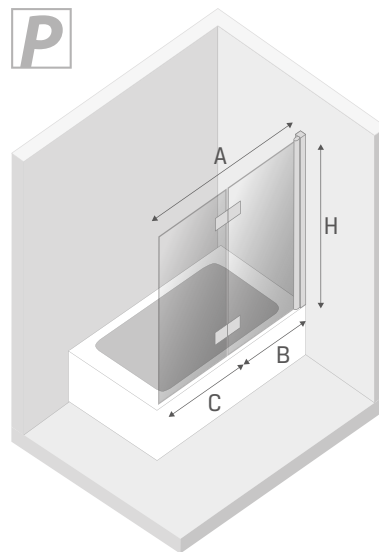

# NEW SOLEO

1

a

b

c

d

e

2

**TABELA NIE DOTYCZY KABIN NA WYMIAR!  
THE TABLE DOES NOT INCLUDE CUSTOM-MADE ENCLOSURES!**

Gabaryty kabin **na wymiar** znajdują się na rysunku w zamówieniu.  
Dimensions of the **custom-made** cabin are in the product order.

Wymiar	A	B	C	H
100x140	100-101,5	53,5	46,5	140
110x140	110-111,5	58,5	51,5	140
120x140	120-121,5	63,5	56,5	140

5

a

6

a

b

c

7