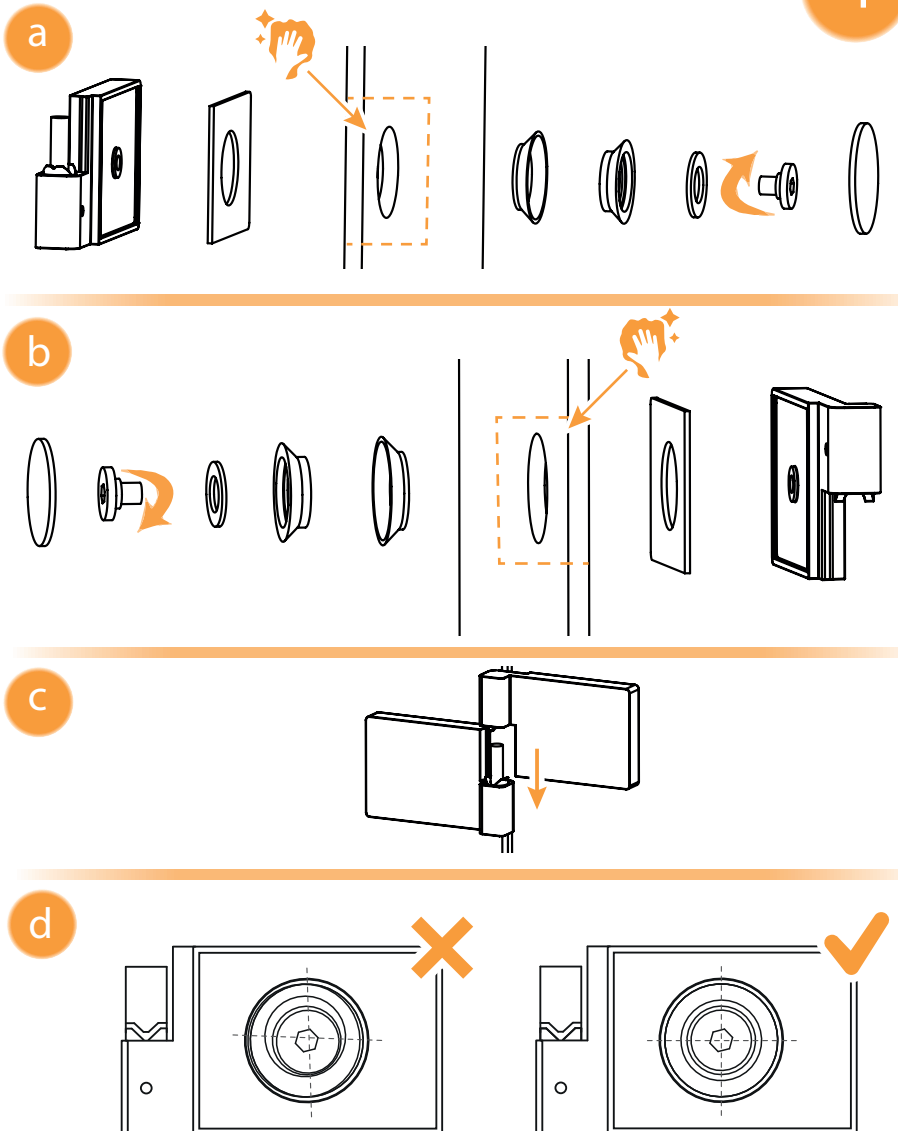

**TABELA NIE DOTYCZY KABIN NA WYMIAR!  
THE TABLE DOES NOT INCLUDE CUSTOM-MADE ENCLOSURES!**

Gabaryty kabin **na wymiar** znajdują się na rysunku w zamówieniu.  
Dimensions of the **custom-made** cabin are in the product order.

Wymiar	A	B	C	H
100x140	100-101,5	53,5	46,5	140
110x140	110-111,5	58,5	51,5	140
120x140	120-121,5	63,5	56,5	140

5

a

6

a

b

c

7