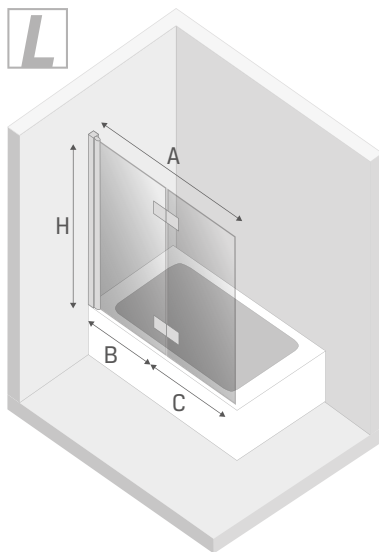

# NEW SOLEO

1

a

b

c

d

e

2

**TABELA NIE DOTYCZY KABIN NA WYMIAR!  
THE TABLE DOES NOT INCLUDE CUSTOM-MADE ENCLOSURES!**

Gabaryty kabin **na wymiar** znajdują się na rysunku w zamówieniu.  
Dimensions of the **custom-made** cabin are in the product order.

Wymiar	A	B	C	H
100x140	100-101,5	53,5	46,5	140
110x140	110-111,5	58,5	51,5	140
120x140	120-121,5	63,5	56,5	140

5

a

6

a

b

c

7