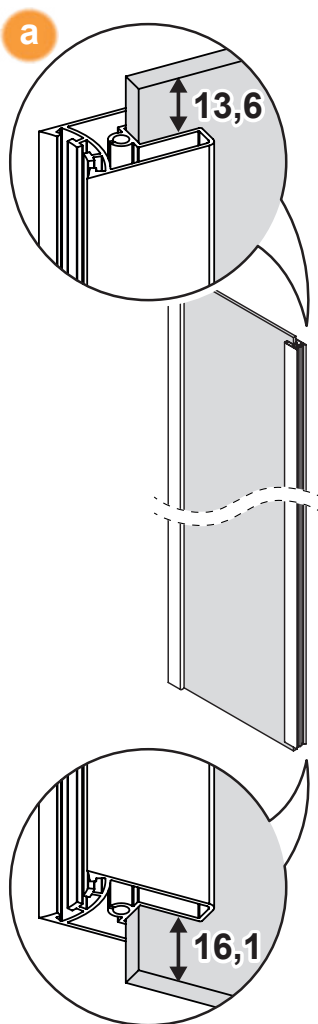

NEW SOLEO

1

2

L
Drzwi LEWE
LEFT Door

Strona 3
Page 3

R
Drzwi PRAWE
RIGHT Door

Strona 5
Page 5

**TABELA NIE DOTYCZY KABIN NA WYMIAR!
THE TABLE DOES NOT INCLUDE CUSTOM-MADE
ENCLOSURES!**

Gabaryty kabin **na wymiar** znajdują się na rysunku w zamówieniu.
Dimensions of the **custom-made** cabin are in the product order.

	A	B	C	H
100x140	100- 101,5	39,5	60,5	140
120x140	120- 121,5	59,5	60,5	140

Drzwi LEWE
LEFT Door

3.R

Drzwi PRAWE
RIGHT Door

7

8