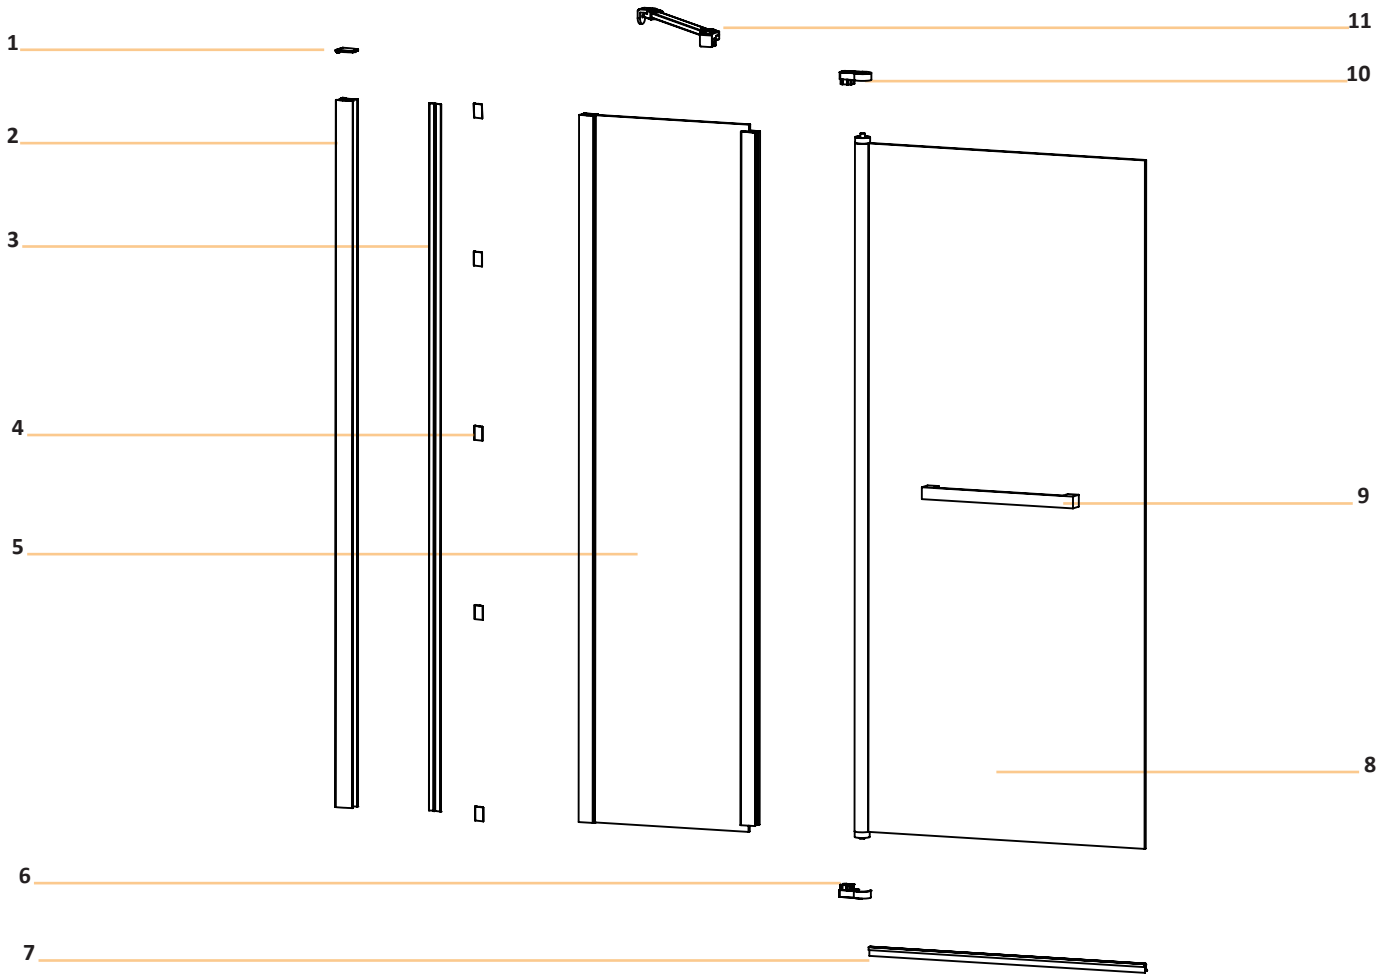

NEW SOLEO

1

2

L
Drzwi LEWE
LEFT Door

Strona 3
Page 3

R
Drzwi PRAWE
RIGHT Door

Strona 5
Page 5

**TABELA NIE DOTYCZY KABIN NA WYMIAR!
THE TABLE DOES NOT INCLUDE CUSTOM-MADE
ENCLOSURES!**

Gabaryty kabin **na wymiar** znajdują się na rysunku w zamówieniu.
Dimensions of the **custom-made** cabin are in the product order.

	A	B	C	H
100x140	100- 101,5	39,5	60,5	140
120x140	120- 121,5	59,5	60,5	140

Drzwi LEWE
LEFT Door

3.R

Drzwi PRAWE
RIGHT Door

7

8