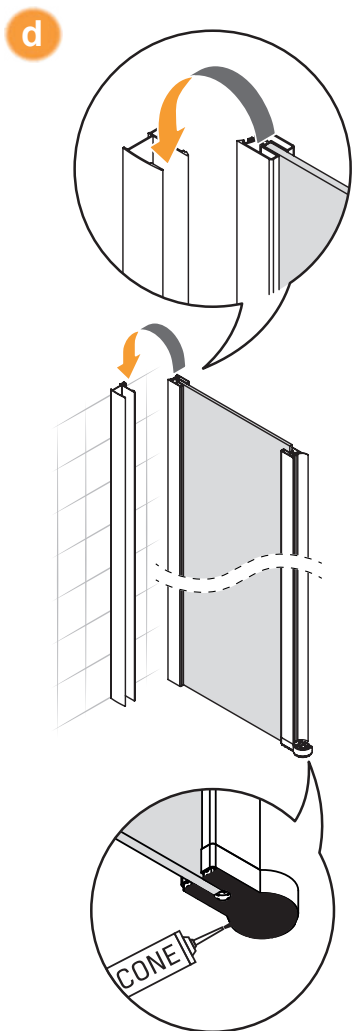

NEW SOLEO

1

2

L
Drzwi LEWE
LEFT Door

Strona 3
Page 3

R
Drzwi PRAWE
RIGHT Door

Strona 5
Page 5

**TABELA NIE DOTYCZY KABIN NA WYMIAR!
THE TABLE DOES NOT INCLUDE CUSTOM-MADE
ENCLOSURES!**

Gabaryty kabin **na wymiar** znajdują się na rysunku w zamówieniu.
Dimensions of the **custom-made** cabin are in the product order.

	A	B	C	H
100x140	100- 101,5	39,5	60,5	140
120x140	120- 121,5	59,5	60,5	140

Drzwi LEWE
LEFT Door

3.R

Drzwi PRAWE
RIGHT Door

7

8