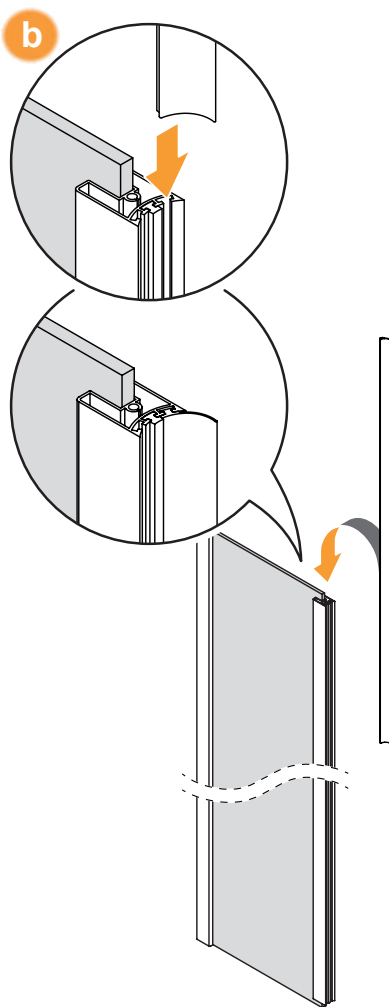

NEW SOLEO

1

2

L
Drzwi LEWE
LEFT Door

Strona 3
Page 3

R
Drzwi PRAWE
RIGHT Door

Strona 5
Page 5

**TABELA NIE DOTYCZY KABIN NA WYMIAR!
THE TABLE DOES NOT INCLUDE CUSTOM-MADE
ENCLOSURES!**

Gabaryty kabin **na wymiar** znajdują się na rysunku w zamówieniu.
Dimensions of the **custom-made** cabin are in the product order.

	A	B	C	H
100x140	100- 101,5	39,5	60,5	140
120x140	120- 121,5	59,5	60,5	140

Drzwi LEWE
LEFT Door

3.R

Drzwi PRAWE
RIGHT Door

7

8