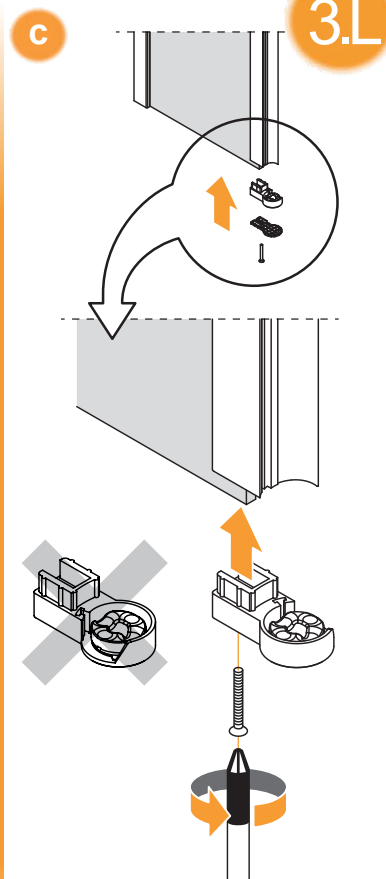

NEW SOLEO

1

2

L
Drzwi LEWE
LEFT Door

Strona 3
Page 3

R
Drzwi PRAWE
RIGHT Door

Strona 5
Page 5

**TABELA NIE DOTYCZY KABIN NA WYMIAR!
THE TABLE DOES NOT INCLUDE CUSTOM-MADE
ENCLOSURES!**

Gabaryty kabin **na wymiar** znajdują się na rysunku w zamówieniu.
Dimensions of the **custom-made** cabin are in the product order.

	A	B	C	H
100x140	100- 101,5	39,5	60,5	140
120x140	120- 121,5	59,5	60,5	140

Drzwi LEWE
LEFT Door

3.R

Drzwi PRAWE
RIGHT Door

7

8