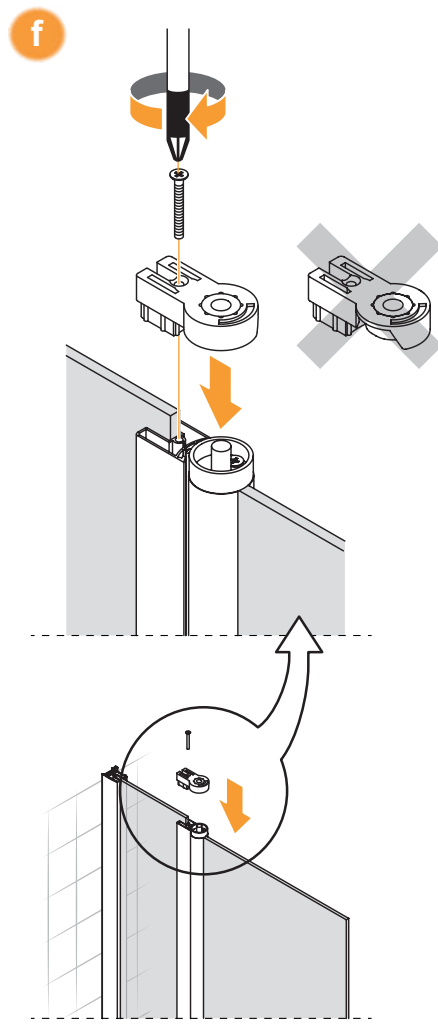

NEW SOLEO

1

2

L
Drzwi LEWE
LEFT Door

Strona 3
Page 3

R
Drzwi PRAWE
RIGHT Door

Strona 5
Page 5

**TABELA NIE DOTYCZY KABIN NA WYMIAR!
THE TABLE DOES NOT INCLUDE CUSTOM-MADE
ENCLOSURES!**

Gabaryty kabin **na wymiar** znajdują się na rysunku w zamówieniu.
Dimensions of the **custom-made** cabin are in the product order.

	A	B	C	H
100x140	100- 101,5	39,5	60,5	140
120x140	120- 121,5	59,5	60,5	140

Drzwi LEWE
LEFT Door

3.R

Drzwi PRAWE
RIGHT Door

7

8