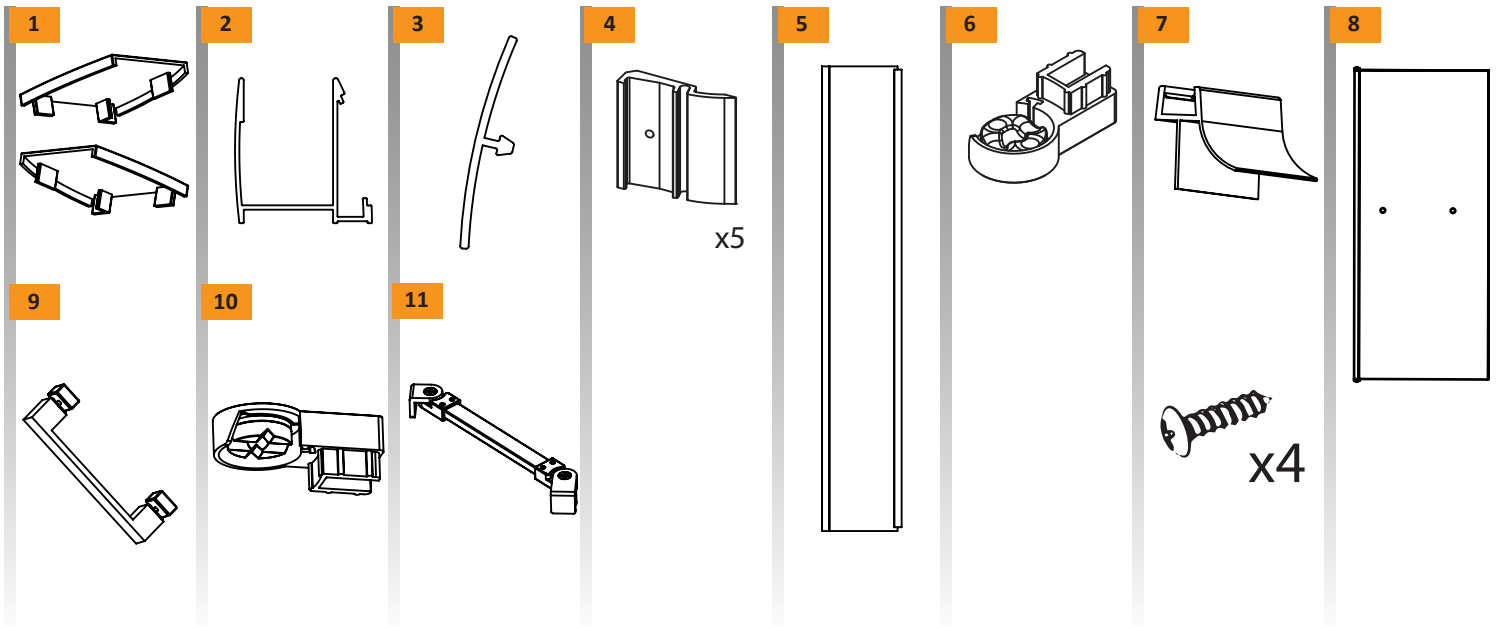

NEW SOLEO

1

2

L
Drzwi LEWE
LEFT Door

Strona 3
Page 3

R
Drzwi PRAWE
RIGHT Door

Strona 5
Page 5

**TABELA NIE DOTYCZY KABIN NA WYMIAR!
THE TABLE DOES NOT INCLUDE CUSTOM-MADE
ENCLOSURES!**

Gabaryty kabin **na wymiar** znajdują się na rysunku w zamówieniu.
Dimensions of the **custom-made** cabin are in the product order.

	A	B	C	H
100x140	100- 101,5	39,5	60,5	140
120x140	120- 121,5	59,5	60,5	140

Drzwi LEWE
LEFT Door

3.R

Drzwi PRAWE
RIGHT Door

7

8