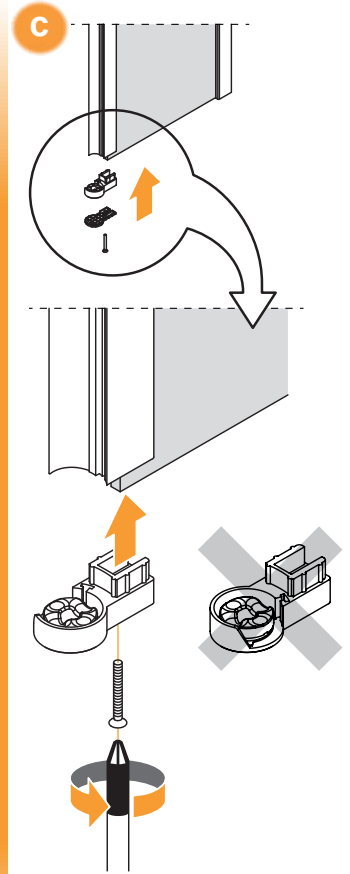

NEW SOLEO

1

2

L
Drzwi LEWE
LEFT Door

Strona 3
Page 3

R
Drzwi PRAWE
RIGHT Door

Strona 5
Page 5

**TABELA NIE DOTYCZY KABIN NA WYMIAR!
THE TABLE DOES NOT INCLUDE CUSTOM-MADE
ENCLOSURES!**

Gabaryty kabin **na wymiar** znajdują się na rysunku w zamówieniu.
Dimensions of the **custom-made** cabin are in the product order.

	A	B	C	H
100x140	100- 101,5	39,5	60,5	140
120x140	120- 121,5	59,5	60,5	140

Drzwi LEWE
LEFT Door

3.R

Drzwi PRAWE
RIGHT Door

7

8