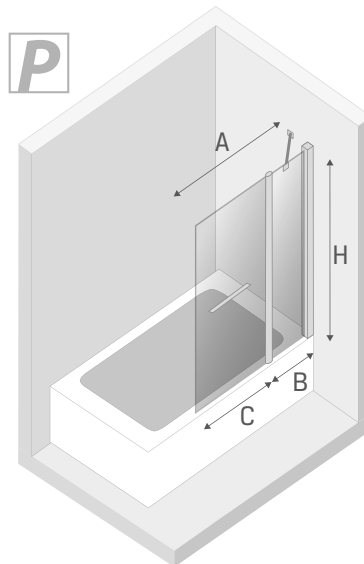

NEW SOLEO

1

2

L
Drzwi LEWE
LEFT Door

Strona 3
Page 3

R
Drzwi PRAWE
RIGHT Door

Strona 5
Page 5

**TABELA NIE DOTYCZY KABIN NA WYMIAR!
THE TABLE DOES NOT INCLUDE CUSTOM-MADE
ENCLOSURES!**

Gabaryty kabin **na wymiar** znajdują się na rysunku w zamówieniu.
Dimensions of the **custom-made** cabin are in the product order.

	A	B	C	H
100x140	100- 101,5	39,5	60,5	140
120x140	120- 121,5	59,5	60,5	140

Drzwi LEWE
LEFT Door

3.R

Drzwi PRAWE
RIGHT Door

7

8