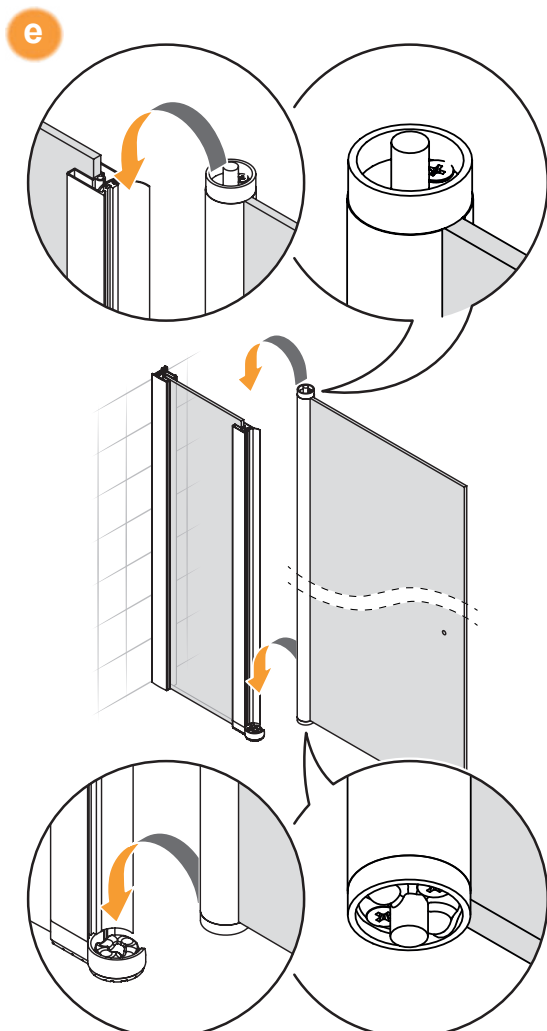

Drzwi LEWE
LEFT Door