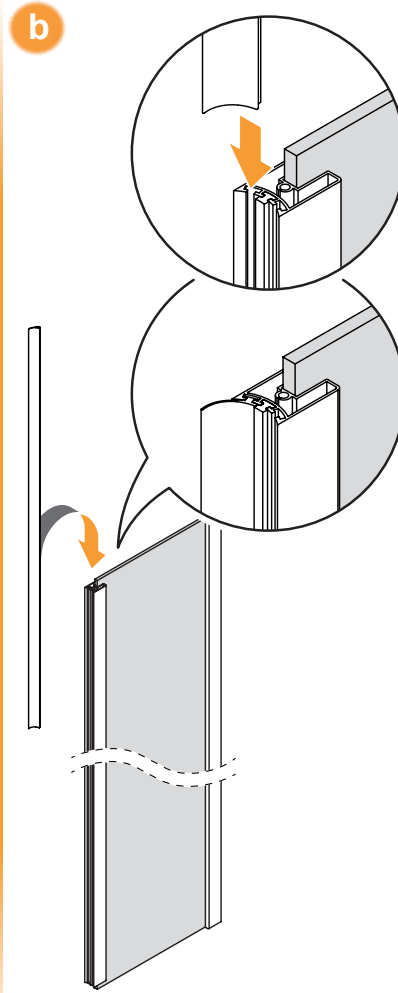

NEW SOLEO

1

2

L
Drzwi LEWE
LEFT Door

Strona 3
Page 3

R
Drzwi PRAWE
RIGHT Door

Strona 5
Page 5

**TABELA NIE DOTYCZY KABIN NA WYMIAR!
THE TABLE DOES NOT INCLUDE CUSTOM-MADE
ENCLOSURES!**

Gabaryty kabin **na wymiar** znajdują się na rysunku w zamówieniu.
Dimensions of the **custom-made** cabin are in the product order.

	A	B	C	H
100x140	100- 101,5	39,5	60,5	140
120x140	120- 121,5	59,5	60,5	140

Drzwi LEWE
LEFT Door

3.R

Drzwi PRAWE
RIGHT Door

7

8