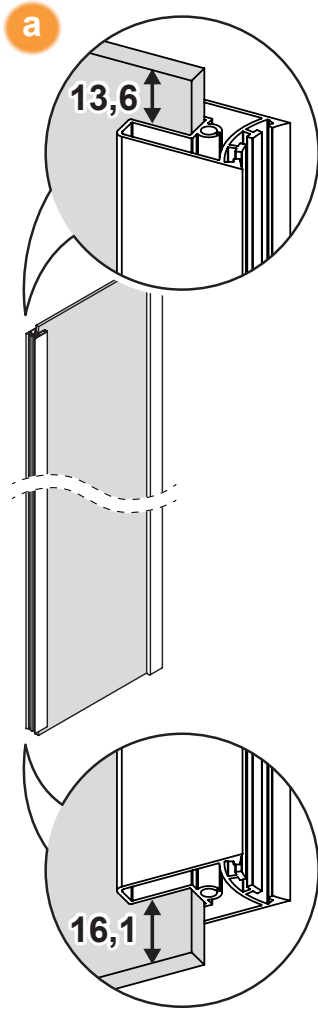

NEW SOLEO

1

2

L
Drzwi LEWE
LEFT Door

Strona 3
Page 3

R
Drzwi PRAWE
RIGHT Door

Strona 5
Page 5

**TABELA NIE DOTYCZY KABIN NA WYMIAR!
THE TABLE DOES NOT INCLUDE CUSTOM-MADE
ENCLOSURES!**

Gabaryty kabin **na wymiar** znajdują się na rysunku w zamówieniu.
Dimensions of the **custom-made** cabin are in the product order.

	A	B	C	H
100x140	100- 101,5	39,5	60,5	140
120x140	120- 121,5	59,5	60,5	140

Drzwi LEWE
LEFT Door

3.R

Drzwi PRAWE
RIGHT Door

7

8