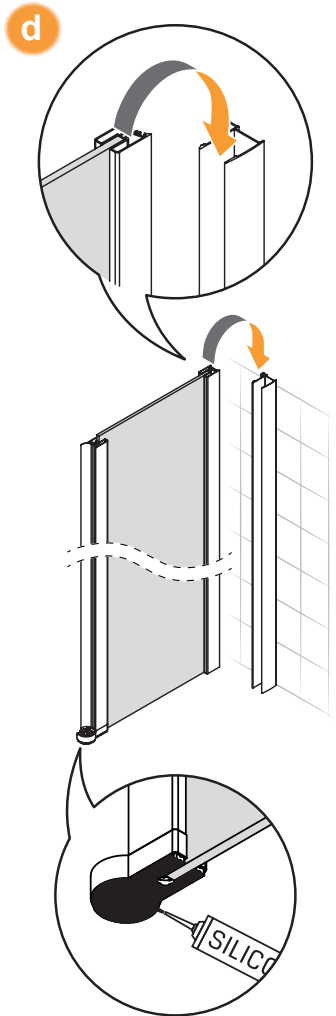

NEW SOLEO

1

2

L
Drzwi LEWE
LEFT Door

Strona 3
Page 3

R
Drzwi PRAWE
RIGHT Door

Strona 5
Page 5

**TABELA NIE DOTYCZY KABIN NA WYMIAR!
THE TABLE DOES NOT INCLUDE CUSTOM-MADE
ENCLOSURES!**

Gabaryty kabin **na wymiar** znajdują się na rysunku w zamówieniu.
Dimensions of the **custom-made** cabin are in the product order.

	A	B	C	H
100x140	100- 101,5	39,5	60,5	140
120x140	120- 121,5	59,5	60,5	140

Drzwi LEWE
LEFT Door

3.R

Drzwi PRAWE
RIGHT Door

7

8