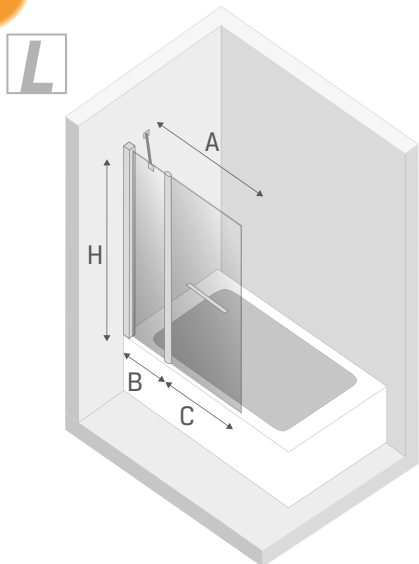

NEW SOLEO

1

2

L
Drzwi LEWE
LEFT Door

Strona 3
Page 3

R
Drzwi PRAWE
RIGHT Door

Strona 5
Page 5

**TABELA NIE DOTYCZY KABIN NA WYMIAR!
THE TABLE DOES NOT INCLUDE CUSTOM-MADE
ENCLOSURES!**

Gabaryty kabin **na wymiar** znajdują się na rysunku w zamówieniu.
Dimensions of the **custom-made** cabin are in the product order.

	A	B	C	H
100x140	100- 101,5	39,5	60,5	140
120x140	120- 121,5	59,5	60,5	140

Drzwi LEWE
LEFT Door

3.R

Drzwi PRAWE
RIGHT Door

7

8