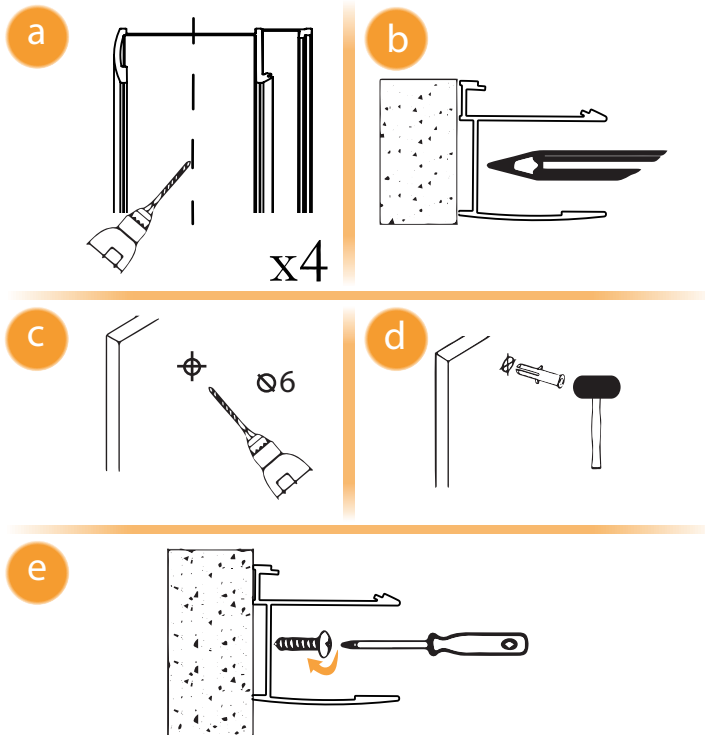

NEW SOLEO

1

2

L
Drzwi LEWE
LEFT Door

Strona 3
Page 3

R
Drzwi PRAWE
RIGHT Door

Strona 5
Page 5

**TABELA NIE DOTYCZY KABIN NA WYMIAR!
THE TABLE DOES NOT INCLUDE CUSTOM-MADE
ENCLOSURES!**

Gabaryty kabin **na wymiar** znajdują się na rysunku w zamówieniu.
Dimensions of the **custom-made** cabin are in the product order.

	A	B	C	H
100x140	100- 101,5	39,5	60,5	140
120x140	120- 121,5	59,5	60,5	140