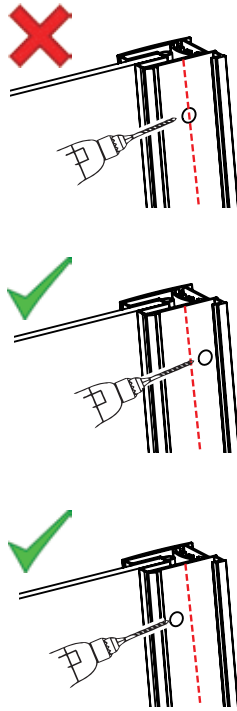

Gabaryty kabin **na wymiar** znajdują się na rysunku w zamówieniu.
Dimensions of the **custom-made** cabin are in the product order.

	A	B	C	H
100x140	100- 101,5	39,5	60,5	140
120x140	120- 121,5	59,5	60,5	140

Drzwi LEWE
LEFT Door

3.R

Drzwi PRAWE
RIGHT Door

7

8