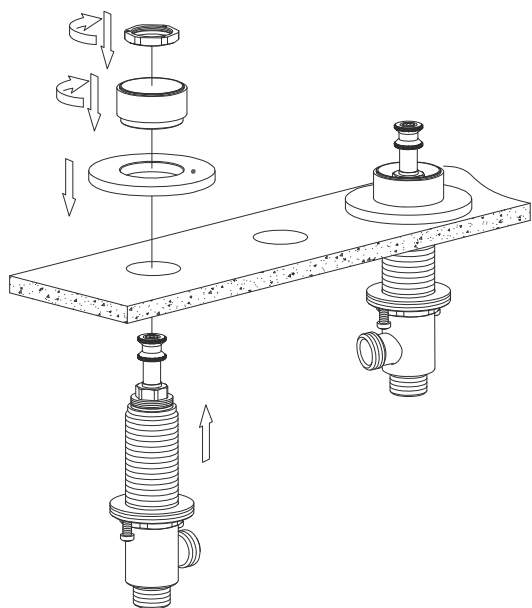

Y1232CPB

Instrukcja montażu i konserwacji | Installation and maintenance | Montage- und Wartungsanleitung | Инструкция по установке и уходу

1