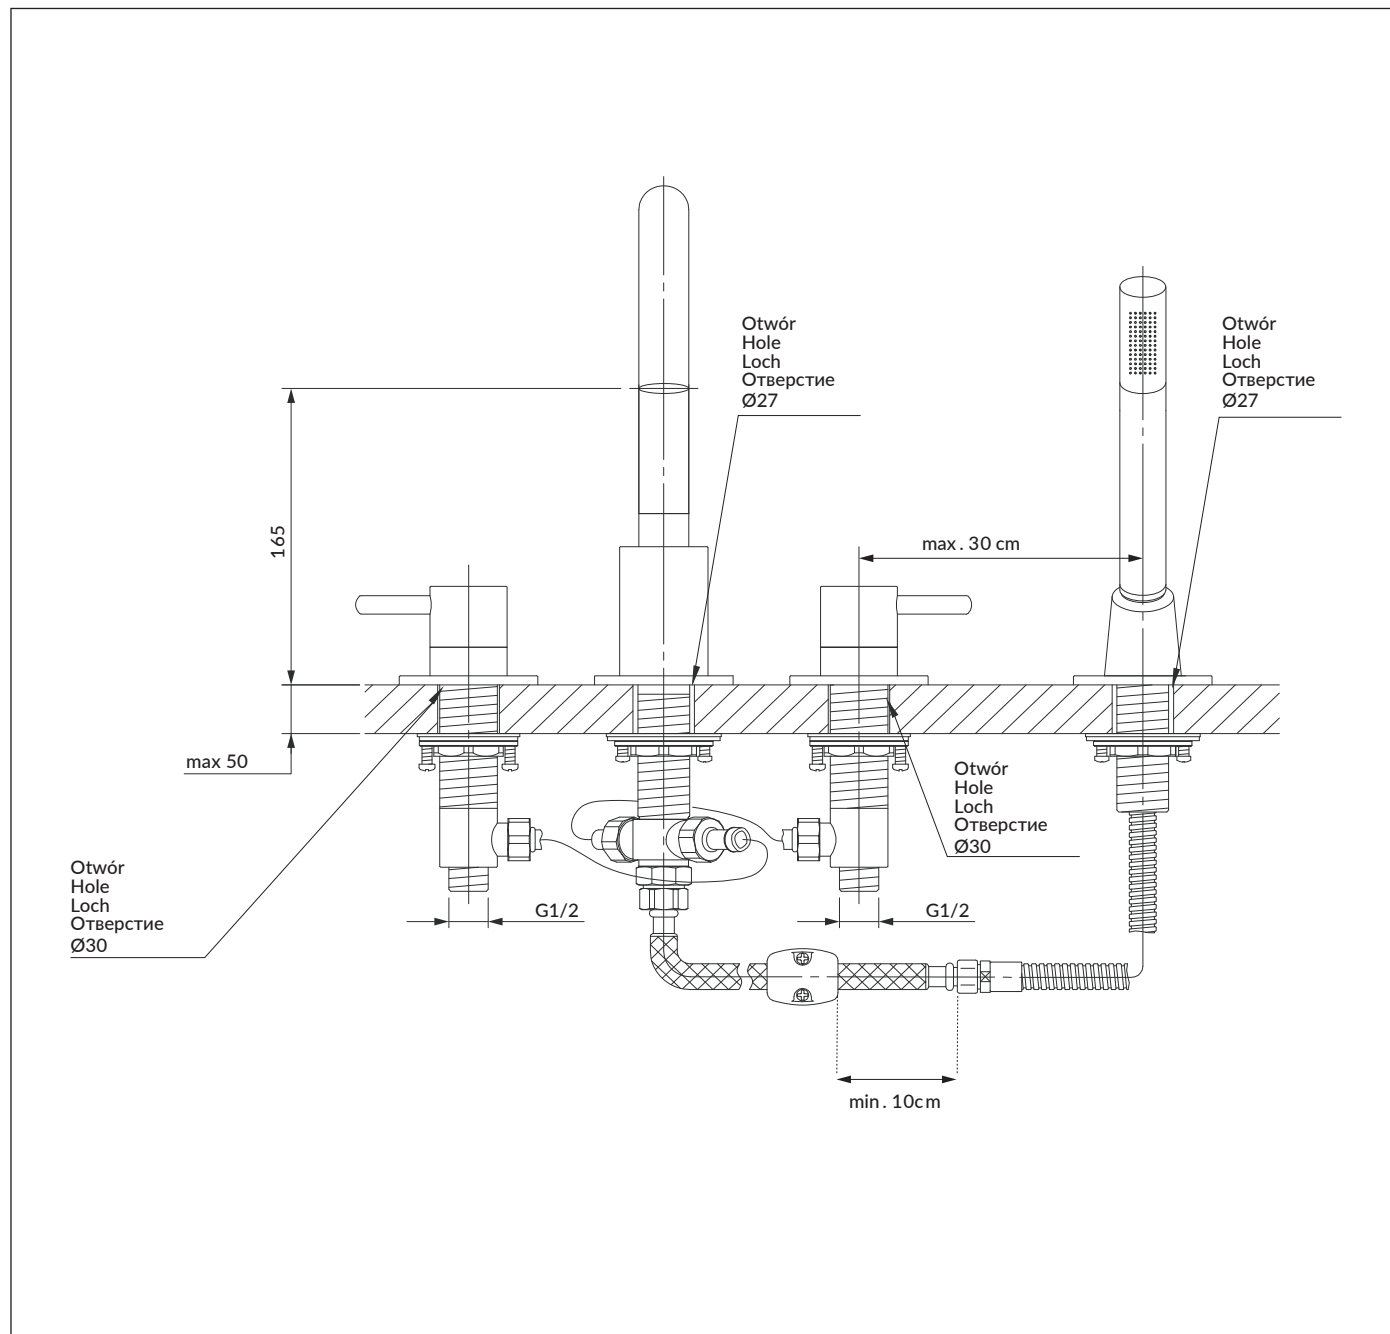

Y1232CPB

Instrukcja montażu i konserwacji | Installation and maintenance | Montage- und Wartungsanleitung | Инструкция по установке и уходу

- PL Powierzchnię produktów należy czyścić miękką ściereczką z dodatkiem łagodnego środka czyszczącego lub roztworu kwasu cytrynowego. Niewskazane jest stosowanie szorstkich materiałów ani żrących lub ścierających środków czyszczących, ponieważ mogą one spowodować uszkodzenia powłoki. Po więcej informacji i przydatnych wskazówek dotyczących dbania o produkty zapraszamy na omnires.com.
- EN Clean the product surface with a soft cloth and a mild detergent or citric acid solution. The use of any rough materials, as well as corrosive or abrasive cleaning agents, is not recommended as they may cause damage to the coating. For more information and useful tips on how to care for the products visit omnires.com.

5

6

7

8