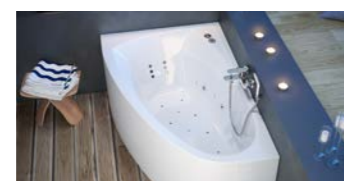

Do wanien Excellent polecamy:

Armaturę

Parawany nawannowe

Dodatki wannowe

Dodatki łazienkowe

Uchwyty

Hydromasaż

Obudowy

Be Spot
160×80

Ponad 30 modeli wanien

Świat lubi kształty i możliwość wyboru. Prostokątne, narożne, owalne, dostawiane do ściany i wolnostojące.

Dla dużej i małej łazienki. Nowoczesne i tradycyjne. Minimalistyczne i glamour. Dla wielu gustów i dla prawie wszystkich marzeń.