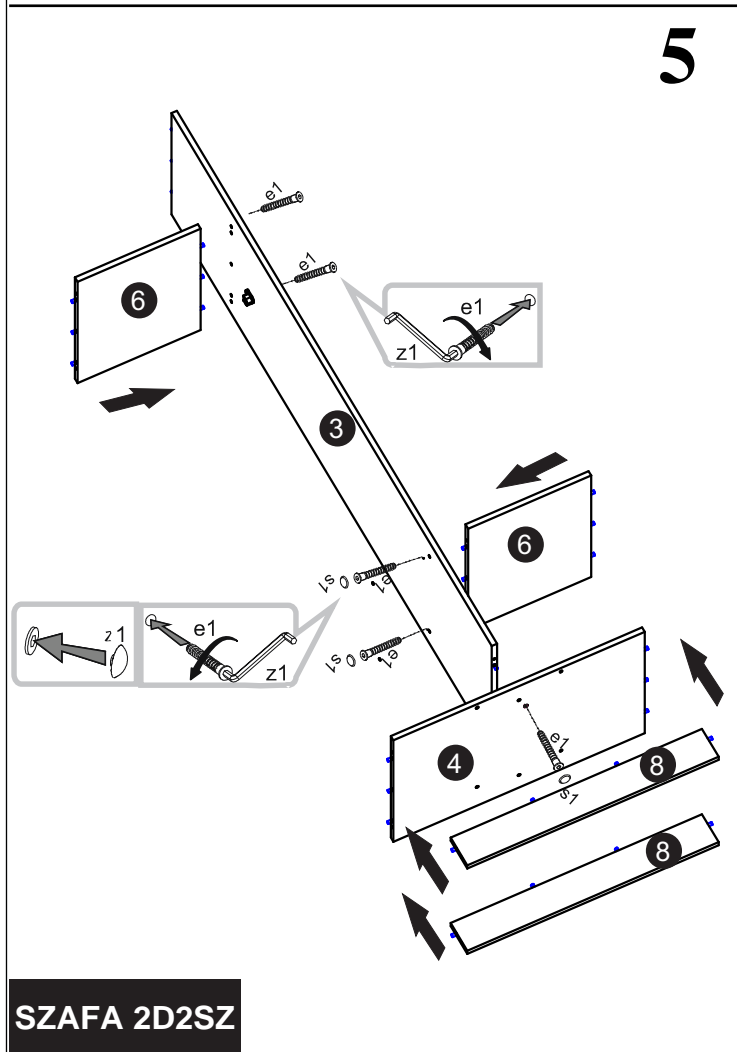

# SZAFA 2D2SZ

30 min

|    | DŁUGOŚĆ | SZEROKOŚĆ | GRUBOŚĆ | ILOŚĆ | KOD | PACZKA |
|----|---------|-----------|---------|-------|-----|--------|
| 1  | 2034    | 520       | 16      | 1     |     |        |
| 2  | 2034    | 520       | 16      | 1     |     |        |
| 3  | 1917    | 520       | 16      | 1     |     |        |
| 4  | 767     | 520       | 16      | 1     |     |        |
| 5  | 801     | 538       | 16      | 1     |     |        |
| 6  | 375     | 520       | 16      | 2     |     |        |
| 7  | 375     | 510       | 16      | 3     |     |        |
| 8  | 767     | 100       | 16      | 2     |     |        |
| 9  | 1931    | 397       | 16      | 1     |     |        |
| 10 | 1554    | 397       | 16      | 1     |     |        |
| 11 | 1945    | 398       | 3       | 2     |     |        |
| 12 | 397     | 190       | 16      | 2     |     |        |
| 13 | 450     | 130       | 16      | 2     |     |        |
| 14 | 450     | 130       | 16      | 2     |     |        |
| 15 | 318     | 130       | 16      | 2     |     |        |
| 16 | 455     | 348       | 3       | 2     |     |        |