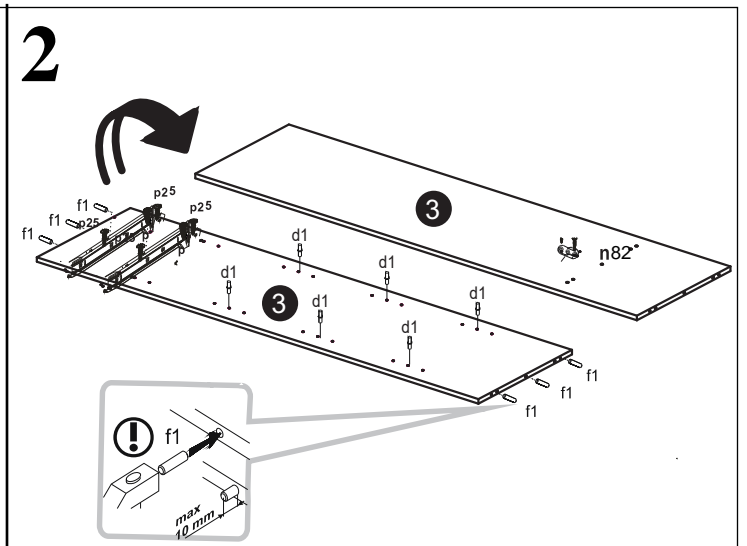

# SZAFA 2D2SZ

30 min

|    | DŁUGOŚĆ | SZEROKOŚĆ | GRUBOŚĆ | ILOŚĆ | KOD | PACZKA |
|----|---------|-----------|---------|-------|-----|--------|
| 1  | 2034    | 520       | 16      | 1     |     |        |
| 2  | 2034    | 520       | 16      | 1     |     |        |
| 3  | 1917    | 520       | 16      | 1     |     |        |
| 4  | 767     | 520       | 16      | 1     |     |        |
| 5  | 801     | 538       | 16      | 1     |     |        |
| 6  | 375     | 520       | 16      | 2     |     |        |
| 7  | 375     | 510       | 16      | 3     |     |        |
| 8  | 767     | 100       | 16      | 2     |     |        |
| 9  | 1931    | 397       | 16      | 1     |     |        |
| 10 | 1554    | 397       | 16      | 1     |     |        |
| 11 | 1945    | 398       | 3       | 2     |     |        |
| 12 | 397     | 190       | 16      | 2     |     |        |
| 13 | 450     | 130       | 16      | 2     |     |        |
| 14 | 450     | 130       | 16      | 2     |     |        |
| 15 | 318     | 130       | 16      | 2     |     |        |
| 16 | 455     | 348       | 3       | 2     |     |        |