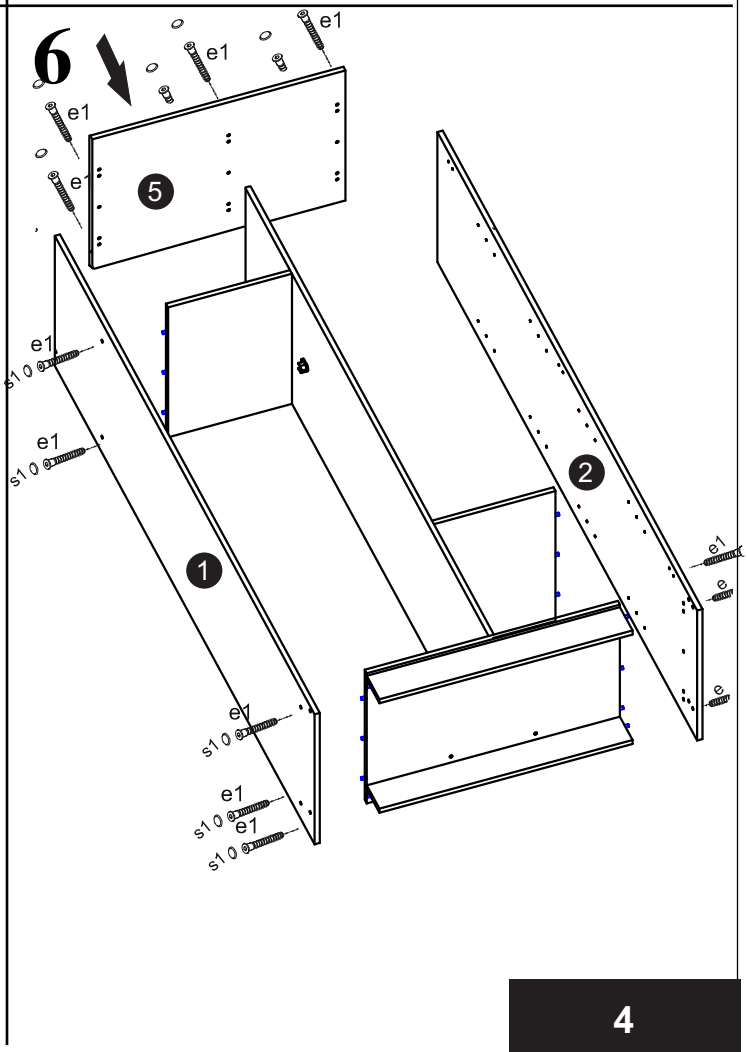

# SZAFA 2D2SZ

30 min

|    | DŁUGOŚĆ | SZEROKOŚĆ | GRUBOŚĆ | ILOŚĆ | KOD | PACZKA |
|----|---------|-----------|---------|-------|-----|--------|
| 1  | 2034    | 520       | 16      | 1     |     |        |
| 2  | 2034    | 520       | 16      | 1     |     |        |
| 3  | 1917    | 520       | 16      | 1     |     |        |
| 4  | 767     | 520       | 16      | 1     |     |        |
| 5  | 801     | 538       | 16      | 1     |     |        |
| 6  | 375     | 520       | 16      | 2     |     |        |
| 7  | 375     | 510       | 16      | 3     |     |        |
| 8  | 767     | 100       | 16      | 2     |     |        |
| 9  | 1931    | 397       | 16      | 1     |     |        |
| 10 | 1554    | 397       | 16      | 1     |     |        |
| 11 | 1945    | 398       | 3       | 2     |     |        |
| 12 | 397     | 190       | 16      | 2     |     |        |
| 13 | 450     | 130       | 16      | 2     |     |        |
| 14 | 450     | 130       | 16      | 2     |     |        |
| 15 | 318     | 130       | 16      | 2     |     |        |
| 16 | 455     | 348       | 3       | 2     |     |        |