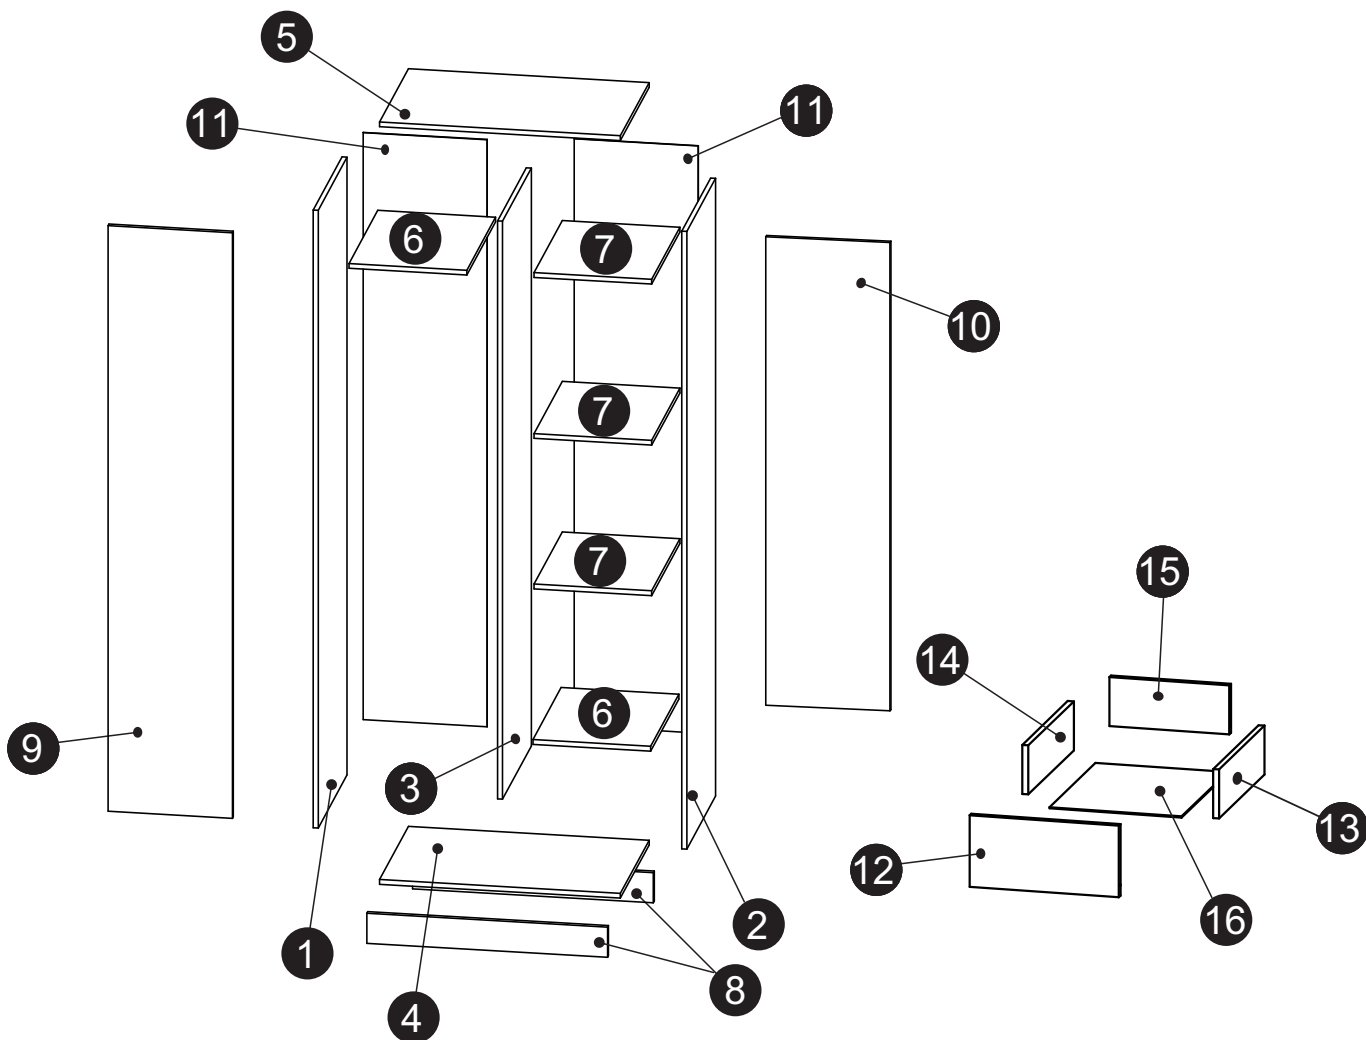

# SZAFA 2D2SZ

30 min

|    | DŁUGOŚĆ | SZEROKOŚĆ | GRUBOŚĆ | ILOŚĆ | KOD | PACZKA |
|----|---------|-----------|---------|-------|-----|--------|
| 1  | 2034    | 520       | 16      | 1     |     |        |
| 2  | 2034    | 520       | 16      | 1     |     |        |
| 3  | 1917    | 520       | 16      | 1     |     |        |
| 4  | 767     | 520       | 16      | 1     |     |        |
| 5  | 801     | 538       | 16      | 1     |     |        |
| 6  | 375     | 520       | 16      | 2     |     |        |
| 7  | 375     | 510       | 16      | 3     |     |        |
| 8  | 767     | 100       | 16      | 2     |     |        |
| 9  | 1931    | 397       | 16      | 1     |     |        |
| 10 | 1554    | 397       | 16      | 1     |     |        |
| 11 | 1945    | 398       | 3       | 2     |     |        |
| 12 | 397     | 190       | 16      | 2     |     |        |
| 13 | 450     | 130       | 16      | 2     |     |        |
| 14 | 450     | 130       | 16      | 2     |     |        |
| 15 | 318     | 130       | 16      | 2     |     |        |
| 16 | 455     | 348       | 3       | 2     |     |        |