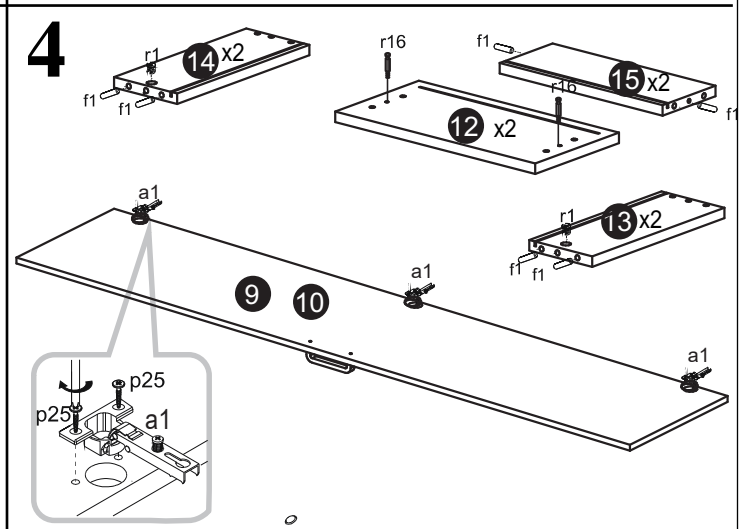

# SZAFA 2D2SZ

30 min

|    | DŁUGOŚĆ | SZEROKOŚĆ | GRUBOŚĆ | ILOŚĆ | KOD | PACZKA |
|----|---------|-----------|---------|-------|-----|--------|
| 1  | 2034    | 520       | 16      | 1     |     |        |
| 2  | 2034    | 520       | 16      | 1     |     |        |
| 3  | 1917    | 520       | 16      | 1     |     |        |
| 4  | 767     | 520       | 16      | 1     |     |        |
| 5  | 801     | 538       | 16      | 1     |     |        |
| 6  | 375     | 520       | 16      | 2     |     |        |
| 7  | 375     | 510       | 16      | 3     |     |        |
| 8  | 767     | 100       | 16      | 2     |     |        |
| 9  | 1931    | 397       | 16      | 1     |     |        |
| 10 | 1554    | 397       | 16      | 1     |     |        |
| 11 | 1945    | 398       | 3       | 2     |     |        |
| 12 | 397     | 190       | 16      | 2     |     |        |
| 13 | 450     | 130       | 16      | 2     |     |        |
| 14 | 450     | 130       | 16      | 2     |     |        |
| 15 | 318     | 130       | 16      | 2     |     |        |
| 16 | 455     | 348       | 3       | 2     |     |        |