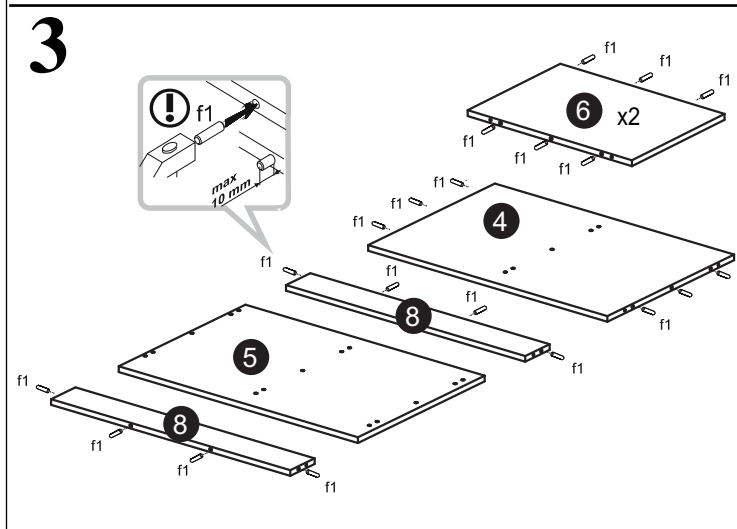

# SZAFA 2D2SZ

30 min

|    | DŁUGOŚĆ | SZEROKOŚĆ | GRUBOŚĆ | ILOŚĆ | KOD | PACZKA |
|----|---------|-----------|---------|-------|-----|--------|
| 1  | 2034    | 520       | 16      | 1     |     |        |
| 2  | 2034    | 520       | 16      | 1     |     |        |
| 3  | 1917    | 520       | 16      | 1     |     |        |
| 4  | 767     | 520       | 16      | 1     |     |        |
| 5  | 801     | 538       | 16      | 1     |     |        |
| 6  | 375     | 520       | 16      | 2     |     |        |
| 7  | 375     | 510       | 16      | 3     |     |        |
| 8  | 767     | 100       | 16      | 2     |     |        |
| 9  | 1931    | 397       | 16      | 1     |     |        |
| 10 | 1554    | 397       | 16      | 1     |     |        |
| 11 | 1945    | 398       | 3       | 2     |     |        |
| 12 | 397     | 190       | 16      | 2     |     |        |
| 13 | 450     | 130       | 16      | 2     |     |        |
| 14 | 450     | 130       | 16      | 2     |     |        |
| 15 | 318     | 130       | 16      | 2     |     |        |
| 16 | 455     | 348       | 3       | 2     |     |        |