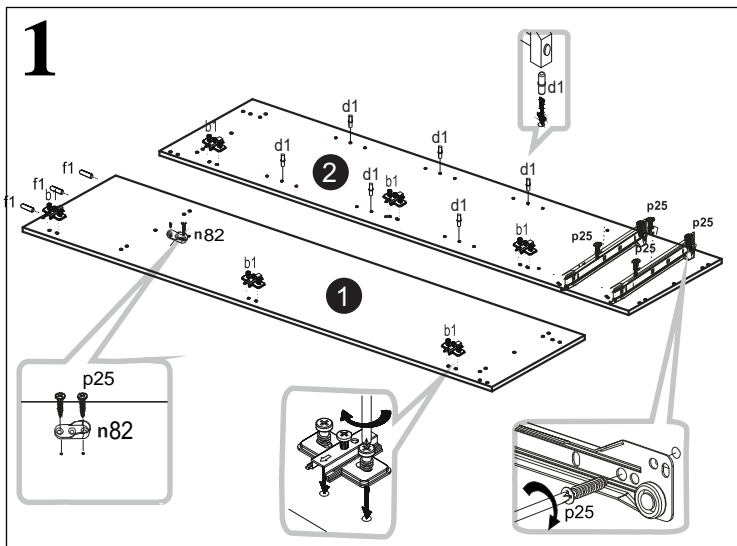

# SZAFA 2D2SZ

30 min

|    | DŁUGOŚĆ | SZEROKOŚĆ | GRUBOŚĆ | ILOŚĆ | KOD | PACZKA |
|----|---------|-----------|---------|-------|-----|--------|
| 1  | 2034    | 520       | 16      | 1     |     |        |
| 2  | 2034    | 520       | 16      | 1     |     |        |
| 3  | 1917    | 520       | 16      | 1     |     |        |
| 4  | 767     | 520       | 16      | 1     |     |        |
| 5  | 801     | 538       | 16      | 1     |     |        |
| 6  | 375     | 520       | 16      | 2     |     |        |
| 7  | 375     | 510       | 16      | 3     |     |        |
| 8  | 767     | 100       | 16      | 2     |     |        |
| 9  | 1931    | 397       | 16      | 1     |     |        |
| 10 | 1554    | 397       | 16      | 1     |     |        |
| 11 | 1945    | 398       | 3       | 2     |     |        |
| 12 | 397     | 190       | 16      | 2     |     |        |
| 13 | 450     | 130       | 16      | 2     |     |        |
| 14 | 450     | 130       | 16      | 2     |     |        |
| 15 | 318     | 130       | 16      | 2     |     |        |
| 16 | 455     | 348       | 3       | 2     |     |        |