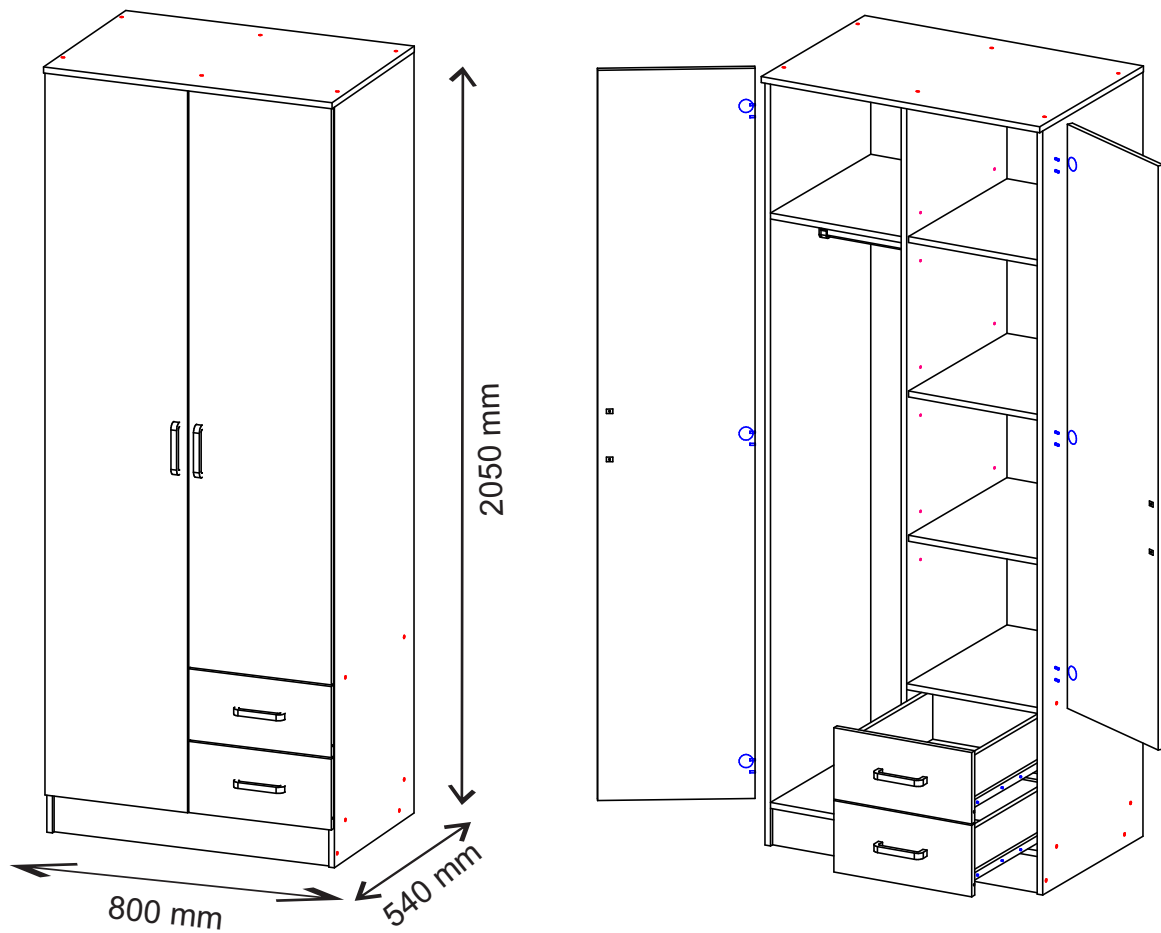

# SZAFA 2D2SZ

30 min

|    | DŁUGOŚĆ | SZEROKOŚĆ | GRUBOŚĆ | ILOŚĆ | KOD | PACZKA |
|----|---------|-----------|---------|-------|-----|--------|
| 1  | 2034    | 520       | 16      | 1     |     |        |
| 2  | 2034    | 520       | 16      | 1     |     |        |
| 3  | 1917    | 520       | 16      | 1     |     |        |
| 4  | 767     | 520       | 16      | 1     |     |        |
| 5  | 801     | 538       | 16      | 1     |     |        |
| 6  | 375     | 520       | 16      | 2     |     |        |
| 7  | 375     | 510       | 16      | 3     |     |        |
| 8  | 767     | 100       | 16      | 2     |     |        |
| 9  | 1931    | 397       | 16      | 1     |     |        |
| 10 | 1554    | 397       | 16      | 1     |     |        |
| 11 | 1945    | 398       | 3       | 2     |     |        |
| 12 | 397     | 190       | 16      | 2     |     |        |
| 13 | 450     | 130       | 16      | 2     |     |        |
| 14 | 450     | 130       | 16      | 2     |     |        |
| 15 | 318     | 130       | 16      | 2     |     |        |
| 16 | 455     | 348       | 3       | 2     |     |        |