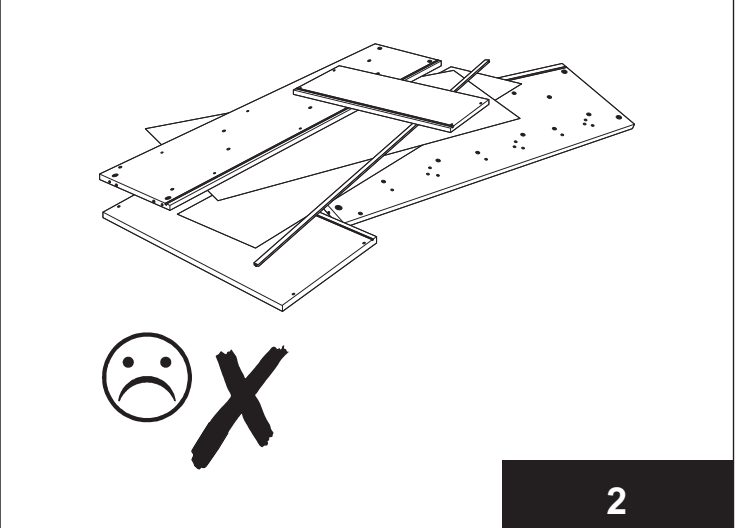

# SZAFA 4D2SZ

FABRYKA MEBLI RAWA

Ø5

30 min

	DLUGOŚĆ	SZEROKOŚĆ	GRUBOŚĆ	ILOŚĆ	KOD	PACZKA
1	2034	520	16	1		
2	2024	520	16	1		
3	1917	520	16	1		
4	1917	520	16	1		
5	1601	538	16	1		
6	1567	520	16	1		
7	793	520	16	2		
8	371	520	16	2		
9	371	510	16	6		
10	1567	100	16	2		
11	1544	397	16	1		
12	1544	397	16	1		
13	1931	397	16	2		
14	450	130	16	2		
15	450	130	16	2		
16	735	130	16	2		
17	800	190	16	2		
18	765	455	3	2		
19	1945	393	3	2		
20	1945	404	3	2		