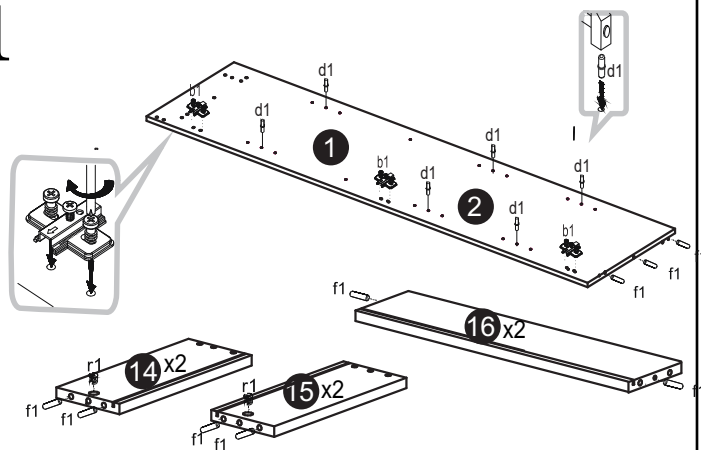

# SZAFA 4D2SZ

FABRYKA MEBLI RAWA

Ø5

30 min

	DLUGOŚĆ	SZEROKOŚĆ	GRUBOŚĆ	ILOŚĆ	KOD	PACZKA
1	2034	520	16	1		
2	2024	520	16	1		
3	1917	520	16	1		
4	1917	520	16	1		
5	1601	538	16	1		
6	1567	520	16	1		
7	793	520	16	2		
8	371	520	16	2		
9	371	510	16	6		
10	1567	100	16	2		
11	1544	397	16	1		
12	1544	397	16	1		
13	1931	397	16	2		
14	450	130	16	2		
15	450	130	16	2		
16	735	130	16	2		
17	800	190	16	2		
18	765	455	3	2		
19	1945	393	3	2		
20	1945	404	3	2		

**1****2****3****4****5**

7

n26

SZAFKA 4D2SZ

5