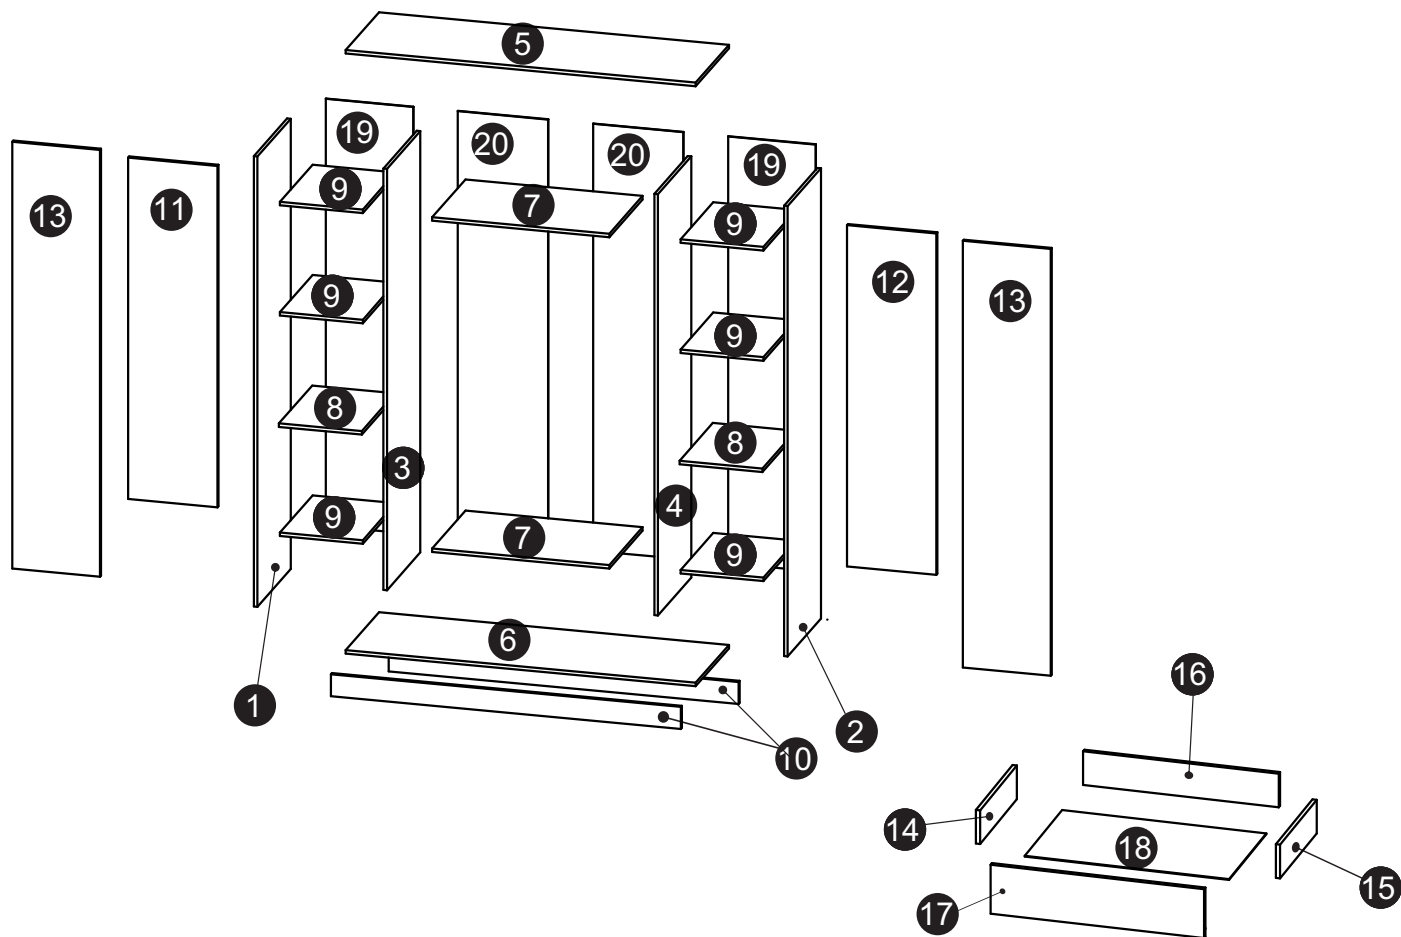

# SZAFA 4D2SZ

FABRYKA MEBLI RAWA

Ø5

30 min

	DLUGOŚĆ	SZEROKOŚĆ	GRUBOŚĆ	ILOŚĆ	KOD	PACZKA
1	2034	520	16	1		
2	2024	520	16	1		
3	1917	520	16	1		
4	1917	520	16	1		
5	1601	538	16	1		
6	1567	520	16	1		
7	793	520	16	2		
8	371	520	16	2		
9	371	510	16	6		
10	1567	100	16	2		
11	1544	397	16	1		
12	1544	397	16	1		
13	1931	397	16	2		
14	450	130	16	2		
15	450	130	16	2		
16	735	130	16	2		
17	800	190	16	2		
18	765	455	3	2		
19	1945	393	3	2		
20	1945	404	3	2		

**1****2****3****4****5**

7

n26

SZAFKA 4D2SZ

5