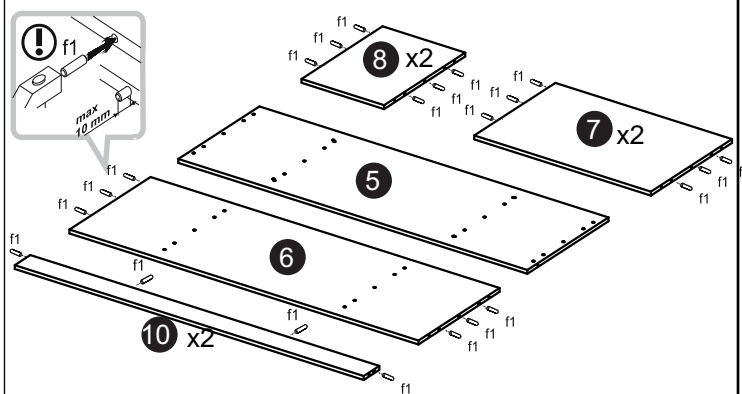

# SZAFA 4D2SZ

FABRYKA MEBLI RAWA

Ø5

30 min

	DLUGOŚĆ	SZEROKOŚĆ	GRUBOŚĆ	ILOŚĆ	KOD	PACZKA
1	2034	520	16	1		
2	2024	520	16	1		
3	1917	520	16	1		
4	1917	520	16	1		
5	1601	538	16	1		
6	1567	520	16	1		
7	793	520	16	2		
8	371	520	16	2		
9	371	510	16	6		
10	1567	100	16	2		
11	1544	397	16	1		
12	1544	397	16	1		
13	1931	397	16	2		
14	450	130	16	2		
15	450	130	16	2		
16	735	130	16	2		
17	800	190	16	2		
18	765	455	3	2		
19	1945	393	3	2		
20	1945	404	3	2		

**1****2****3****4****5**

7

n26

SZAFKA 4D2SZ

5