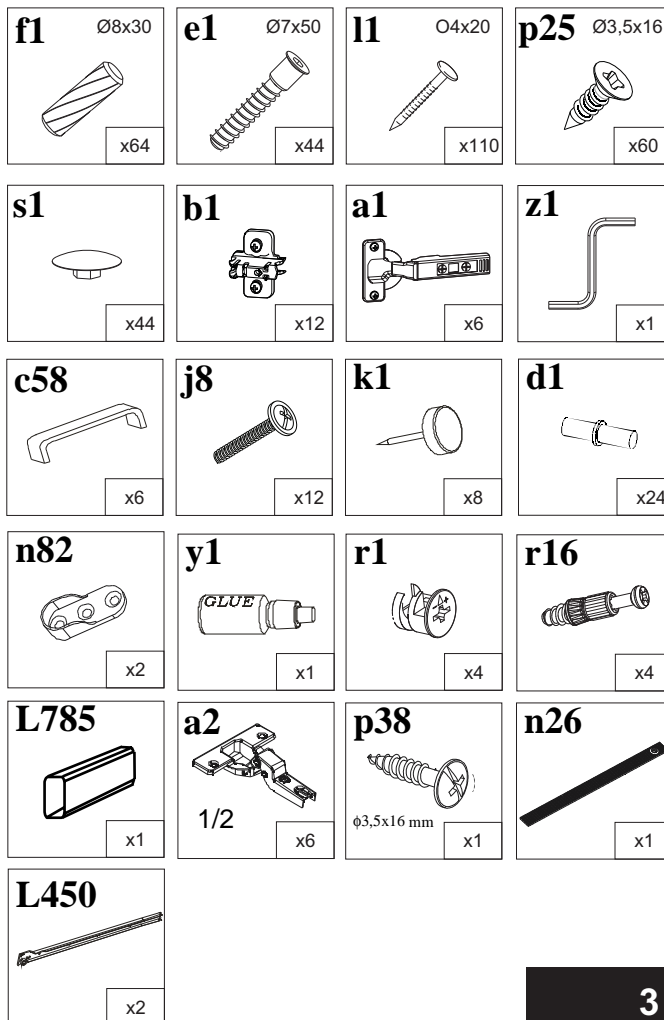

# SZAFA 4D2SZ

FABRYKA MEBLI RAWA

Ø5

30 min

	DLUGOŚĆ	SZEROKOŚĆ	GRUBOŚĆ	ILOŚĆ	KOD	PACZKA
1	2034	520	16	1		
2	2024	520	16	1		
3	1917	520	16	1		
4	1917	520	16	1		
5	1601	538	16	1		
6	1567	520	16	1		
7	793	520	16	2		
8	371	520	16	2		
9	371	510	16	6		
10	1567	100	16	2		
11	1544	397	16	1		
12	1544	397	16	1		
13	1931	397	16	2		
14	450	130	16	2		
15	450	130	16	2		
16	735	130	16	2		
17	800	190	16	2		
18	765	455	3	2		
19	1945	393	3	2		
20	1945	404	3	2		

**1****2****3****4****5**

7

n26

SZAFKA 4D2SZ

5