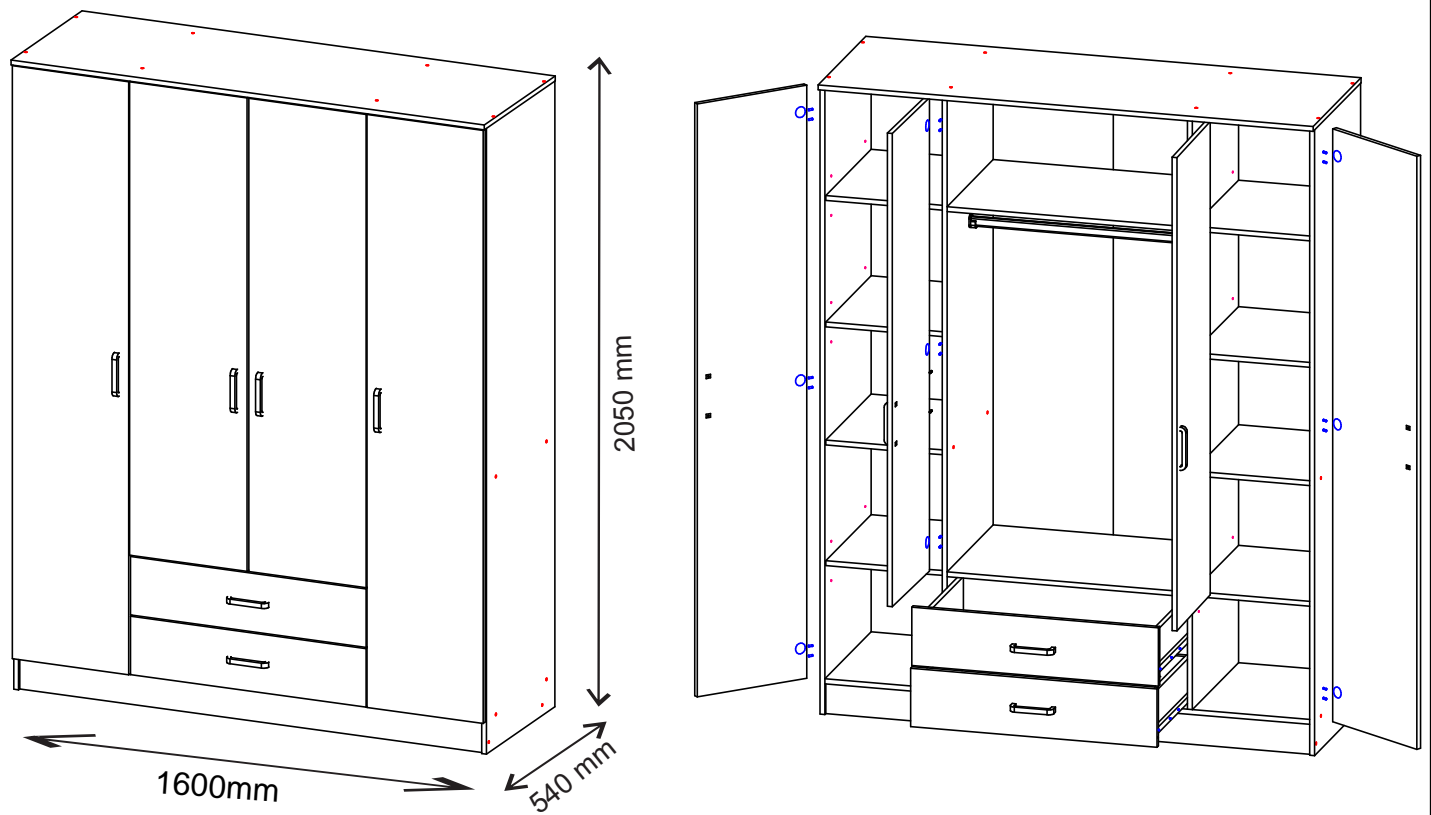

# SZAFA 4D2SZ

FABRYKA MEBLI RAWA

Ø5

30 min

	DLUGOŚĆ	SZEROKOŚĆ	GRUBOŚĆ	ILOŚĆ	KOD	PACZKA
1	2034	520	16	1		
2	2024	520	16	1		
3	1917	520	16	1		
4	1917	520	16	1		
5	1601	538	16	1		
6	1567	520	16	1		
7	793	520	16	2		
8	371	520	16	2		
9	371	510	16	6		
10	1567	100	16	2		
11	1544	397	16	1		
12	1544	397	16	1		
13	1931	397	16	2		
14	450	130	16	2		
15	450	130	16	2		
16	735	130	16	2		
17	800	190	16	2		
18	765	455	3	2		
19	1945	393	3	2		
20	1945	404	3	2		

**1****2****3****4****5**

7

n26

SZAFKA 4D2SZ

5