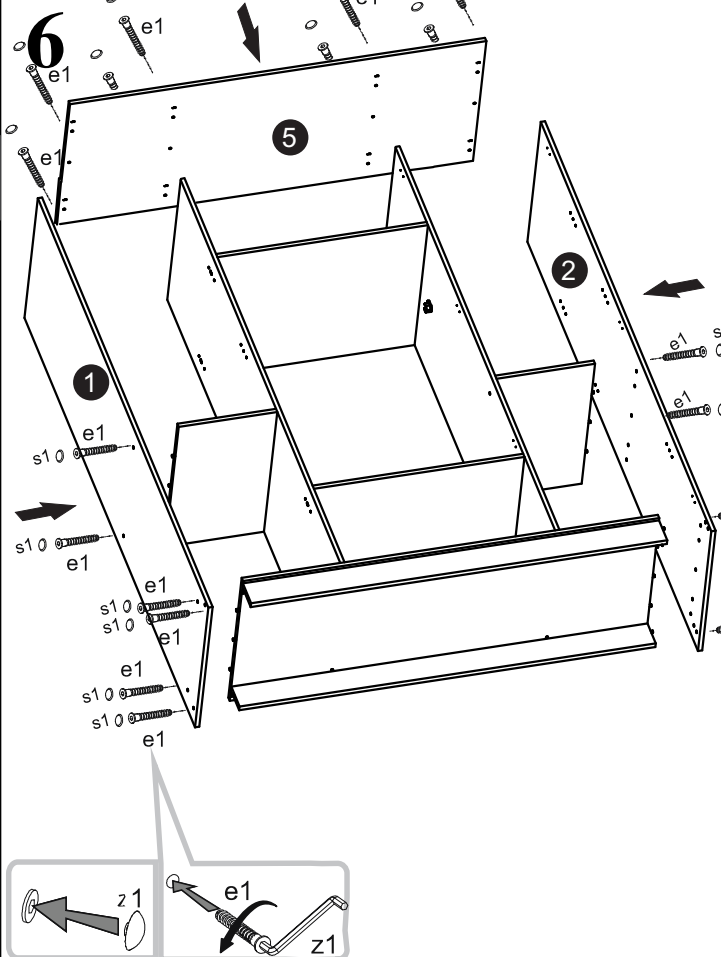

# SZAFA 4D2SZ

FABRYKA MEBLI RAWA

Ø5

30 min

	DLUGOŚĆ	SZEROKOŚĆ	GRUBOŚĆ	ILOŚĆ	KOD	PACZKA
1	2034	520	16	1		
2	2024	520	16	1		
3	1917	520	16	1		
4	1917	520	16	1		
5	1601	538	16	1		
6	1567	520	16	1		
7	793	520	16	2		
8	371	520	16	2		
9	371	510	16	6		
10	1567	100	16	2		
11	1544	397	16	1		
12	1544	397	16	1		
13	1931	397	16	2		
14	450	130	16	2		
15	450	130	16	2		
16	735	130	16	2		
17	800	190	16	2		
18	765	455	3	2		
19	1945	393	3	2		
20	1945	404	3	2		

**1****2****3****4****5**

7

n26

SZAFKA 4D2SZ

5