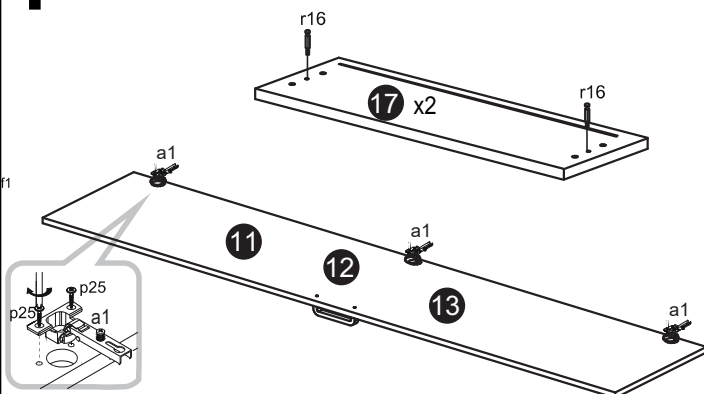

# SZAFA 4D2SZ

FABRYKA MEBLI RAWA

Ø5

30 min

	DLUGOŚĆ	SZEROKOŚĆ	GRUBOŚĆ	ILOŚĆ	KOD	PACZKA
1	2034	520	16	1		
2	2024	520	16	1		
3	1917	520	16	1		
4	1917	520	16	1		
5	1601	538	16	1		
6	1567	520	16	1		
7	793	520	16	2		
8	371	520	16	2		
9	371	510	16	6		
10	1567	100	16	2		
11	1544	397	16	1		
12	1544	397	16	1		
13	1931	397	16	2		
14	450	130	16	2		
15	450	130	16	2		
16	735	130	16	2		
17	800	190	16	2		
18	765	455	3	2		
19	1945	393	3	2		
20	1945	404	3	2		

**1****2****3****4****5**

7

n26

SZAFKA 4D2SZ

5