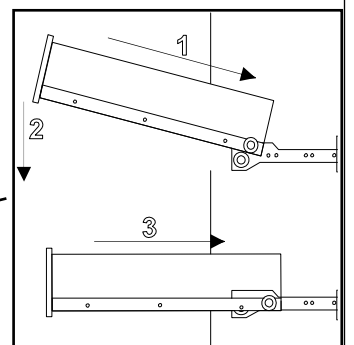

# SZAFA 4D2SZ

FABRYKA MEBLI RAWA

Ø5

30 min

	DLUGOŚĆ	SZEROKOŚĆ	GRUBOŚĆ	ILOŚĆ	KOD	PACZKA
1	2034	520	16	1		
2	2024	520	16	1		
3	1917	520	16	1		
4	1917	520	16	1		
5	1601	538	16	1		
6	1567	520	16	1		
7	793	520	16	2		
8	371	520	16	2		
9	371	510	16	6		
10	1567	100	16	2		
11	1544	397	16	1		
12	1544	397	16	1		
13	1931	397	16	2		
14	450	130	16	2		
15	450	130	16	2		
16	735	130	16	2		
17	800	190	16	2		
18	765	455	3	2		
19	1945	393	3	2		
20	1945	404	3	2		

**1****2****3****4****5**

7

n26

SZAFKA 4D2SZ

5