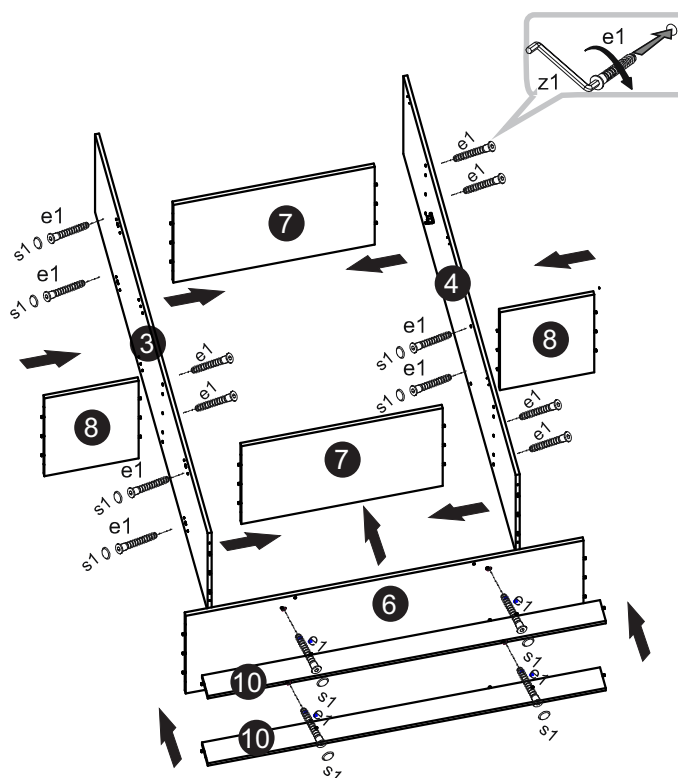

# SZAFA 4D2SZ

FABRYKA MEBLI RAWA

Ø5

30 min

	DLUGOŚĆ	SZEROKOŚĆ	GRUBOŚĆ	ILOŚĆ	KOD	PACZKA
1	2034	520	16	1		
2	2024	520	16	1		
3	1917	520	16	1		
4	1917	520	16	1		
5	1601	538	16	1		
6	1567	520	16	1		
7	793	520	16	2		
8	371	520	16	2		
9	371	510	16	6		
10	1567	100	16	2		
11	1544	397	16	1		
12	1544	397	16	1		
13	1931	397	16	2		
14	450	130	16	2		
15	450	130	16	2		
16	735	130	16	2		
17	800	190	16	2		
18	765	455	3	2		
19	1945	393	3	2		
20	1945	404	3	2		

**1****2****3****4****5**

7

n26

SZAFKA 4D2SZ

5