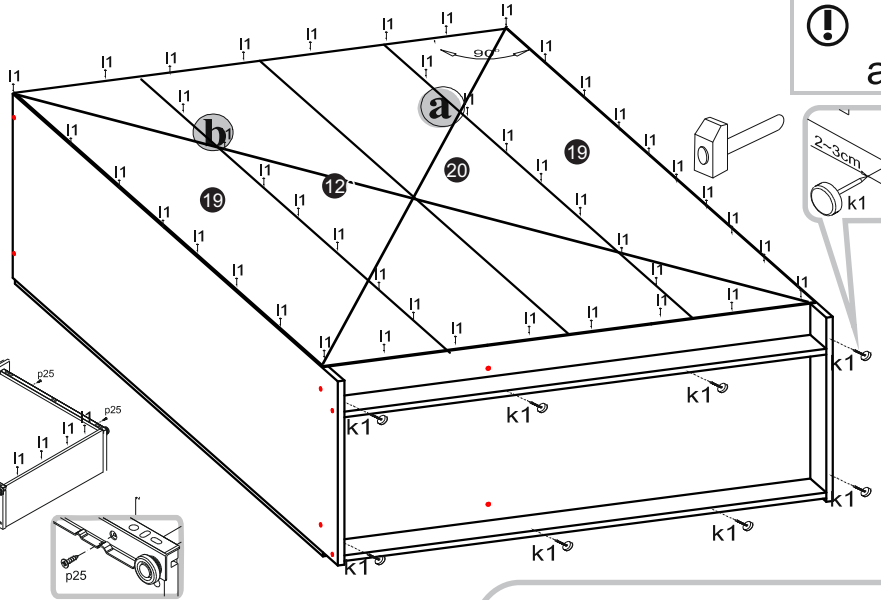

# SZAFA 4D2SZ

FABRYKA MEBLI RAWA

Ø5

30 min

	DLUGOŚĆ	SZEROKOŚĆ	GRUBOŚĆ	ILOŚĆ	KOD	PACZKA
1	2034	520	16	1		
2	2024	520	16	1		
3	1917	520	16	1		
4	1917	520	16	1		
5	1601	538	16	1		
6	1567	520	16	1		
7	793	520	16	2		
8	371	520	16	2		
9	371	510	16	6		
10	1567	100	16	2		
11	1544	397	16	1		
12	1544	397	16	1		
13	1931	397	16	2		
14	450	130	16	2		
15	450	130	16	2		
16	735	130	16	2		
17	800	190	16	2		
18	765	455	3	2		
19	1945	393	3	2		
20	1945	404	3	2		

**1****2****3****4****5**

7

n26

SZAFKA 4D2SZ

5