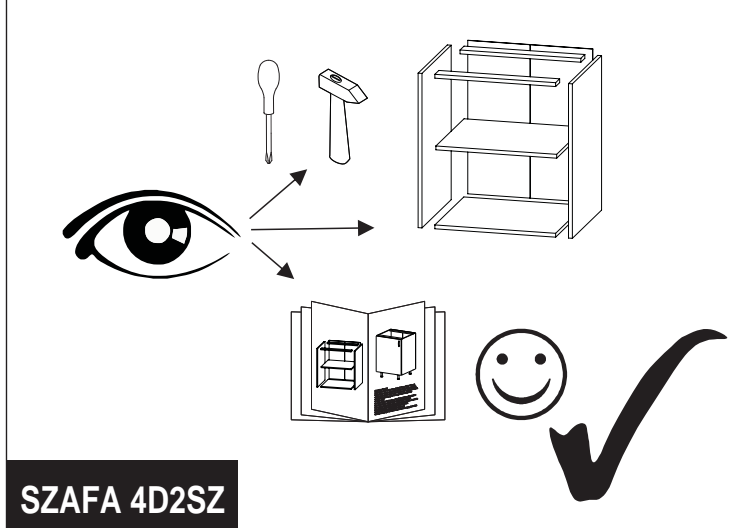

# SZAFA 4D2SZ

FABRYKA MEBLI RAWA

Ø5

30 min

	DLUGOŚĆ	SZEROKOŚĆ	GRUBOŚĆ	ILOŚĆ	KOD	PACZKA
1	2034	520	16	1		
2	2024	520	16	1		
3	1917	520	16	1		
4	1917	520	16	1		
5	1601	538	16	1		
6	1567	520	16	1		
7	793	520	16	2		
8	371	520	16	2		
9	371	510	16	6		
10	1567	100	16	2		
11	1544	397	16	1		
12	1544	397	16	1		
13	1931	397	16	2		
14	450	130	16	2		
15	450	130	16	2		
16	735	130	16	2		
17	800	190	16	2		
18	765	455	3	2		
19	1945	393	3	2		
20	1945	404	3	2		

**1****2****3****4****5**

7

n26

SZAFKA 4D2SZ

5