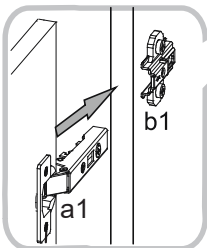

# SZAFA 4D2SZ

FABRYKA MEBLI RAWA

Ø5

30 min

	DLUGOŚĆ	SZEROKOŚĆ	GRUBOŚĆ	ILOŚĆ	KOD	PACZKA
1	2034	520	16	1		
2	2024	520	16	1		
3	1917	520	16	1		
4	1917	520	16	1		
5	1601	538	16	1		
6	1567	520	16	1		
7	793	520	16	2		
8	371	520	16	2		
9	371	510	16	6		
10	1567	100	16	2		
11	1544	397	16	1		
12	1544	397	16	1		
13	1931	397	16	2		
14	450	130	16	2		
15	450	130	16	2		
16	735	130	16	2		
17	800	190	16	2		
18	765	455	3	2		
19	1945	393	3	2		
20	1945	404	3	2		

**1****2****3****4****5**

7

n26

SZAFKA 4D2SZ

5