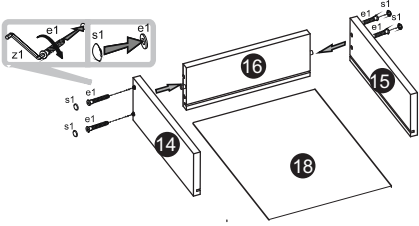

# SZAFA 4D2SZ

FABRYKA MEBLI RAWA

Ø5

30 min

	DLUGOŚĆ	SZEROKOŚĆ	GRUBOŚĆ	ILOŚĆ	KOD	PACZKA
1	2034	520	16	1		
2	2024	520	16	1		
3	1917	520	16	1		
4	1917	520	16	1		
5	1601	538	16	1		
6	1567	520	16	1		
7	793	520	16	2		
8	371	520	16	2		
9	371	510	16	6		
10	1567	100	16	2		
11	1544	397	16	1		
12	1544	397	16	1		
13	1931	397	16	2		
14	450	130	16	2		
15	450	130	16	2		
16	735	130	16	2		
17	800	190	16	2		
18	765	455	3	2		
19	1945	393	3	2		
20	1945	404	3	2		

**1****2****3****4****5**

7

n26

SZAFKA 4D2SZ

5