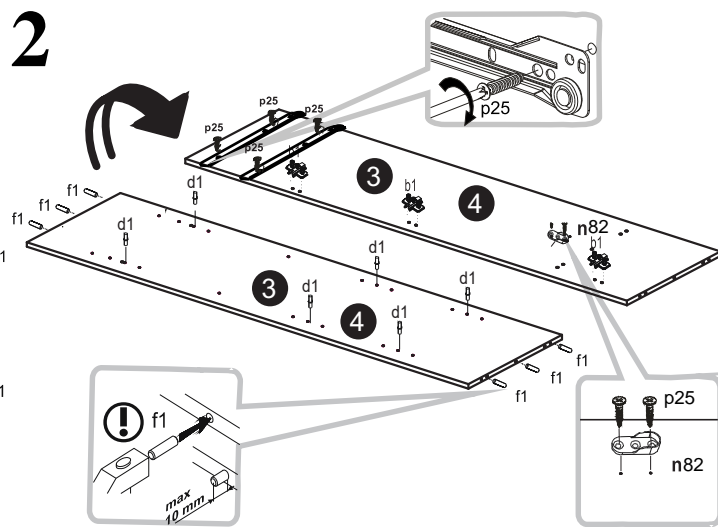

# SZAFA 4D2SZ

FABRYKA MEBLI RAWA

Ø5

30 min

	DLUGOŚĆ	SZEROKOŚĆ	GRUBOŚĆ	ILOŚĆ	KOD	PACZKA
1	2034	520	16	1		
2	2024	520	16	1		
3	1917	520	16	1		
4	1917	520	16	1		
5	1601	538	16	1		
6	1567	520	16	1		
7	793	520	16	2		
8	371	520	16	2		
9	371	510	16	6		
10	1567	100	16	2		
11	1544	397	16	1		
12	1544	397	16	1		
13	1931	397	16	2		
14	450	130	16	2		
15	450	130	16	2		
16	735	130	16	2		
17	800	190	16	2		
18	765	455	3	2		
19	1945	393	3	2		
20	1945	404	3	2		

**1****2****3****4****5**

7

n26

SZAFKA 4D2SZ

5