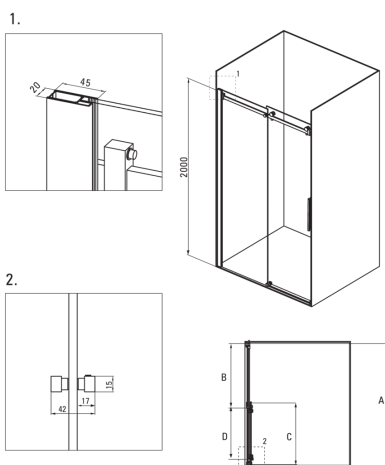

## Drzwi prysznicowe

Szerokość [mm]:	1600
Wysokość [mm]:	2000
Grubość szkła hartowanego [mm]:	8
Wykończenie szkła:	transparentne
Montaż:	możliwość montażu z dwiema ściankami stałymi
Powłoka Active Cover:	Tak

Model	Size	A(mm)	B(mm)	C(mm)	D(mm)
KQH010P	1000X2000	975-995	506-516	495	400
KQH012P	1200X2000	1175-1195	606-616	595	500
KQH014P	1400X2000	1375-1395	706-716	695	600
KQH016P	1600X2000	1575-1595	806-816	695	800