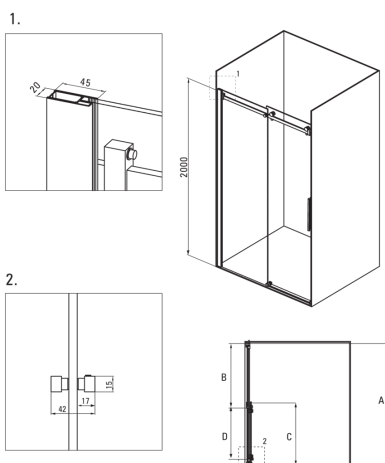

HIACYNT Drzwi prysznicowe

Cena Netto: 1787,80 zł
Cena Brutto: 2199,00 zł

Kod produktu: KQH_010P

Kolor: srebrny

EAN: 05908212070444

Gwarancja [lata]: 2

Drzwi prysznicowe

Szerokość [mm]:	1000
Wysokość [mm]:	2000
Grubość szkła hartowanego [mm]:	8
Wykończenie szkła:	transparentne
Montaż:	możliwość montażu z dwiema ściankami stałymi
Powłoka Active Cover:	Tak

Model	Size	A(mm)	B(mm)	C(mm)	D(mm)
KQH010P	1000X2000	975-995	506-516	495	400
KQH012P	1200X2000	1175-1195	606-616	595	500
KQH014P	1400X2000	1375-1395	706-716	695	600
KQH016P	1600X2000	1575-1595	906-916	695	800