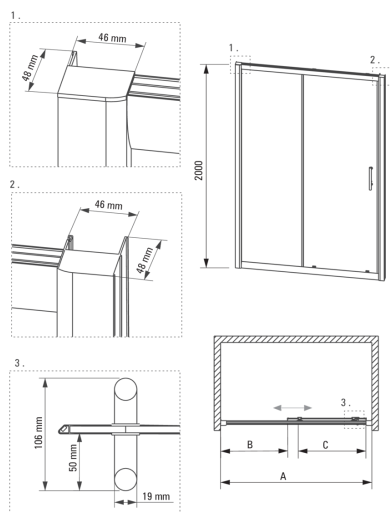

Kod produktu: KTC_014P
Kolor: srebrny
EAN: 05908212028759
Gwarancja [lata]: 2

Drzwi prysznicowe

Szerokość [mm]:	1400
Wysokość [mm]:	2000
Grubość szkła hartowanego [mm]:	6
Wykończenie szkła:	transparentne
Montaż:	możliwość montażu z dwiema ściankami stałymi
Powłoka Active Cover:	Tak

Model	Size	A(mm)	B(mm)	C(mm)
KTC 010P	1000x2000	970-1000	430	390
KTC 012P	1200x2000	1170-1200	530	490
KTC 014P	1400x2000	1370-1400	680	590
KTC 016P	1600x2000	1570-1600	880	590