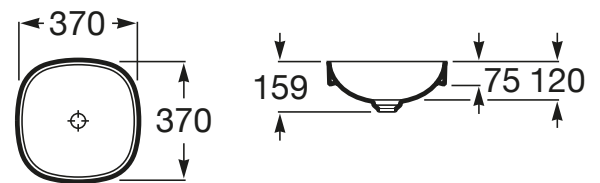

INSPIRA

Umywalka blatowa cienkościenna Soft  
FINECERAMIC®

WYMIARY

Szerokość 370 mm.

Głębokość 370 mm.

Wysokość 75 mm.

KOLORY I WYKOŃCZENIA

66 Cafe

RYSUNKI TECHNICZNE

INFORMACJE O PRODUKCIE

Czarna łazienka

Bez przelewu

Materiał: FINECERAMIC®

Pojemność umywalki (l): 9,25

Położenie niecki: Na środku

Położenie otworu na baterie: Brak otworów

Sposób montażu: Wpuszczana w blat

Waga (kg): 4,1

Zestaw montażowy: Brak