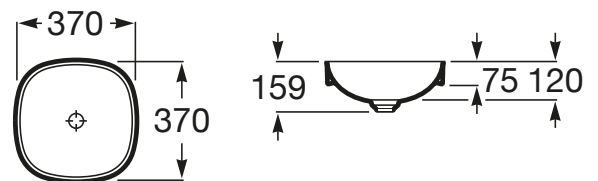

INSPIRA

Umywalka blatowa cienkościenna Soft
FINECERAMIC®

WYMIARY

Szerokość 370 mm.

Głębokość 370 mm.

Wysokość 75 mm.

KOLORY I WYKOŃCZENIA

63 Perłowy

RYSUNKI TECHNICZNE

INFORMACJE O PRODUKCIE

Czarna łazienka

Bez przelewu

Materiał: FINECERAMIC®

Pojemność umywalki (l): 9,25

Położenie niecki: Na środku

Położenie otworu na baterie: Brak otworów

Sposób montażu: Wpuszczana w blat

Waga (kg): 4,1

Zestaw montażowy: Brak

PASUJE DO

Syfon umywalkowy
butelkowy

506401614

Ozdobny syfon umywalkowy

506403110