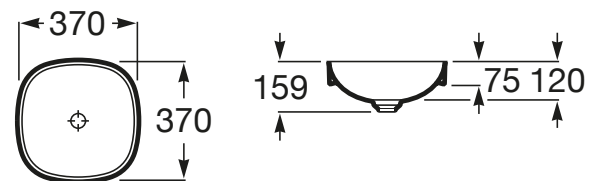

INSPIRA

Umywalka blatowa cienkościenna Soft
FINECERAMIC®

WYMIARY

Szerokość 370 mm.

Głębokość 370 mm.

Wysokość 75 mm.

KOLORY I WYKOŃCZENIA

62 Biały matowy

RYSUNKI TECHNICZNE

INFORMACJE O PRODUKCIE

Czarna łazienka

Bez przelewu

Materiał: FINECERAMIC®

Pojemność umywalki (l): 9,25

Położenie niecki: Na środku

Położenie otworu na baterie: Brak otworów

Sposób montażu: Wpuszczana w blat

Waga (kg): 4,1

Zestaw montażowy: Brak

PASUJE DO

Ozdobny syfon umywalkowy

506403110

Syfon umywalkowy
butelkowy

506401614