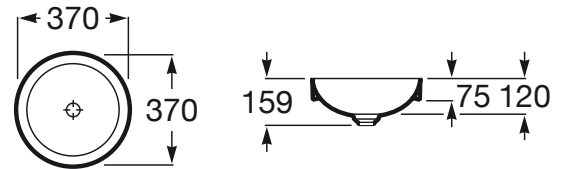

INSPIRA

Umywalka blatowa cienkościenna Round
FINECERAMIC®

WYMIARY

Szerokość 370 mm.

Głębokość 370 mm.

Wysokość 75 mm.

KOLORY I WYKOŃCZENIA

66 Cafe

RYSUNKI TECHNICZNE

INFORMACJE O PRODUKCIE

Czarna łazienka

Bez przelewu

Kształt: Zaokrąglona

Materiał: FINECERAMIC®

Pojemność umywalki (l): 8,7

Położenie niecki: Na środku

Położenie otworu na baterie: Brak otworów

Sposób montażu: Wpuszczana w blat

Waga (kg): 3,7

Zestaw montażowy: Brak

PASUJE DO

Syfon umywalkowy
butelkowy

506401614

Ozdobny syfon umywalkowy