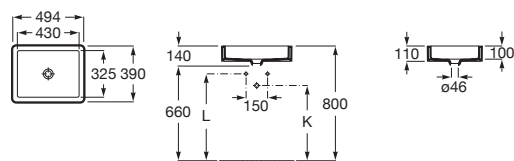

INSPIRA

Umywalka podblatowa Square FINECERAMIC®

WYMIARY

Szerokość 495 mm.

Głębokość 390 mm.

Wysokość 138 mm.

KOLORY I WYKOŃCZENIA

65 Beżowy

RYSUNKI TECHNICZNE

INFORMACJE O PRODUKCIE

Czarna łazienka

Długość niecki (mm): 430

Głębokość niecki (mm): 100

Kształt: Prostokątna

Materiał: Ceramika sanitarna

Pojemność umywalki (l): 13

Położenie niecki: Na środku

Położenie otworu na baterie: Brak otworów

Sposób montażu: Pod blatem

Szerokość niecki (mm): 325

Zestaw montażowy: W komplecie

PASUJE DO

Ozdobny syfon umywalkowy

506403110