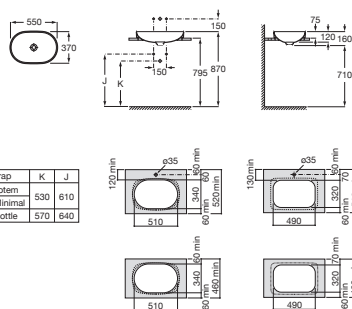

INSPIRA

Umywalka blatowa cienkościenna Round
FINECERAMIC®

WYMIARY

Szerokość 550 mm.

Głębokość 370 mm.

Wysokość 75 mm.

KOLORY I WYKOŃCZENIA

65 Beżowy

RYSUNKI TECHNICZNE

INFORMACJE O PRODUKCIE

Bez przelewu

Długość niecki (mm): 550

Głębokość niecki (mm): 120

Korek: Zawiera

Kształt: Zaokrąglona

Materiał: FINECERAMIC®

Pojemność umywalki (l): 13

Położenie niecki: Na środku

Położenie otworu na baterie: Brak otworów

Sposób montażu: Wpuszczana w blat

Szerokość niecki (mm): 370

Waga (kg): 8,8

Zestaw montażowy: Brak

PASUJE DO