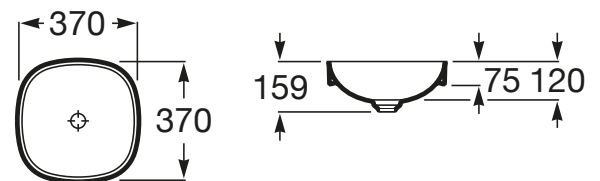

INSPIRA

Umywalka blatowa cienkościenna Soft  
FINECERAMIC®

WYMIARY

Szerokość 370 mm.

Głębokość 370 mm.

Wysokość 75 mm.

KOLORY I WYKOŃCZENIA

65 Beżowy

RYSUNKI TECHNICZNE

INFORMACJE O PRODUKCIE

Czarna łazienka

Bez przelewu

Materiał: FINECERAMIC®

Pojemność umywalki (l): 9,25

Położenie niecki: Na środku

Położenie otworu na baterie: Brak otworów

Sposób montażu: Wpuszczana w blat

Waga (kg): 4,1

Zestaw montażowy: Brak