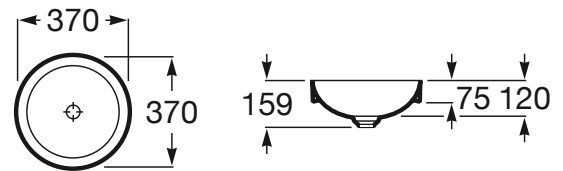

INSPIRA

Umywalka blatowa cienkościenna Round  
FINECERAMIC®

WYMIARY

Szerokość 370 mm.

Głębokość 370 mm.

Wysokość 75 mm.

KOLORY I WYKOŃCZENIA

65 Beżowy

RYSUNKI TECHNICZNE

INFORMACJE O PRODUKCIE

Czarna łazienka

Bez przelewu

Kształt: Zaokrąglona

Materiał: FINECERAMIC®

Pojemność umywalki (l): 8,7

Położenie niecki: Na środku

Położenie otworu na baterie: Brak otworów

Sposób montażu: Wpuszczana w blat

Waga (kg): 3,7

Zestaw montażowy: Brak