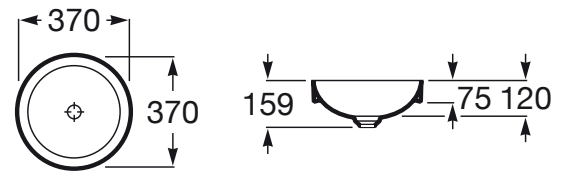

INSPIRA

Umywalka blatowa cienkościenna Round
FINECERAMIC®

WYMIARY

Szerokość 370 mm.

Głębokość 370 mm.

Wysokość 75 mm.

KOLORY I WYKOŃCZENIA

62 Biały matowy

RYSUNKI TECHNICZNE

INFORMACJE O PRODUKCIE

Czarna łazienka

Bez przelewu

Kształt: Zaokrąglona

Materiał: FINECERAMIC®

Pojemność umywalki (l): 8,7

Położenie niecki: Na środku

Położenie otworu na baterie: Brak otworów

Sposób montażu: Wpuszczana w blat

Waga (kg): 3,7

Zestaw montażowy: Brak

PASUJE DO

Syfon umywalkowy
butelkowy

506401614

Ozdobny syfon umywalkowy