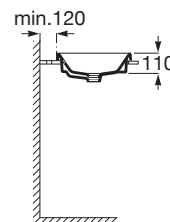

GAP

ROUND - Umywalka blatowa okrągła, z przelewem

WYMIARY

Szerokość 390 mm.

Głębokość 390 mm.

Wysokość 40 mm.

KOLORY I WYKOŃCZENIA

00 Biały

RYSUNKI TECHNICZNE

K (Sifón)		L
530 Totem/Minimal	610	
610 Botella	640	

INFORMACJE O PRODUKCIE

Długość niecki (mm): 370

Głębokość niecki (mm): 110

Kształt: Zaokrąglona

Materiał: Ceramika sanitarna

Pojemność umywalki (l): 3,2

Położenie niecki: Na środku

Położenie otworu na baterie: Brak otworów

Rodzaj przelewu: Standardowy

Sposób montażu: Wpuszczana w blat

Szerokość niecki (mm): 370

PASUJE DO

Syfon umywalkowy
butelkowy

506401614