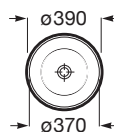

GAP

ROUND - Umywalka blatowa okrągła, z przelewem

WYMIARY

Szerokość 390 mm.

Głębokość 390 mm.

Wysokość 40 mm.

KOLORY I WYKOŃCZENIA

00 Biały

RYSUNKI TECHNICZNE

K (Sifón)		L
530 Totem/Minimal	610	
610 Botella	640	

INFORMACJE O PRODUKCIE

Długość niecki (mm): 370

Głębokość niecki (mm): 110

Kształt: Zaokrąglona

Materiał: Ceramika sanitarna

Pojemność umywalki (l): 3,2

Położenie niecki: Na środku

Położenie otworu na baterie: Brak otworów

Rodzaj przelewu: Standardowy

Sposób montażu: Wpuszczana w blat

Szerokość niecki (mm): 370

PASUJE DO

Syfon umywalkowy
butelkowy

506401614