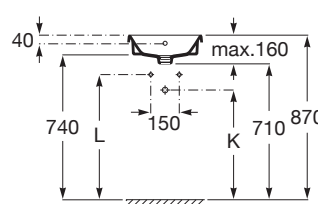

GAP

ROUND - Umywalka blatowa okrągła, z przelewem

WYMIARY

Szerokość 390 mm.

Głębokość 390 mm.

Wysokość 40 mm.

KOLORY I WYKOŃCZENIA

00 Biały

RYSUNKI TECHNICZNE

K (Sifón)		L
530 Totem/Minimal	610	
610 Botella	640	

INFORMACJE O PRODUKCIE

Długość niecki (mm): 370

Głębokość niecki (mm): 110

Kształt: Zaokrąglona

Materiał: Ceramika sanitarna

Pojemność umywalki (l): 3,2

Położenie niecki: Na środku

Położenie otworu na baterie: Brak otworów

Rodzaj przelewu: Standardowy

Sposób montażu: Wpuszczana w blat

Szerokość niecki (mm): 370

PASUJE DO

Syfon umywalkowy
butelkowy

506401614