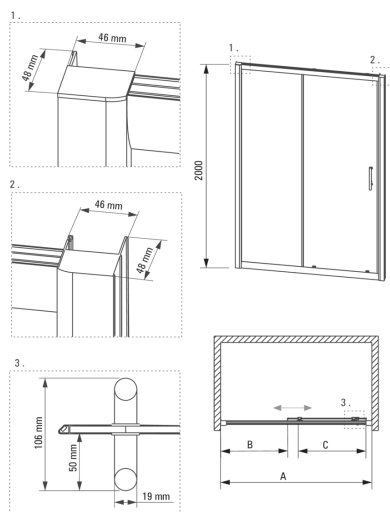

Kod produktu: KTC\_010P

Kolor: srebrny

EAN: 05908212047491

Gwarancja [lata]: 2

### Drzwi prysznicowe

Szerokość [mm]:	1000
Wysokość [mm]:	2000
Grubość szkła hartowanego [mm]:	6
Wykończenie szkła:	transparentne
Montaż:	możliwość montażu z dwiema ściankami stałymi
Powłoka Active Cover:	Tak

Model	Size	A(mm)	B(mm)	C(mm)
KTC 010P	1000x2000	970-1000	430	390
KTC 012P	1200x2000	1170-1200	530	490
KTC 014P	1400x2000	1370-1400	680	590
KTC 016P	1600x2000	1570-1600	880	590