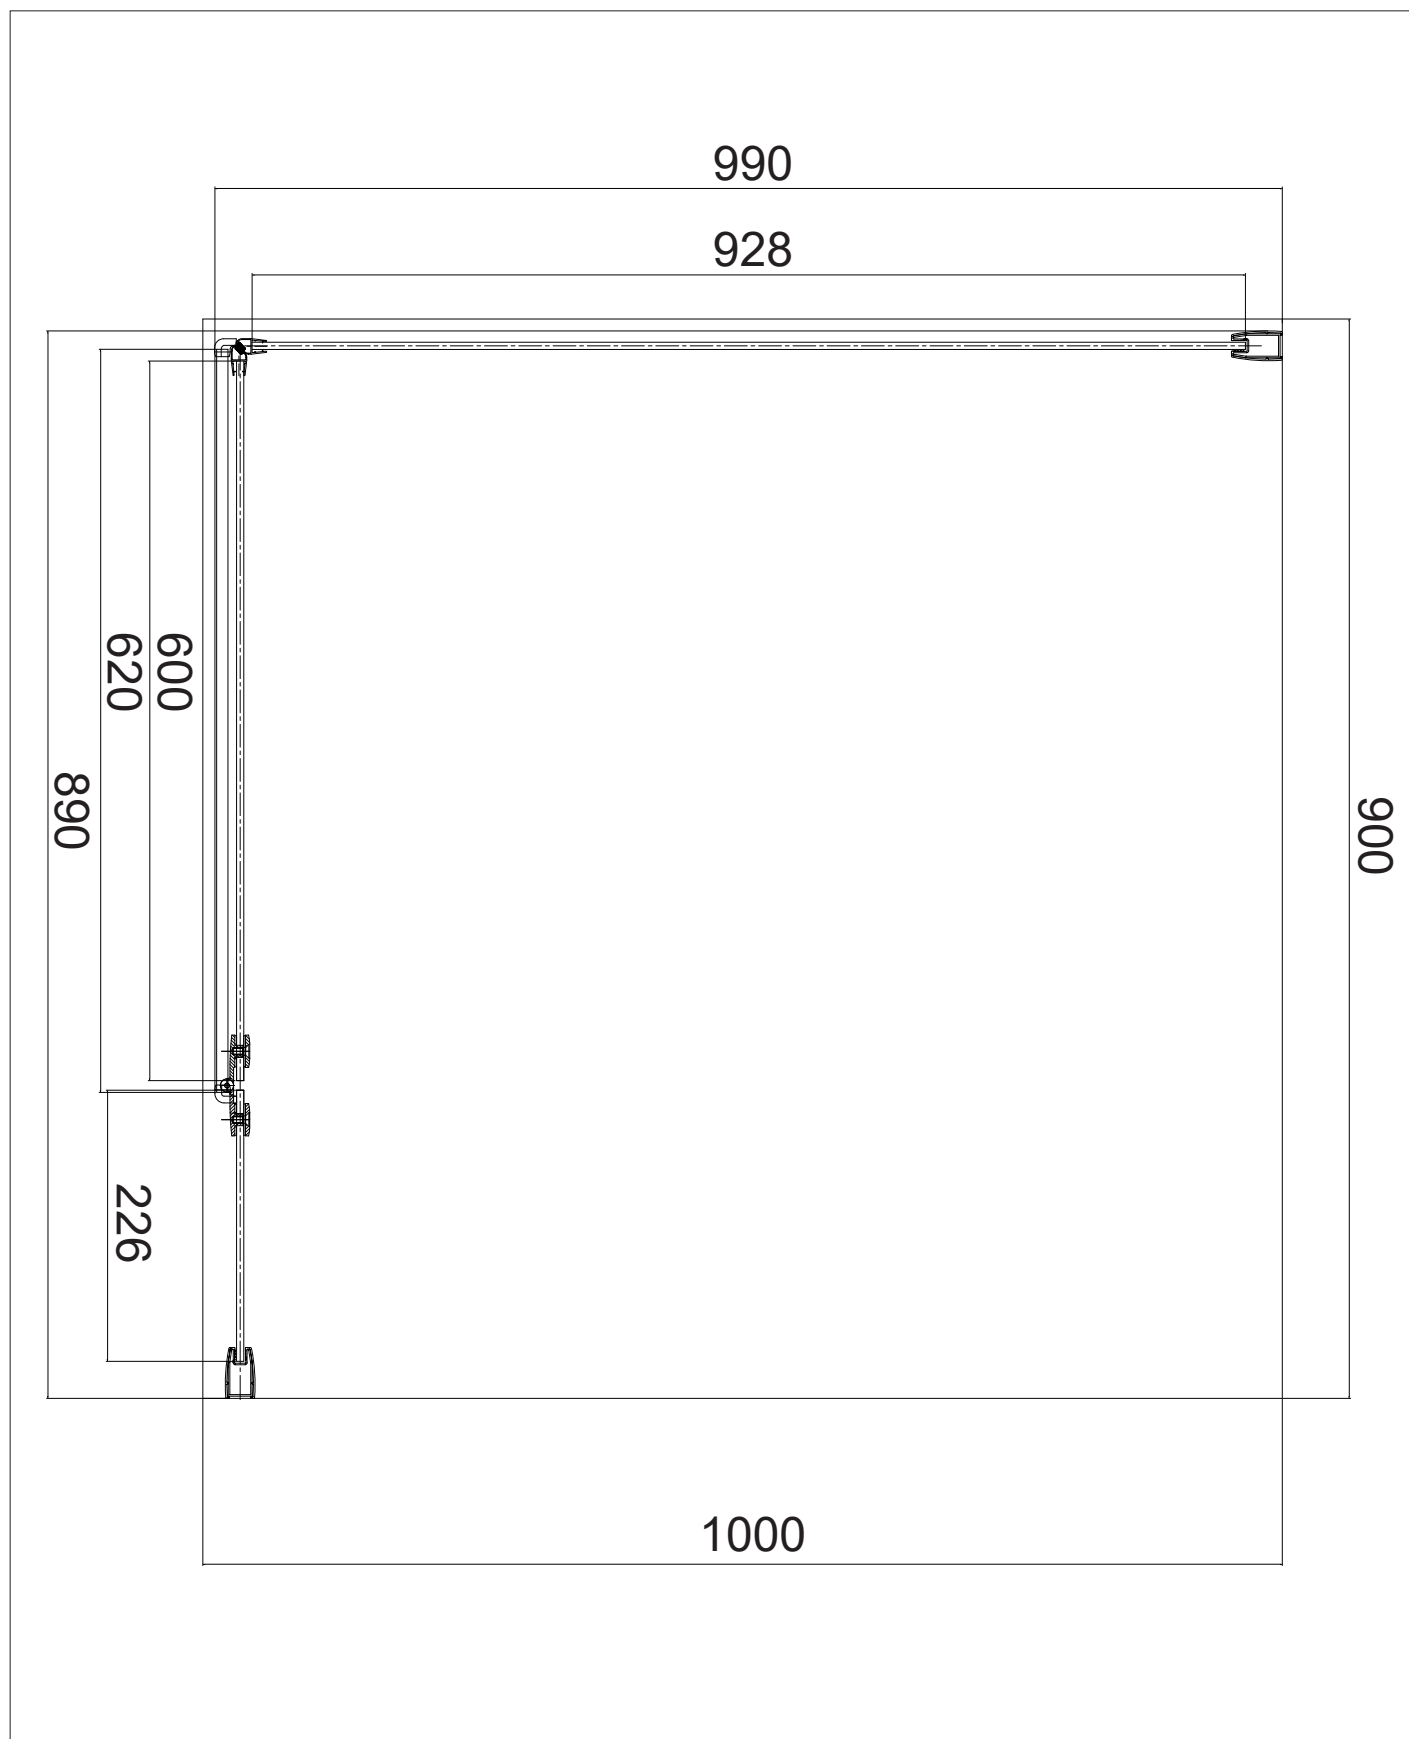

Manhattan ADC90X-A + ADR10X

PL Rysunek techniczny
EN Technical drawing
DE Technisches zeichen
RU Технический чертёж

Enjoy home, every day.

* 5 9 0 2 5 3 9 8 1 9 1 3 7 *