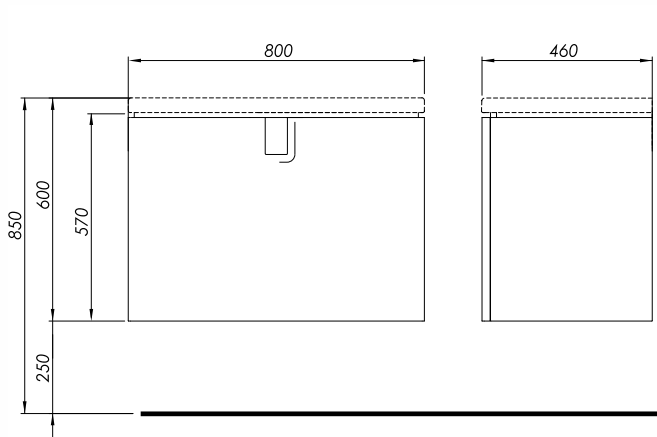

TWINS SZAFKA WISZĄCA

Szafka wisząca podumywalkowa z 1 szufladą.

Waga: 30 kg
Wymiary: 80 x 57 x 46 cm

Numer: **89550000**
Kolor: biały połysk
Odpowiednik RAL 9016

Numer: **89551000**
Kolor: srebrny grafit

Numer: **89552000**
Kolor: czarny mat

Informacje dodatkowe:

- szuflada z mechanizmem cichego domykania
- uchwyt (chromowany w wersji biały połysk i srebrny grafit, czarny w wersji czarny mat)
- 1 regulowana półka z płyty

W komplecie:
- zestaw montażowy
- instrukcja montażu

Do kompletowania z umywalką 80 cm nr L51980.

Możliwość kompletowania z:
- nóżki z profilu aluminiowego w kolorze chrom, regulacja 25-26cm. Kompletowanie, gdy szafka jest łączona z umywalką z niskim rantem (cena za 2 szt.) - 99656000