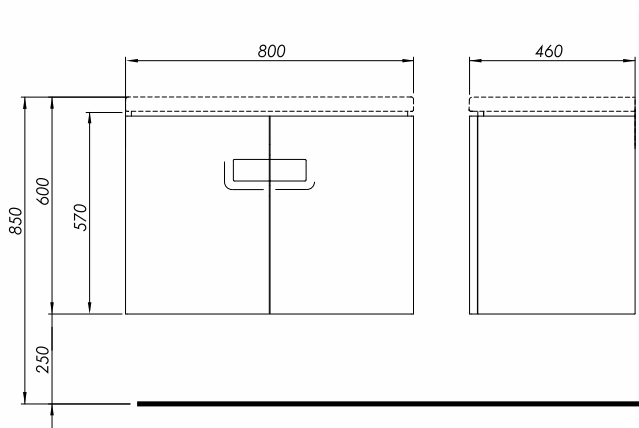

## Szafka wisząca podumywalkowa z drzwiami.

Waga: 27 kg  
Wymiary: 80 x 57 x 46 cm

Numer: **89547000**  
Kolor: biały połysk  
Odpowiednik RAL 9016

Numer: **89548000**  
Kolor: srebrny grafit

Numer: **89549000**  
Kolor: czarny mat

Do kompletowania z umywalką 80 cm nr L51980.

Możliwość kompletowania z:  
- nóżki z profilu aluminiowego w kolorze chrom, regulacja 25-26cm. Kompletowanie, gdy szafka jest łączona z umywalką z niskim rantem (cena za 2 szt.) - 99656000