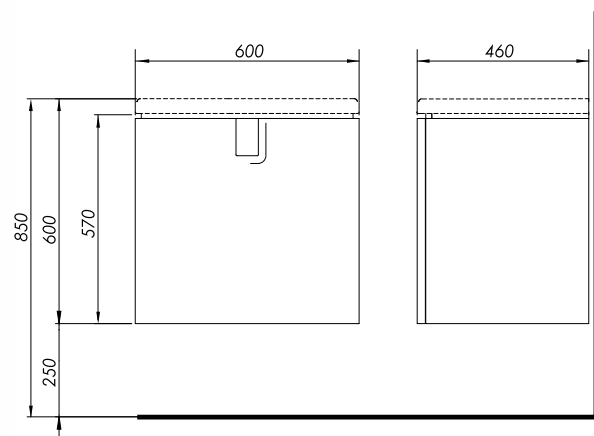

TWINS SZAFKA WISZĄCA

Szafka wisząca podumywalkowa z 1 szufladą.

Waga: 23 kg
Wymiary: 60 x 57 x 46 cm

Numer: **89498000**
Kolor: biały połysk
Odpowiednik RAL 9016

Numer: **89499000**
Kolor: srebrny grafit

Numer: **89500000**
Kolor: czarny mat

Informacje dodatkowe:

- szuflada z mechanizmem cichego domykania
- uchwyt (chromowany w wersji biały połysk i srebrny grafit, czarny w wersji czarny mat)
- 1 regulowana półka z płyty

W komplecie:
- zestaw montażowy
- instrukcja montażu

Do kompletowania z umywalką 60 cm
nr L51160, L51960.

Możliwość kompletowania z:
- nóżki z profilu aluminiowego w kolorze chrom, regulacja 15-16cm. Kompletowanie, gdy szafka jest łączona z umywalką z wysokim rantem (cena za 2 szt.) - 99487000
- nóżki z profilu aluminiowego w kolorze chrom, regulacja 25-26cm. Kompletowanie, gdy szafka jest łączona z umywalką z niskim rantem (cena za 2 szt.) - 99656000