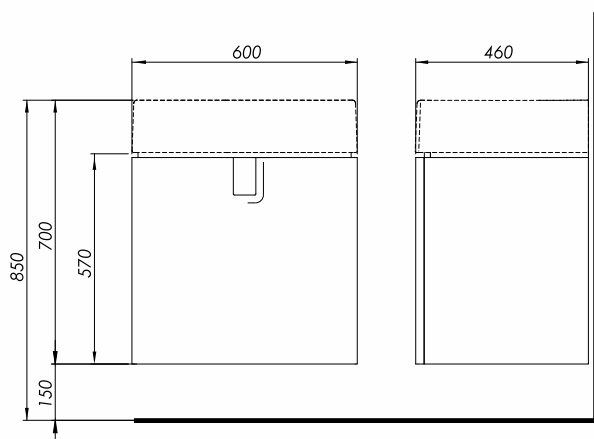

TWINS SZAFKA WISZĄCA

Szafka wisząca podumywalkowa z 1 szufladą.

Waga: 23 kg
Wymiary: 60 x 57 x 46 cm

Numer: **89498000**
Kolor: biały połysk
Odpowiednik RAL 9016

Numer: **89499000**
Kolor: srebrny grafit

Numer: **89500000**
Kolor: czarny mat

Informacje dodatkowe:

- szuflada z mechanizmem cichego domykania
- uchwyt (chromowany w wersji biały połysk i srebrny grafit, czarny w wersji czarny mat)
- 1 regulowana półka z płyty

W komplecie:
- zestaw montażowy
- instrukcja montażu

Do kompletowania z umywalką 60 cm
nr L51160, L51960.

Możliwość kompletowania z:
- nóżki z profilu aluminiowego w kolorze chrom, regulacja 15-16cm. Kompletowanie, gdy szafka jest łączona z umywalką z wysokim rantem (cena za 2 szt.) - 99487000
- nóżki z profilu aluminiowego w kolorze chrom, regulacja 25-26cm. Kompletowanie, gdy szafka jest łączona z umywalką z niskim rantem (cena za 2 szt.) - 99656000