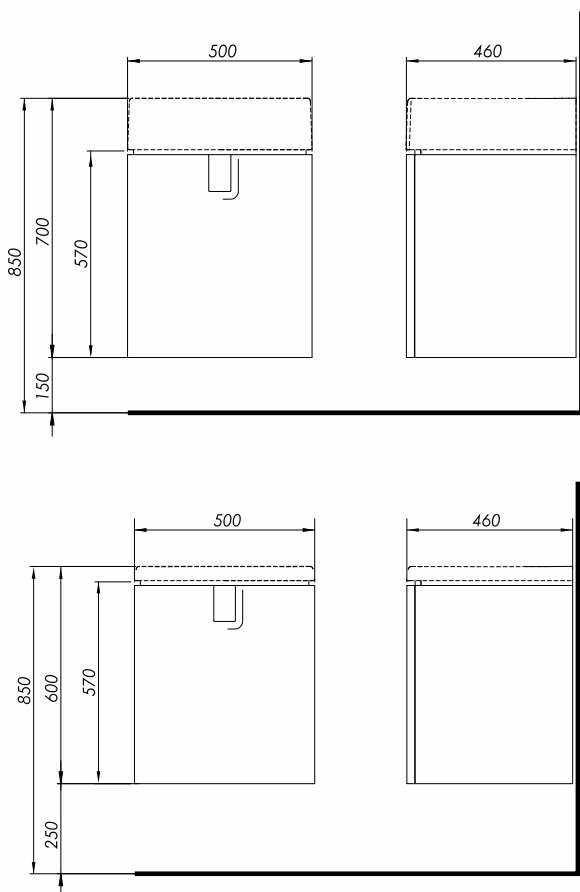

## Szafka wisząca podumywalkowa z 1 szufladą.

Waga: 20 kg  
Wymiary: 50 x 57 x 46 cm

Numer: **89495000**  
Kolor: biały połysk  
Odpowiednik RAL 9016

Numer: **89496000**  
Kolor: srebrny grafit

Numer: **89497000**  
Kolor: czarny mat

### Informacje dodatkowe:

- szuflada z mechanizmem cichego domykania
- uchwyt (chromowany w wersji biały połysk i srebrny grafit, czarny w wersji czarny mat)
- 1 regulowana półka z płyty

W komplecie:  
- zestaw montażowy  
- instrukcja montażu

Do kompletowania z umywalką 50 cm  
nr L51150, L51950.

Możliwość kompletowania z:  
- nóżki z profilu aluminiowego w kolorze chrom, regulacja 15-16cm. Kompletowanie, gdy szafka jest łączona z umywalką z wysokim rantem (cena za 2 szt.) - 99487000  
- nóżki z profilu aluminiowego w kolorze chrom, regulacja 25-26cm. Kompletowanie, gdy szafka jest łączona z umywalką z niskim rantem (cena za 2 szt.) - 99656000