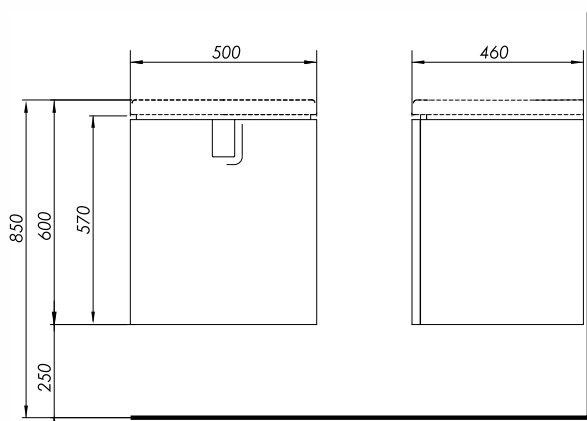

TWINS

SZAFKA WISZĄCA

Szafka wisząca podumywalkowa z drzwiami.

Waga: 18 kg
Wymiary: 50 x 57 x 46 cm

Numer: **89483000**
Kolor: biały połysk
Odpowiednik RAL 9016

Numer: **89484000**
Kolor: srebrny grafit

Numer: **89485000**
Kolor: czarny mat

Informacje dodatkowe:

- drzwi z mechanizmem cichego domykania
- uchwyt (chromowany w wersji biały połysk i srebrny grafit, czarny w wersji czarny mat)
- 1 regulowana półka z płyty

Możliwość montażu drzwi z otwieraniem na lewą lub prawą stronę.

W komplecie:
- zestaw montażowy
- instrukcja montażu

Do kompletowania z umywalką 50 cm,
nr L51150, L51950.

Możliwość kompletowania z:
- nóżki z profilu aluminiowego w kolorze chrom, regulacja 15-16cm. Kompletowanie, gdy szafka jest łączona z umywalką z wysokim rantem (cena za 2 szt.) - 99487000
- nóżki z profilu aluminiowego w kolorze chrom, regulacja 25-26cm. Kompletowanie, gdy szafka jest łączona z umywalką z niskim rantem (cena za 2 szt.) - 99656000