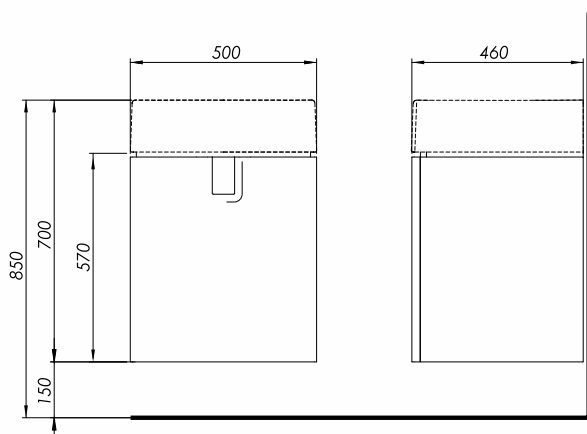

TWINS

SZAFKA WISZĄCA

Szafka wisząca podumywalkowa z drzwiami.

Waga: 18 kg
Wymiary: 50 x 57 x 46 cm

Numer: **89483000**
Kolor: biały połysk
Odpowiednik RAL 9016

Numer: **89484000**
Kolor: srebrny grafit

Numer: **89485000**
Kolor: czarny mat

Informacje dodatkowe:

- drzwi z mechanizmem cichego domykania
- uchwyt (chromowany w wersji biały połysk i srebrny grafit, czarny w wersji czarny mat)
- 1 regulowana półka z płyty

Możliwość montażu drzwi z otwieraniem na lewą lub prawą stronę.

W komplecie:
- zestaw montażowy
- instrukcja montażu

Do kompletowania z umywalką 50 cm,
nr L51150, L51950.

Możliwość kompletowania z:
- nóżki z profilu aluminiowego w kolorze chrom, regulacja 15-16cm. Kompletowanie, gdy szafka jest łączona z umywalką z wysokim rantem (cena za 2 szt.) - 99487000
- nóżki z profilu aluminiowego w kolorze chrom, regulacja 25-26cm. Kompletowanie, gdy szafka jest łączona z umywalką z niskim rantem (cena za 2 szt.) - 99656000