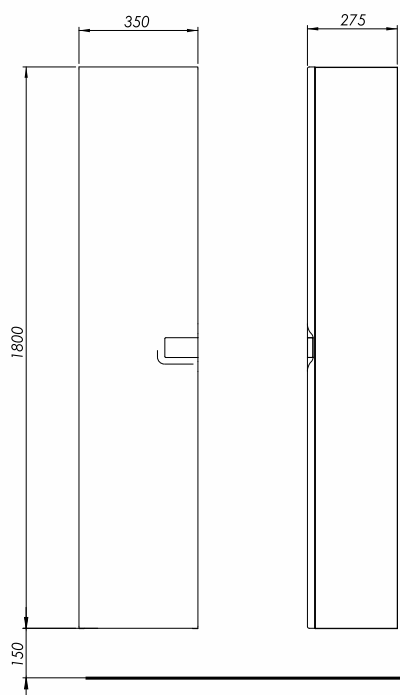

TWINS

SZAFKA WISZĄCA

Szafka wisząca boczna wysoka.

Waga: 30 kg
Wymiary: 35 x 180 x 27,5 cm

Numer: **88460000**
Kolor: biały połysk
Odpowiednik RAL 9016

Numer: **88461000**
Kolor: srebrny grafit

Numer: **88462000**
Kolor: czarny mat

Informacje dodatkowe:

- drzwi z mechanizmem cichego domykania
- uchwyt (chromowany w wersji biały połysk i srebrny grafit, czarny w wersji czarny mat)
- 6 regulowanych półek szklanych

Możliwość montażu drzwi z otwieraniem na lewą lub prawą stronę.

W komplecie:
- zestaw montażowy
- instrukcja montażu

MEBLE Z PŁYTY
WILGOCIOODPORNEJ