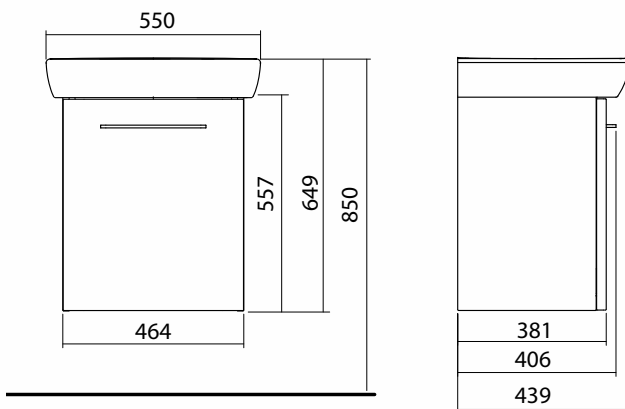

NOVA PRO

ZESTAW MEBLOWY

Zestaw meblowy 55 cm,
składający się z:

- Umywalka prostokątna,
55 x 44 cm
- Szafka wisząca
podumywalkowa

Waga: 26 kg
Wymiary: 46,4 x 55,7 x 38,1 cm

Numer: **M39005000**
Kolor: biały połysk
Odpowiednik RAL 9016

Numer: **501.435.JK.1**
Kolor: lava mat
Odpowiednik RAL 7022

Informacje dodatkowe:

Drzwi z mechanizmem cichego domykania. 1 nieregulowana półka z płyty, chromowany uchwyt, metalowy organizator na butelki na wewnętrznych drzwiach (możliwość wyboru wysokości montażu).