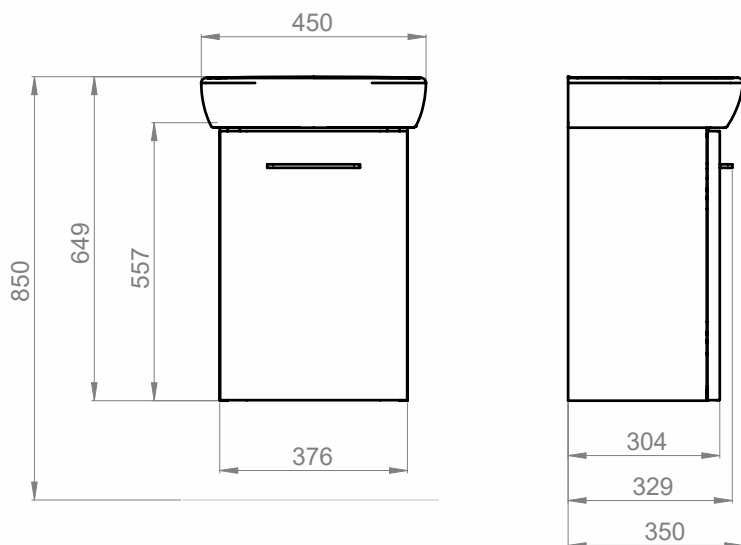

NOVA PRO

ZESTAW MEBLOWY

Zestaw meblowy 45 cm,
składający się z:

- Umywalka prostokątna,
45 x 35 cm
- Szafka wisząca
podumywalkowa

Waga: 19 kg

Wymiary: 37,6 x 55,7 x 29,9 cm

Numer: **M39024000**

Kolor: biały połysk

Odpowiednik RAL 9016

Numer: **501.433.JK.1**

Kolor: lava mat

Odpowiednik RAL 7022

Informacje dodatkowe:

Drzwi z mechanizmem cichego
domykania.

1 nieregulowana półka z płyty
Chromowany uchwyt

W komplecie:

- zestaw montażowy
- instrukcja montażu

Możliwość kompletowania z:

- nóżki meblowe z płaskownika stalowego
chromowanego, nierregulowane, 200 mm,
kolor chrom połysk (cena za 2 szt.) -
99428000
- nóżki meblowe z lakierowanego
proszkowo aluminium, regulowane 197-
205 mm, kolor biały (cena za 2 szt.) -
99439000