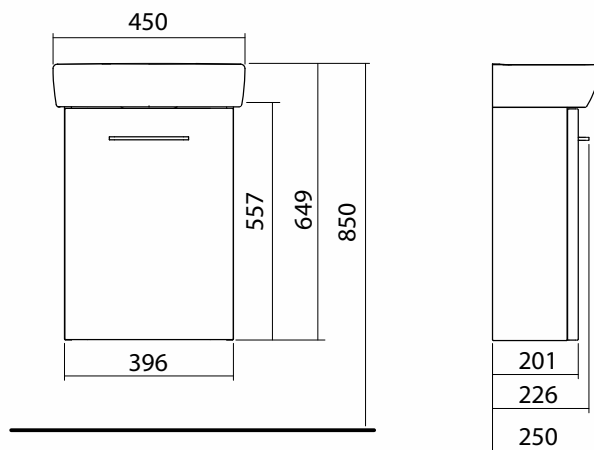

## ZESTAW MEBLOWY

Zestaw meblowy 45 cm,  
składający się z:

- Umywalka prostokątna z otworem po lewej stronie, 45 x 25 cm
- Szafka wisząca podumywalkowa

Waga: 16,5 kg

Wymiary: 39,6 x 55,7 x 20,1 cm

Numer: **M39002000**