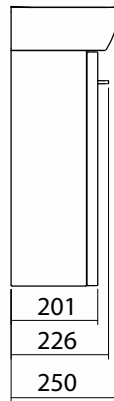

## ZESTAW MEBLOWY

Zestaw meblowy 45 cm,  
składający się z:

- Umywalka prostokątna z otworem po prawej stronie, 45 x 25 cm
- Szafka wisząca podumywalkowa

Waga: 19 kg

Wymiary: 39,6 x 55,7 x 20,1 cm

Numer: **M39003000**