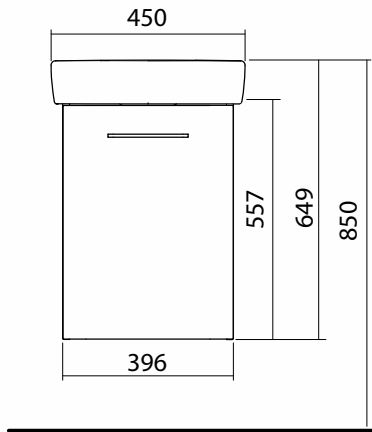

## ZESTAW MEBLOWY

Zestaw meblowy 45 cm,  
składający się z:

- Umywalka prostokątna z otworem po prawej stronie, 45 x 25 cm
- Szafka wisząca podumywalkowa

Waga: 19 kg

Wymiary: 39,6 x 55,7 x 20,1 cm

Numer: **M39003000**