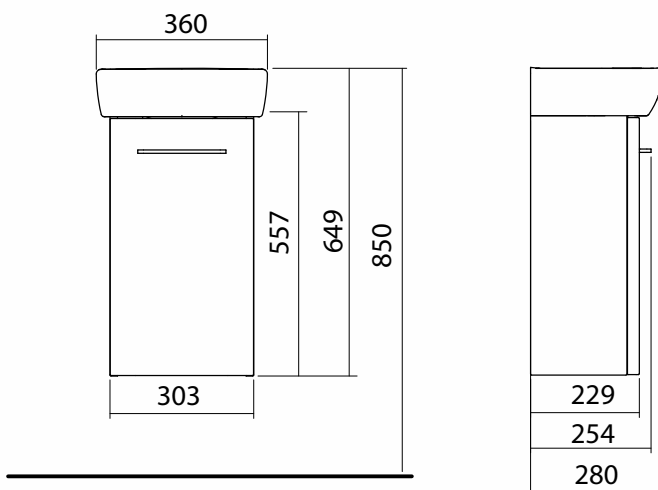

MEBLE Z PŁYTY
WILGOCIOODPORNEJ