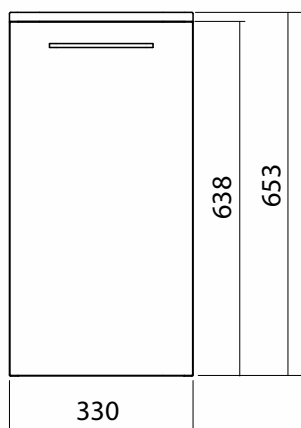

NOVA PRO

SZAFKA WISZĄCA

Szafka wisząca boczna, niska.

Waga: 12,5 kg
Wymiary: 33 x 65,3 x 28 cm

Numer: **88428000**
Kolor: biały połysk
Odpowiednik RAL 9016

Numer: **501.037.00.1**
Kolor: lava mat
Odpowiednik RAL 7022

Informacje dodatkowe:

- drzwi z mechanizmem cichego domykania
- 2 regulowane półki z płyty
- chromowany uchwyt

W komplecie:
- zestaw montażowy
- instrukcja montażu

Możliwość kompletowania z:
- nóżki meblowe z płaskownika stalowego chromowanego, nier regulowane, 200 mm, kolor chrom połysk (cena za 2 szt.) - 99428000
- nóżki meblowe z lakierowanego proszkowo aluminium, regulowane 197-205 mm, kolor biały (cena za 2 szt.) - 99439000
- kosz na bieliznę - 88416000