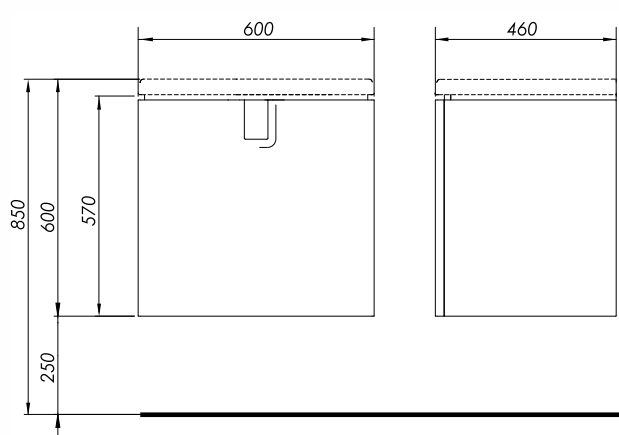

TWINS SZAFKA WISZĄCA

Szafka wisząca podumywalkowa z drzwiami.

Waga: 20 kg
Wymiary: 60 x 57 x 46 cm

Numer: **89486000**
Kolor: biały połysk
Odpowiednik RAL 9016

Numer: **89487000**
Kolor: srebrny grafit

Numer: **89488000**
Kolor: czarny mat

Informacje dodatkowe:

- drzwi z mechanizmem cichego domykania
- uchwyt (chromowany w wersji biały połysk i srebrny grafit, czarny w wersji czarny mat)
- 1 regulowana półka z płyty

Możliwość montażu drzwi z otwieraniem na lewą lub prawą stronę.

W komplecie:
- zestaw montażowy
- instrukcja montażu

Do kompletowania z umywalką 60 cm,
nr L51160, L51960.

Możliwość kompletowania z:
-nóżki z profilu aluminiowego w kolorze chrom, regulacja 15-16cm. Kompletowanie, gdy szafka jest łączona z umywalką z wysokim rantem (cena za 2 szt.) - 99487000
- nóżki z profilu aluminiowego w kolorze chrom, regulacja 25-26cm. Kompletowanie, gdy szafka jest łączona z umywalką z niskim rantem (cena za 2 szt.) - 99656000