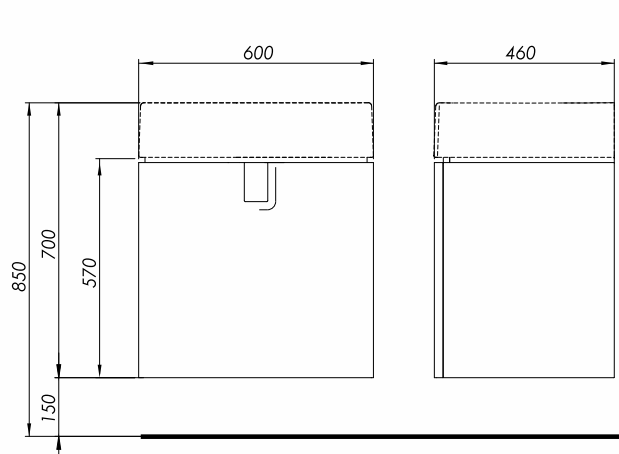

TWINS SZAFKA WISZĄCA

Szafka wisząca podumywalkowa z drzwiami.

Waga: 20 kg
Wymiary: 60 x 57 x 46 cm

Numer: **89486000**
Kolor: biały połysk
Odpowiednik RAL 9016

Numer: **89487000**
Kolor: srebrny grafit

Numer: **89488000**
Kolor: czarny mat

Informacje dodatkowe:

- drzwi z mechanizmem cichego domykania
- uchwyt (chromowany w wersji biały połysk i srebrny grafit, czarny w wersji czarny mat)
- 1 regulowana półka z płyty

Możliwość montażu drzwi z otwieraniem na lewą lub prawą stronę.

W komplecie:
- zestaw montażowy
- instrukcja montażu

Do kompletowania z umywalką 60 cm,
nr L51160, L51960.

Możliwość kompletowania z:
-nóżki z profilu aluminiowego w kolorze chrom, regulacja 15-16cm. Kompletowanie, gdy szafka jest łączona z umywalką z wysokim rantem (cena za 2 szt.) - 99487000
- nóżki z profilu aluminiowego w kolorze chrom, regulacja 25-26cm. Kompletowanie, gdy szafka jest łączona z umywalką z niskim rantem (cena za 2 szt.) - 99656000