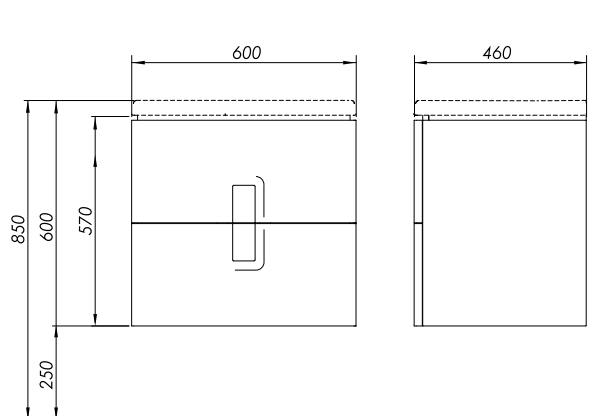

TWINS SZAFKA WISZĄCA

Szafka wisząca podumywalkowa z 2 szufladami.

Waga: 24 kg
Wymiary: 60 x 57 x 46 cm

Numer: **89492000**
Kolor: biały połysk
Odpowiednik RAL 9016

Numer: **89493000**
Kolor: srebrny grafit

Numer: **89494000**
Kolor: czarny mat

Informacje dodatkowe:

- 2 szuflady z mechanizmem cichego domykania
- 2 uchwyty (chromowane w wersji biały połysk i srebrny grafit, czarne w wersji czarny mat)

W komplecie:
- zestaw montażowy
- instrukcja montażu

Do kompletowania z umywalką 60 cm
nr L51160, L51960.

Możliwość kompletowania z:
- Nóżki z profilu aluminiowego w kolorze chrom, regulacja 15-16cm. Kompletowanie, gdy szafka jest łączona z umywalką z wysokim rantem (cena za 2 szt.) - 99487000
- nóżki z profilu aluminiowego w kolorze chrom, regulacja 25-26cm. Kompletowanie, gdy szafka jest łączona z umywalką z niskim rantem (cena za 2 szt.) - 99656000