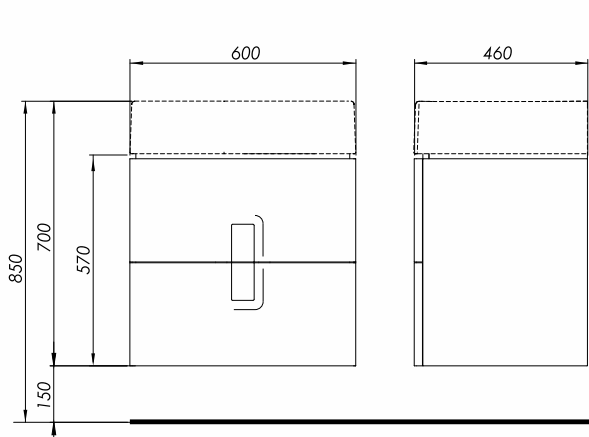

TWINS SZAFKA WISZĄCA

Szafka wisząca podumywalkowa z 2 szufladami.

Waga: 24 kg
Wymiary: 60 x 57 x 46 cm

Numer: **89492000**
Kolor: biały połysk
Odpowiednik RAL 9016

Numer: **89493000**
Kolor: srebrny grafit

Numer: **89494000**
Kolor: czarny mat

Informacje dodatkowe:

- 2 szuflady z mechanizmem cichego domykania
- 2 uchwyty (chromowane w wersji biały połysk i srebrny grafit, czarne w wersji czarny mat)

W komplecie:
- zestaw montażowy
- instrukcja montażu

Do kompletowania z umywalką 60 cm
nr L51160, L51960.

Możliwość kompletowania z:
- Nóżki z profilu aluminiowego w kolorze chrom, regulacja 15-16cm. Kompletowanie, gdy szafka jest łączona z umywalką z wysokim rantem (cena za 2 szt.) - 99487000
- nóżki z profilu aluminiowego w kolorze chrom, regulacja 25-26cm. Kompletowanie, gdy szafka jest łączona z umywalką z niskim rantem (cena za 2 szt.) - 99656000