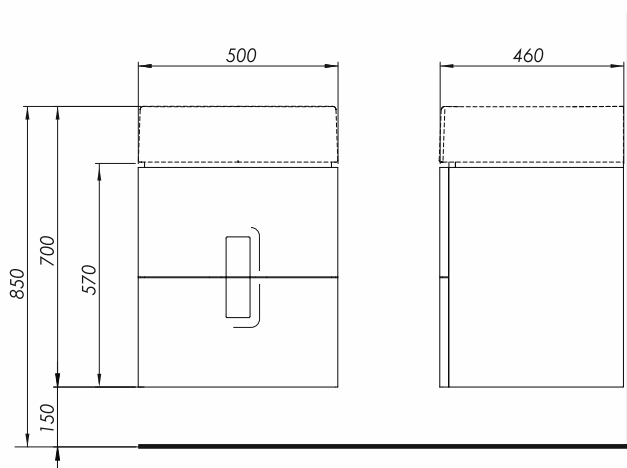

TWINS

SZAFKA WISZĄCA

Szafka wisząca podumywalkowa z 2 szufladami.

Waga: 21 kg
Wymiary: 50 x 57 x 46 cm

Numer: **89489000**
Kolor: biały połysk
Odpowiednik RAL 9016

Numer: **89490000**
Kolor: srebrny grafit

Numer: **89491000**
Kolor: czarny mat

Informacje dodatkowe:

- 2 szuflady z mechanizmem cichego domykania
- 2 uchwyty (chromowane w wersji biały połysk i srebrny grafit, czarne w wersji czarny mat)

W komplecie:
- zestaw montażowy
- instrukcja montażu

Do kompletowania z umywalką 50 cm
nr L51150, L51950.

Możliwość kompletowania z:
- Nóżki z profilu aluminiowego w kolorze chrom, regulacja 15-16cm. Kompletowanie, gdy szafka jest łączona z umywalką z wysokim rantem (cena za 2 szt.) - 99487000
- nóżki z profilu aluminiowego w kolorze chrom, regulacja 25-26cm. Kompletowanie, gdy szafka jest łączona z umywalką z niskim rantem (cena za 2 szt.) - 99656000