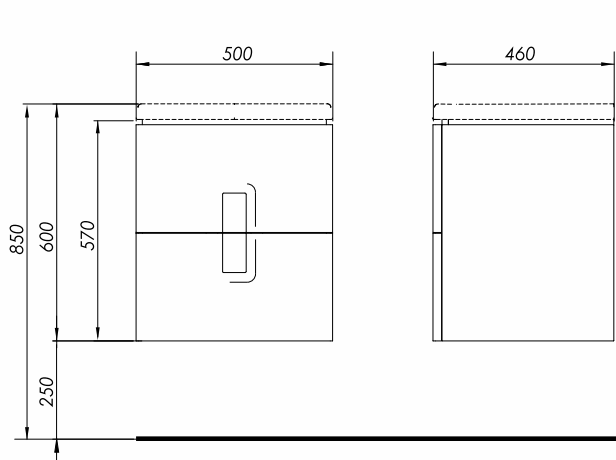

TWINS

SZAFKA WISZĄCA

Szafka wisząca podumywalkowa z 2 szufladami.

Waga: 21 kg
Wymiary: 50 x 57 x 46 cm

Numer: **89489000**
Kolor: biały połysk
Odpowiednik RAL 9016

Numer: **89490000**
Kolor: srebrny grafit

Numer: **89491000**
Kolor: czarny mat

Informacje dodatkowe:

- 2 szuflady z mechanizmem cichego domykania
- 2 uchwyty (chromowane w wersji biały połysk i srebrny grafit, czarne w wersji czarny mat)

W komplecie:
- zestaw montażowy
- instrukcja montażu

Do kompletowania z umywalką 50 cm
nr L51150, L51950.

Możliwość kompletowania z:
- Nóżki z profilu aluminiowego w kolorze chrom, regulacja 15-16cm. Kompletowanie, gdy szafka jest łączona z umywalką z wysokim rantem (cena za 2 szt.) - 99487000
- nóżki z profilu aluminiowego w kolorze chrom, regulacja 25-26cm. Kompletowanie, gdy szafka jest łączona z umywalką z niskim rantem (cena za 2 szt.) - 99656000