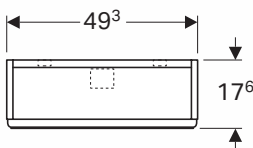

MEBLE Z PŁYTY
WILGOCIOODPORNEJ