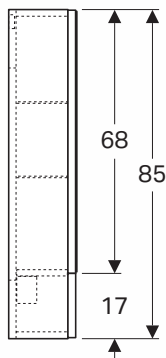

MEBLE Z PŁYTY
WILGOCIOODPORNEJ