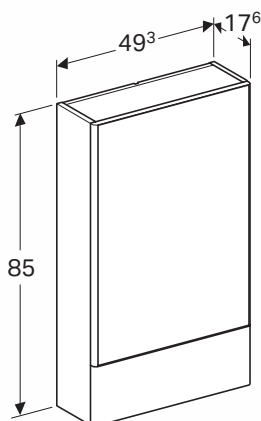

MEBLE Z PŁYTY
WILGOCIOODPORNEJ