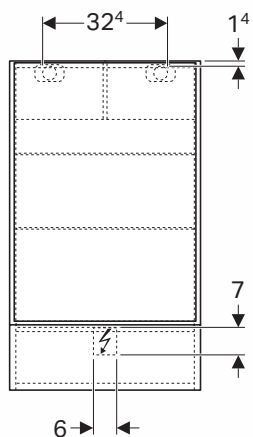

MEBLE Z PŁYTY
WILGOCIOODPORNEJ