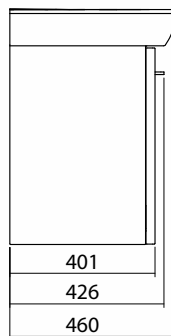

NOVA PRO

ZESTAW MEBLOWY

Zestaw meblowy 60 cm,
składający się z:

- Umywalka prostokątna,
60 x 46 cm
- Szafka wisząca
podumywalkowa

Waga: 29,5 kg

Wymiary: 49,3 x 55,7 x 40,1 cm

Numer: **M39006000**

Kolor: biały połysk

Odpowiednik RAL 9016

Numer: **501.436.JK.1**

Kolor: lava mat

Odpowiednik RAL 7022

Informacje dodatkowe:

Drzwi z mechanizmem cichego domykania. 1 nieregulowana półka z płyty, chromowany uchwyt, metalowy organizator na butelki na wewnętrznych drzwiach (możliwość wyboru wysokości montażu).