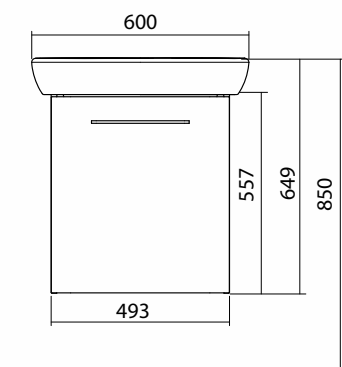

NOVA PRO

ZESTAW MEBLOWY

Zestaw meblowy 60 cm,
składający się z:

- Umywalka prostokątna,
60 x 46 cm
- Szafka wisząca
podumywalkowa

Waga: 29,5 kg

Wymiary: 49,3 x 55,7 x 40,1 cm

Numer: **M39006000**

Kolor: biały połysk

Odpowiednik RAL 9016

Numer: **501.436.JK.1**

Kolor: lava mat

Odpowiednik RAL 7022

Informacje dodatkowe:

Drzwi z mechanizmem cichego domykania. 1 nieregulowana półka z płyty, chromowany uchwyt, metalowy organizator na butelki na wewnętrznych drzwiach (możliwość wyboru wysokości montażu).