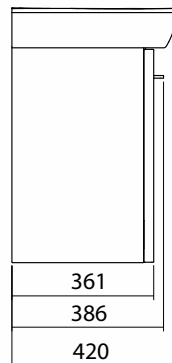

MEBLE Z PŁYTY
WILGOCIODPORNEJ