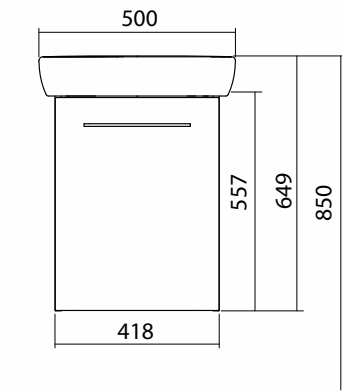

NOVA PRO

ZESTAW MEBLOWY

Zestaw meblowy 50 cm,
składający się z:

- Umywalka prostokątna,
50 x 42 cm
- Szafka wisząca
podumywalkowa

Waga: 23,5 kg

Wymiary: 41,8 x 55,7 x 36,1 cm

Numer: **M39004000**

Kolor: biały połysk

Odpowiednik RAL 9016

Numer: **501.434.JK.1**

Kolor: lava mat

Odpowiednik RAL 7022

Informacje dodatkowe:

Drzwi z mechanizmem cichego domykania. 1 nieregulowana półka z płyty, chromowany uchwyt, metalowy organizator na butelki na wewnętrznych drzwiach (możliwość wyboru wysokości montażu).

W komplecie:

- zestaw montażowy
- instrukcja montażu

Możliwość kompletowania z:

- nóżki meblowe z płaskownika stalowego chromowanego, nieregulowane, 200 mm, kolor chrom połysk (cena za 2 szt.) - 99428000
- nóżki meblowe z lakierowanego proszkowo aluminium, regulowane 197-205 mm, kolor biały (cena za 2 szt.) - 99439000