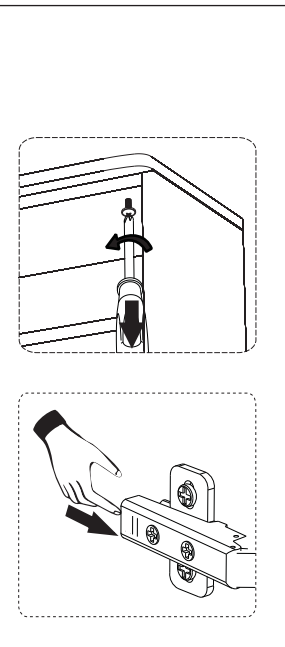

## NOVA PRO

- PL SZAFKA BOCZNA
- EN SIDE CABINET
- CZ POSTRANNÍ SKŘÍŇKA
- SK POSTRANNÁ SKRINKA
- BG ШКАФЧЕ СТРАНИЧНО
- UA ШАФА БОКОВА
- RU ШКАФЧИК БОКОВОЙ
- RO DULAPIOR LATERAL
- HU OLDALSÓ SZERÉNY

INSTRUKCJA MONTAŻU  
INSTALATION INSTRUCTION  
NÁVOD NA MONTÁŽ  
NÁVOD PRE MONTÁŽ  
ИНСТРУКЦИЯ ЗА МОНТАЖ  
ИНСТРУКЦІЯ З МОНТАЖУ  
ИНСТРУКЦИЯ МОНТАЖА  
INSTRUCȚIE A MONTJULUI  
ÖSSZESZERELÉSI ÚTMUTATÓ

88428; 88437

88427; 88436

2 x 88427  
2 x 88436

2 x 88428  
2 x 88437

88427 + 88428  
88436 + 88437

88428 + 88427  
88437 + 88436

7

8