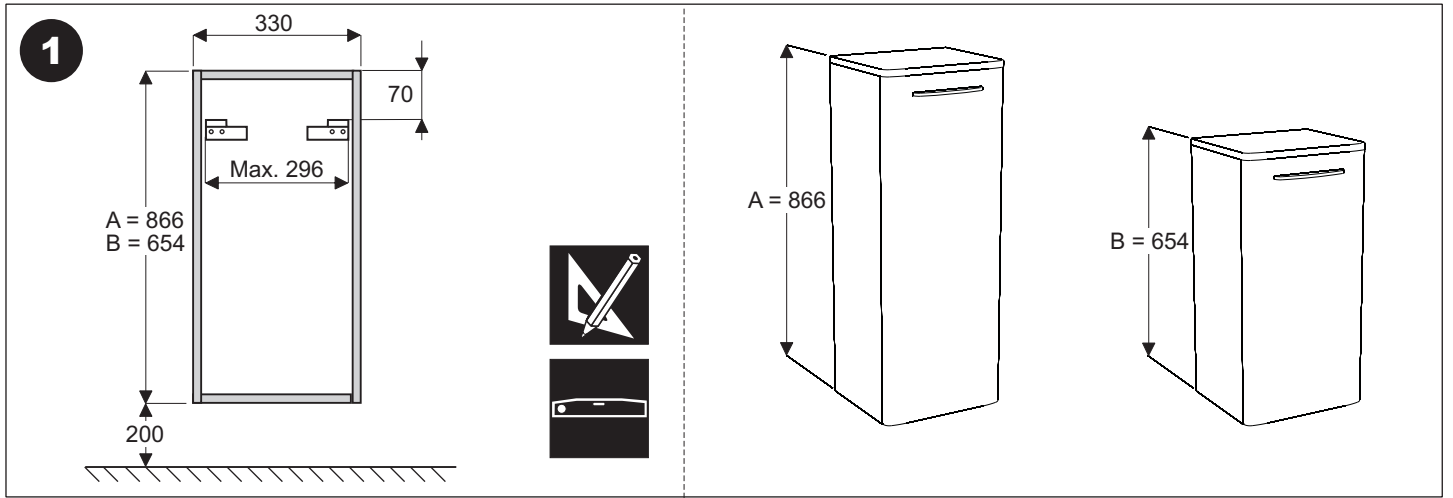

## NOVA PRO

- PL SZAFKA BOCZNA
- EN SIDE CABINET
- CZ POSTRANNÍ SKŘÍŇKA
- SK POSTRANNÁ SKRINKA
- BG ШКАФЧЕ СТРАНИЧНО
- UA ШАФА БОКОВА
- RU ШКАФЧИК БОКОВОЙ
- RO DULAPIOR LATERAL
- HU OLDALSÓ SZERÉNY

INSTRUKCJA MONTAŻU  
INSTALATION INSTRUCTION  
NÁVOD NA MONTÁŽ  
NÁVOD PRE MONTÁŽ  
ИНСТРУКЦИЯ ЗА МОНТАЖ  
ИНСТРУКЦІЯ З МОНТАЖУ  
ИНСТРУКЦИЯ МОНТАЖА  
INSTRUCȚIE A MONTJULUI  
ÖSSZESZERELÉSI ÚTMUTATÓ

88428; 88437

88427; 88436

2 x 88427  
2 x 88436

2 x 88428  
2 x 88437

88427 + 88428  
88436 + 88437

88428 + 88427  
88437 + 88436

7

8