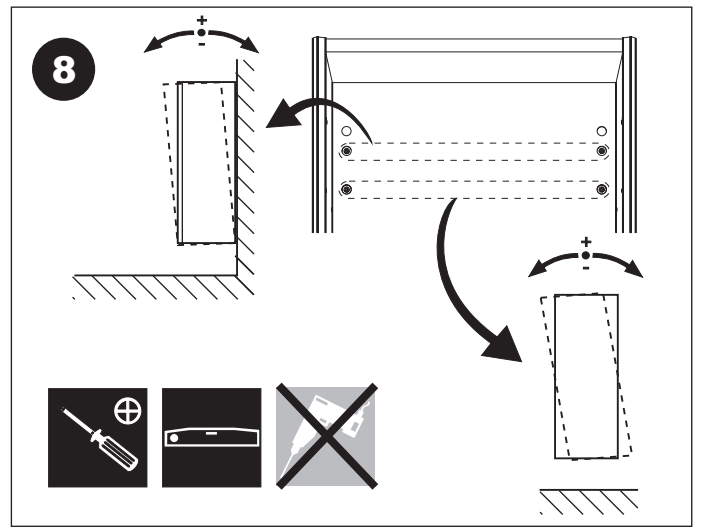

2 x 88427
2 x 88436

2 x 88428
2 x 88437