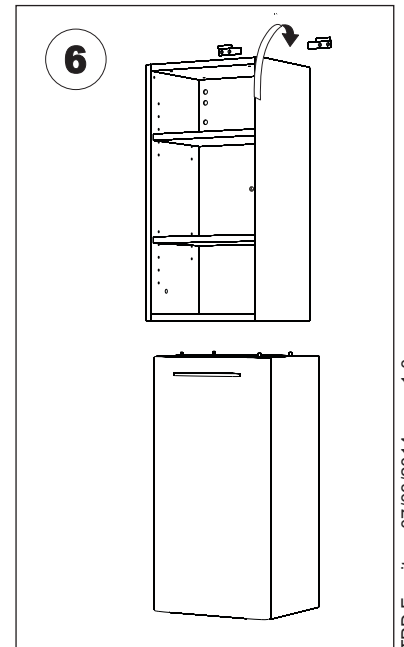

## NOVA PRO

- PL SZAFKA BOCZNA
- EN SIDE CABINET
- CZ POSTRANNÍ SKŘÍŇKA
- SK POSTRANNÁ SKRINKA
- BG ШКАФЧЕ СТРАНИЧНО
- UA ШАФА БОКОВА
- RU ШКАФЧИК БОКОВОЙ
- RO DULAPIOR LATERAL
- HU OLDALSÓ SZERÉNY

INSTRUKCJA MONTAŻU  
INSTALATION INSTRUCTION  
NÁVOD NA MONTÁŽ  
NÁVOD PRE MONTÁŽ  
ИНСТРУКЦИЯ ЗА МОНТАЖ  
ИНСТРУКЦІЯ З МОНТАЖУ  
ИНСТРУКЦИЯ МОНТАЖА  
INSTRUCȚIE A MONTJULUI  
ÖSSZESZERELÉSI ÚTMUTATÓ

88428; 88437

88427; 88436

2 x 88427  
2 x 88436

2 x 88428  
2 x 88437

88427 + 88428  
88436 + 88437

88428 + 88427  
88437 + 88436

7

8