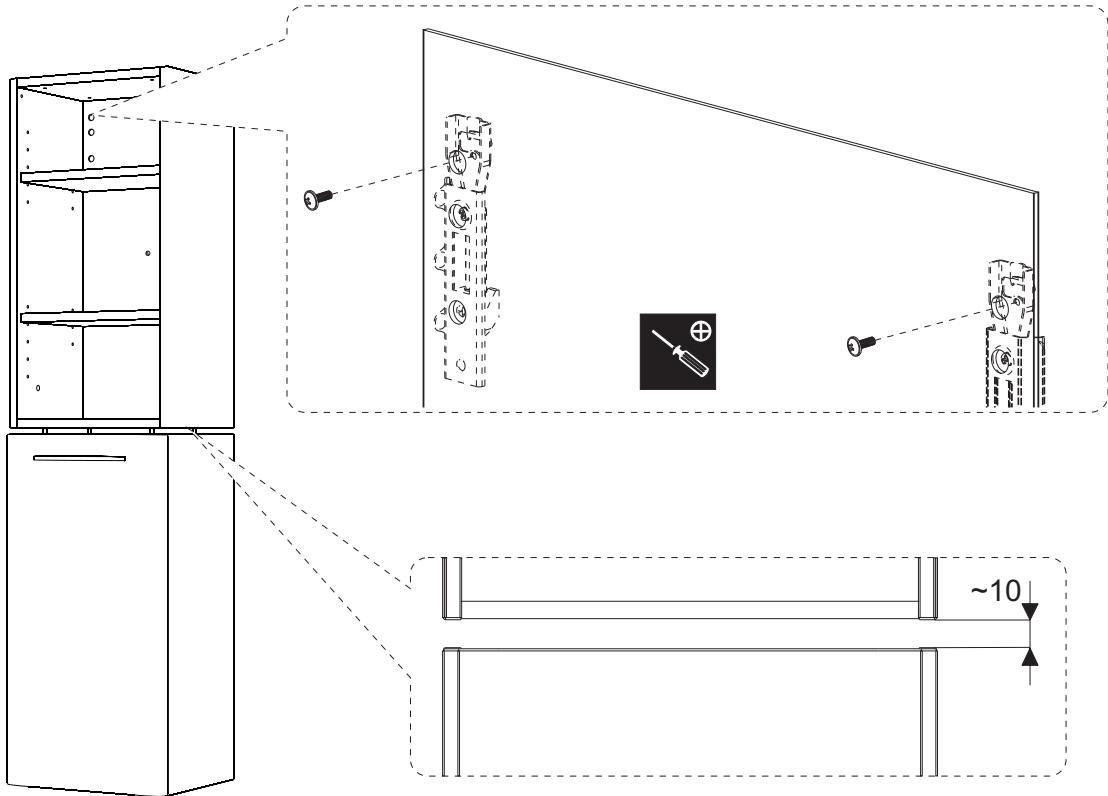

## NOVA PRO

- PL SZAFKA BOCZNA
- EN SIDE CABINET
- CZ POSTRANNÍ SKŘÍŇKA
- SK POSTRANNÁ SKRINKA
- BG ШКАФЧЕ СТРАНИЧНО
- UA ШАФА БОКОВА
- RU ШКАФЧИК БОКОВОЙ
- RO DULAPIOR LATERAL
- HU OLDALSÓ SZERÉNY

INSTRUKCJA MONTAŻU  
INSTALATION INSTRUCTION  
NÁVOD NA MONTÁŽ  
NÁVOD PRE MONTÁŽ  
ИНСТРУКЦИЯ ЗА МОНТАЖ  
ИНСТРУКЦІЯ З МОНТАЖУ  
ИНСТРУКЦИЯ МОНТАЖА  
INSTRUCȚIE A MONTJULUI  
ÖSSZESZERELÉSI ÚTMUTATÓ

88428; 88437

88427; 88436

2 x 88427  
2 x 88436

2 x 88428  
2 x 88437

88427 + 88428  
88436 + 88437

88428 + 88427  
88437 + 88436

7

8