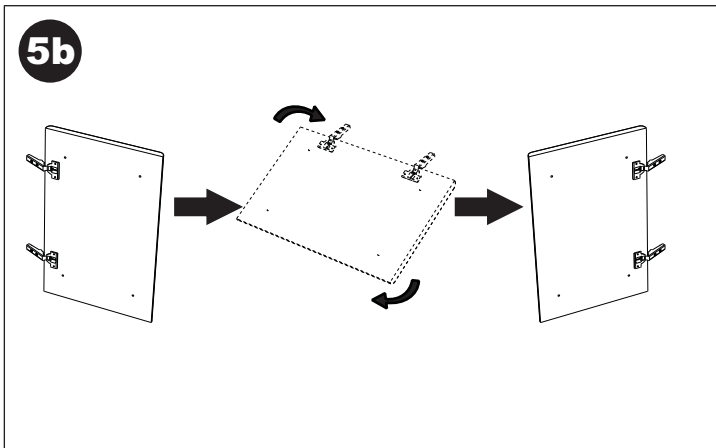

## NOVA PRO

- PL SZAFKA BOCZNA
- EN SIDE CABINET
- CZ POSTRANNÍ SKŘÍŇKA
- SK POSTRANNÁ SKRINKA
- BG ШКАФЧЕ СТРАНИЧНО
- UA ШАФА БОКОВА
- RU ШКАФЧИК БОКОВОЙ
- RO DULAPIOR LATERAL
- HU OLDALSÓ SZERÉNY

INSTRUKCJA MONTAŻU  
INSTALATION INSTRUCTION  
NÁVOD NA MONTÁŽ  
NÁVOD PRE MONTÁŽ  
ИНСТРУКЦИЯ ЗА МОНТАЖ  
ИНСТРУКЦІЯ З МОНТАЖУ  
ИНСТРУКЦИЯ МОНТАЖА  
INSTRUCȚIE A MONTJULUI  
ÖSSZESZERELÉSI ÚTMUTATÓ

88428; 88437

88427; 88436

2 x 88427  
2 x 88436

2 x 88428  
2 x 88437

88427 + 88428  
88436 + 88437

88428 + 88427  
88437 + 88436

7

8