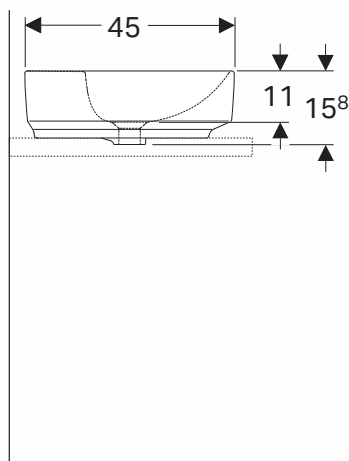

VARIFORM

UMYWALKA ELIPTYCZNA

Umywarka eliptyczna 60 cm
stawiana na blat, z otworem,
z przelewem.

Numer: **500.777.01.6**

Waga: 11,5 kg

Wymiary: 60 x 45 cm

Umywarka eliptyczna 60 cm
stawiana na blat, z otworem,
bez przelewu.

Numer: **500.778.01.6**

Waga: 13,02 kg

Wymiary: 60 x 45 cm

Informacje dodatkowe:

W komplecie szablony montażowy
oraz zestaw montażowy.

VARIFORM