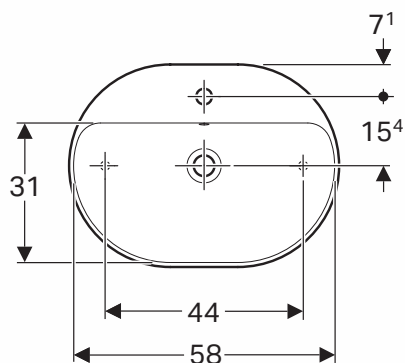

VARIFORM

UMYWALKA ELIPTYCZNA

Umywarka eliptyczna 60 cm
stawiana na blat, z otworem,
z przelewem.

Numer: **500.777.01.6**

Waga: 11,5 kg

Wymiary: 60 x 45 cm

Umywarka eliptyczna 60 cm
stawiana na blat, z otworem,
bez przelewu.

Numer: **500.778.01.6**

Waga: 13,02 kg

Wymiary: 60 x 45 cm

Informacje dodatkowe:

W komplecie szablony montażowy
oraz zestaw montażowy.

VARIFORM