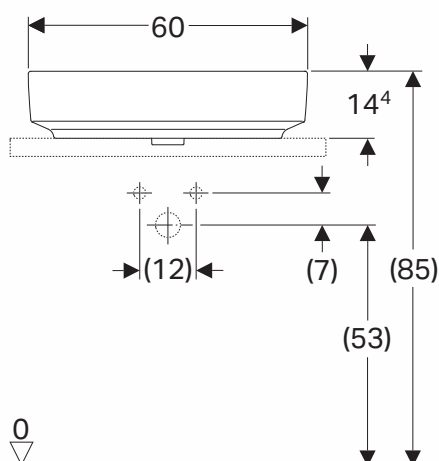

VARIFORM

UMYWALKA ELIPTYCZNA

Umywarka eliptyczna 60 cm
stawiana na blat, z otworem,
z przelewem.

Numer: **500.777.01.6**

Waga: 11,5 kg

Wymiary: 60 x 45 cm

Umywarka eliptyczna 60 cm
stawiana na blat, z otworem,
bez przelewu.

Numer: **500.778.01.6**

Waga: 13,02 kg

Wymiary: 60 x 45 cm

Informacje dodatkowe:

W komplecie szablony montażowy
oraz zestaw montażowy.

VARIFORM