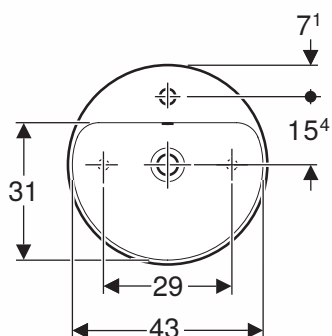

VARIFORM

UMYWALKA OKRĄGŁA

Umywalka okrągła \varnothing 45 cm
stawiana na blat, z otworem,
z przelewem.

Numer: 500.769.01.6

Waga: 8,7 kg

Wymiary: \varnothing 45 cm

Umywalka okrągła \varnothing 45 cm
stawiana na blat, z otworem,
bez przelewu.

Numer: 500.770.01.6

Waga: 9,83 kg

Wymiary: \varnothing 45 cm

Informacje dodatkowe:

W komplecie szablony montażowy
oraz zestaw montażowy.

VARIFORM

KOLO
Geberit Group