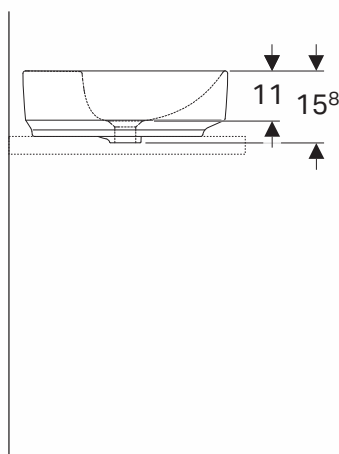

VARIFORM

UMYWALKA OKRĄGŁA

Umywalka okrągła \varnothing 45 cm
stawiana na blat, z otworem,
z przelewem.

Numer: 500.769.01.6

Waga: 8,7 kg

Wymiary: \varnothing 45 cm

Umywalka okrągła \varnothing 45 cm
stawiana na blat, z otworem,
bez przelewu.

Numer: 500.770.01.6

Waga: 9,83 kg

Wymiary: \varnothing 45 cm

Informacje dodatkowe:

W komplecie szablony montażowy
oraz zestaw montażowy.

VARIFORM

KOLO
Geberit Group