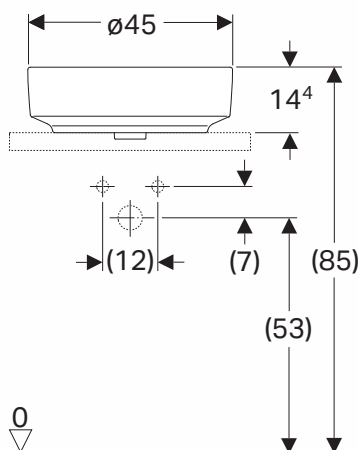

VARIFORM

UMYWALKA OKRĄGŁA

Umywalka okrągła \varnothing 45 cm
stawiana na blat, z otworem,
z przelewem.

Numer: 500.769.01.6

Waga: 8,7 kg

Wymiary: \varnothing 45 cm

Umywalka okrągła \varnothing 45 cm
stawiana na blat, z otworem,
bez przelewu.

Numer: 500.770.01.6

Waga: 9,83 kg

Wymiary: \varnothing 45 cm

Informacje dodatkowe:

W komplecie szablony montażowy
oraz zestaw montażowy.

VARIFORM

KOLO
Geberit Group