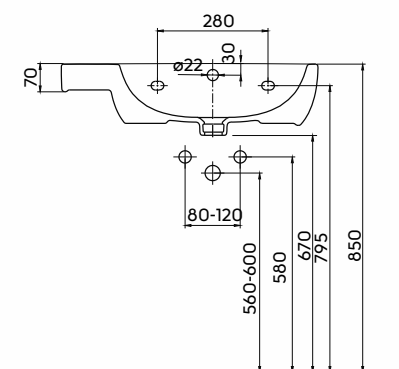

Umywarka asymetryczna
65 cm, lewa z otworem, z
przelewem.

Numer: **L21766000**
Waga: 18 kg
Wymiary: 65 x 46 cm

Umywarka asymetryczna
65 cm, prawa z otworem,
z przelewem, z powłoką
Reflex Koło.

Numer: **L21766900**
Waga: 18 kg
Wymiary: 65 x 46 cm

Informacje dodatkowe:

Mocowana na śrubach.

Do kompletowania z półpostumentem
L27100.