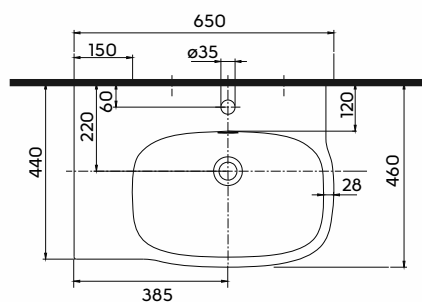

Umywarka asymetryczna
65 cm, lewa z otworem, z
przelewem.

Numer: **L21766000**
Waga: 18 kg
Wymiary: 65 x 46 cm

Umywarka asymetryczna
65 cm, prawa z otworem,
z przelewem, z powłoką
Reflex Koło.

Numer: **L21766900**
Waga: 18 kg
Wymiary: 65 x 46 cm

Informacje dodatkowe:

Mocowana na śrubach.

Do kompletowania z półpostumentem
L27100.