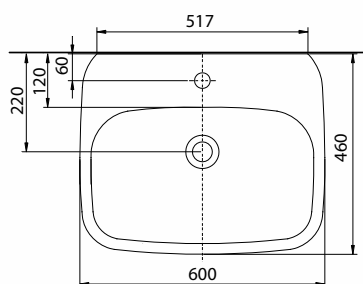

Umywalka 60 cm z otworem,
z przelewem.

Numer: **L21960000**

Waga: 16 kg

Wymiary: 60 x 46 cm

Umywalka 60 cm z otworem,
z przelewem, z powłoką
Reflex Koło.

Numer: **L21960900**

Waga: 16 kg

Wymiary: 60 x 46 cm

Informacje dodatkowe:

Mocowana na śrubach.

Do kompletowania z półpostumentem
L27100.