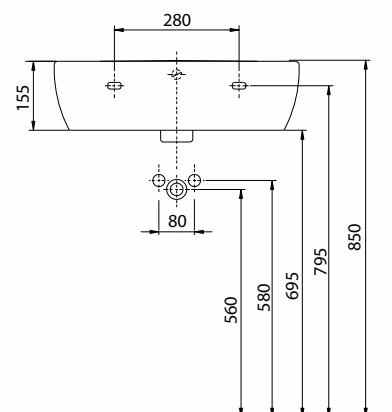

Umywalka 60 cm z otworem,
z przelewem.

Numer: **L21960000**

Waga: 16 kg

Wymiary: 60 x 46 cm

Umywalka 60 cm z otworem,
z przelewem, z powłoką
Reflex Koło.

Numer: **L21960900**

Waga: 16 kg

Wymiary: 60 x 46 cm

Informacje dodatkowe:

Mocowana na śrubach.

Do kompletowania z półpostumentem
L27100.