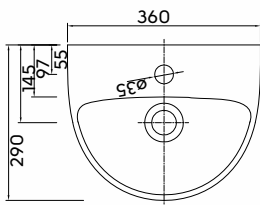

NOVA PRO

UMYWALKA

Umywarka 36 cm owalna
z otworem, z przelewem.

Numer: **M32136000**
Waga: 5,5 kg
Wymiary: 36 x 29 cm

Informacje dodatkowe:

Mocowana na śrubach.