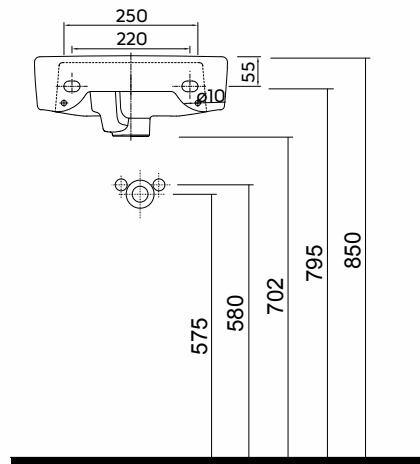

NOVA PRO

UMYWALKA

Umywarka 36 cm owalna
z otworem, z przelewem.

Numer: **M32136000**
Waga: 5,5 kg
Wymiary: 36 x 29 cm

Informacje dodatkowe:

Mocowana na śrubach.