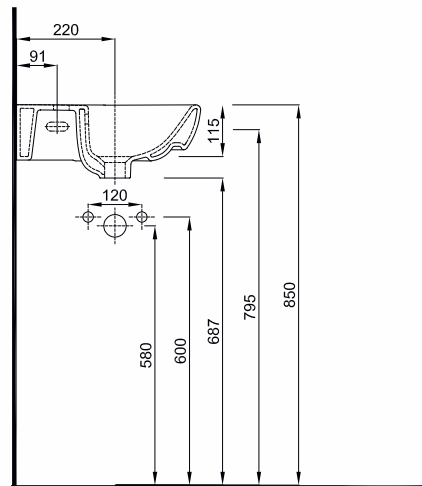

# NOVA PRO UMYWALKA

Umywalka narożna z  
otworem, z przelewem.

Numer: **M32735000**

Waga: 6,9 kg

Wymiary: 35 x 41,4 cm

## Informacje dodatkowe:

Mocowana na śrubach.