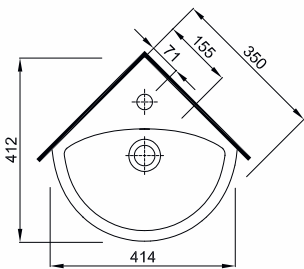

# NOVA PRO UMYWALKA

Umywalka narożna z  
otworem, z przelewem.

Numer: **M32735000**

Waga: 6,9 kg

Wymiary: 35 x 41,4 cm

## Informacje dodatkowe:

Mocowana na śrubach.