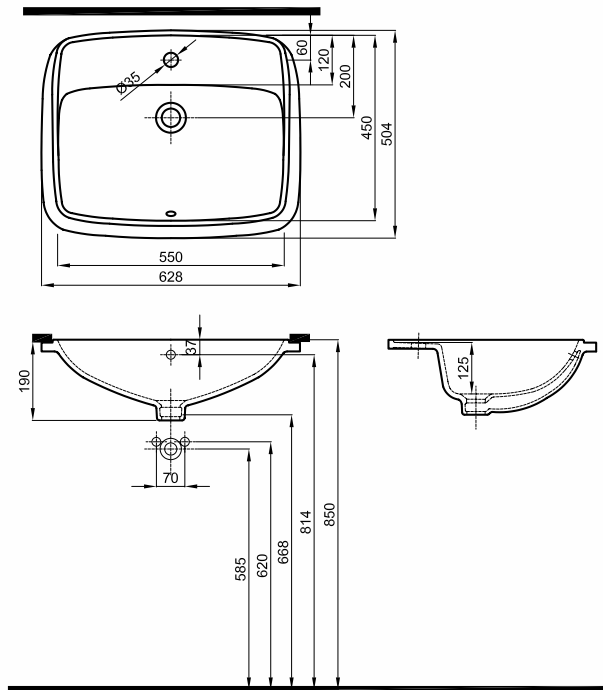

## UMYWALKA

Umywalka podblatowa z półką  
z otworem, z przelewem z  
przodu.

Numer: **M31858000**

Waga: 10,5 kg

Wymiar wew: 55 x 45 cm

Wymiar zew: 63 x 50 cm