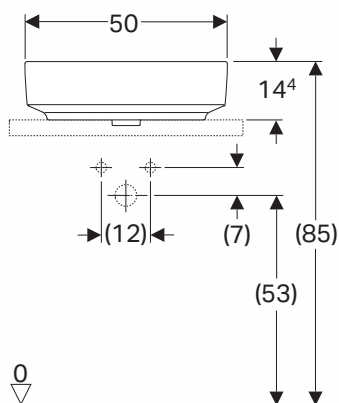

VARIFORM

UMYWALKA ELIPTYCZNA

Umywarka eliptyczna 50 cm
stawiana na blat, z otworem,
z przelewem.

Numer: **500.775.01.6**

Waga: 9,0 kg

Wymiary: 50 x 40 cm

Umywarka eliptyczna 50 cm
stawiana na blat, z otworem,
bez przelewu.

Numer: **500.776.01.6**

Waga: 10,08 kg

Wymiary: 50 x 40 cm

Informacje dodatkowe:

W komplecie szablony montażowy
oraz zestaw montażowy.

VARIFORM