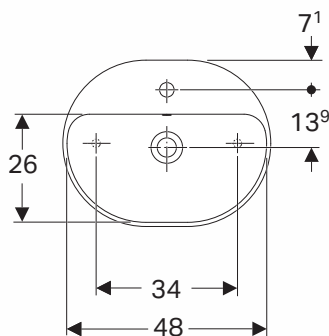

VARIFORM

UMYWALKA ELIPTYCZNA

Umywarka eliptyczna 50 cm
stawiana na blat, z otworem,
z przelewem.

Numer: **500.775.01.6**

Waga: 9,0 kg

Wymiary: 50 x 40 cm

Umywarka eliptyczna 50 cm
stawiana na blat, z otworem,
bez przelewu.

Numer: **500.776.01.6**

Waga: 10,08 kg

Wymiary: 50 x 40 cm

Informacje dodatkowe:

W komplecie szablony montażowy
oraz zestaw montażowy.

VARIFORM