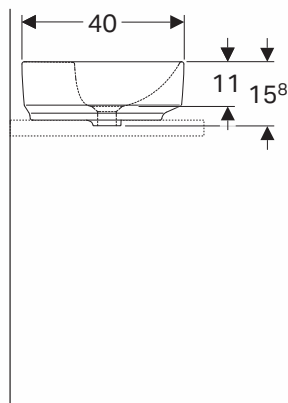

VARIFORM

UMYWALKA ELIPTYCZNA

Umywarka eliptyczna 50 cm
stawiana na blat, z otworem,
z przelewem.

Numer: **500.775.01.6**

Waga: 9,0 kg

Wymiary: 50 x 40 cm

Umywarka eliptyczna 50 cm
stawiana na blat, z otworem,
bez przelewu.

Numer: **500.776.01.6**

Waga: 10,08 kg

Wymiary: 50 x 40 cm

Informacje dodatkowe:

W komplecie szablony montażowy
oraz zestaw montażowy.

VARIFORM