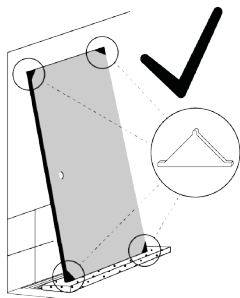

I-0001

NEW TRENDY Sp. z o.o.
ul. Taszarowo 18
62-100 Wągrowiec

serwis@newtrendy.pl
tel/fax 67 262 12 66

New Modus

70-140x200

SYMBOL	WYMIAR	A	B	H
EXK-1906	50x200	47,5-49	max 120	200
EXK-1907	60x200	57,5-59	max 120	200
EXK-0008	70x200	67,5-69	max 120	200
EXK-0009	80x200	77,5-79	max 120	200
EXK-0010	90x200	87,5-89	max 120	200
EXK-0011	100x200	97,5-99	max 120	200
EXK-0012	110x200	107,5-109	max 120	200
EXK-0013	120x200	117,5-119	max 120	200
EXK-0014	130x200	127,5-129	max 120	200
EXK-0015	140x200	137,5-139	max 120	200
EXK-1908	150x200	147,5-149	max 120	200
EXK-1909	160x200	157,5-159	max 120	200

1

2

3

4

4.1

4.2

4.3

4.4