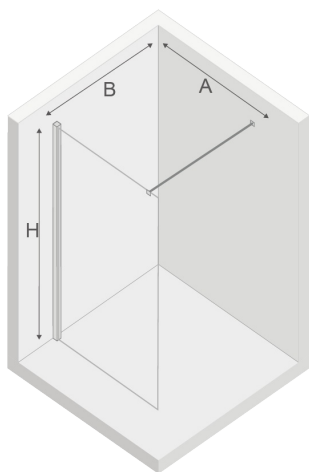

I-0001

NEW TRENDY Sp. z o.o.
ul. Taszarowo 18
62-100 Wągrowiec

serwis@newtrendy.pl
tel/fax 67 262 12 66

New Modus

70-140x200

SYMBOL	WYMIAR	A	B	H
EXK-1906	50x200	47,5-49	max 120	200
EXK-1907	60x200	57,5-59	max 120	200
EXK-0008	70x200	67,5-69	max 120	200
EXK-0009	80x200	77,5-79	max 120	200
EXK-0010	90x200	87,5-89	max 120	200
EXK-0011	100x200	97,5-99	max 120	200
EXK-0012	110x200	107,5-109	max 120	200
EXK-0013	120x200	117,5-119	max 120	200
EXK-0014	130x200	127,5-129	max 120	200
EXK-0015	140x200	137,5-139	max 120	200
EXK-1908	150x200	147,5-149	max 120	200
EXK-1909	160x200	157,5-159	max 120	200

1

2

3

4

4.1

4.2

4.3

4.4