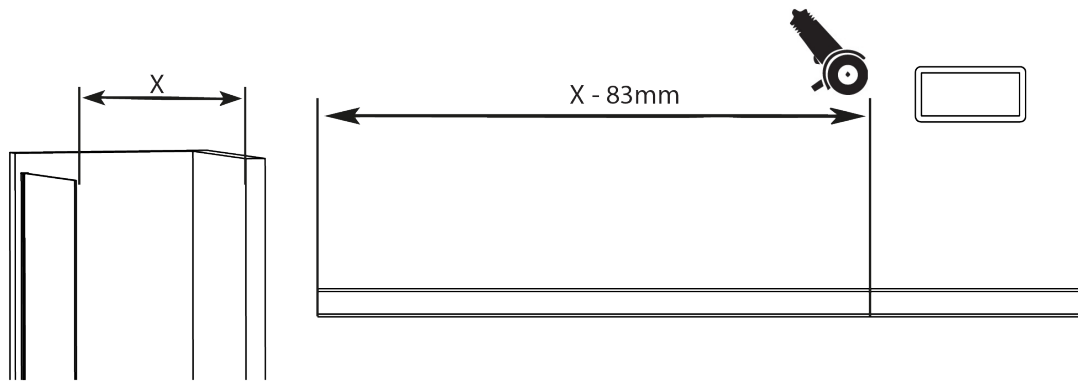

I-0001

NEW TRENDY Sp. z o.o.
ul. Taszarowo 18
62-100 Wągrowiec

serwis@newtrendy.pl
tel/fax 67 262 12 66

New Modus

70-140x200

SYMBOL	WYMIAR	A	B	H
EXK-1906	50x200	47,5-49	max 120	200
EXK-1907	60x200	57,5-59	max 120	200
EXK-0008	70x200	67,5-69	max 120	200
EXK-0009	80x200	77,5-79	max 120	200
EXK-0010	90x200	87,5-89	max 120	200
EXK-0011	100x200	97,5-99	max 120	200
EXK-0012	110x200	107,5-109	max 120	200
EXK-0013	120x200	117,5-119	max 120	200
EXK-0014	130x200	127,5-129	max 120	200
EXK-0015	140x200	137,5-139	max 120	200
EXK-1908	150x200	147,5-149	max 120	200
EXK-1909	160x200	157,5-159	max 120	200

1

2

3

4

4.1

4.2

4.3

4.4