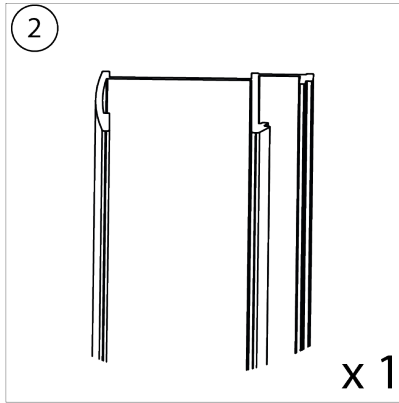

I-0001

NEW TRENDY Sp. z o.o.
ul. Taszarowo 18
62-100 Wągrowiec

serwis@newtrendy.pl
tel/fax 67 262 12 66

New Modus

70-140x200

SYMBOL	WYMIAR	A	B	H
EXK-1906	50x200	47,5-49	max 120	200
EXK-1907	60x200	57,5-59	max 120	200
EXK-0008	70x200	67,5-69	max 120	200
EXK-0009	80x200	77,5-79	max 120	200
EXK-0010	90x200	87,5-89	max 120	200
EXK-0011	100x200	97,5-99	max 120	200
EXK-0012	110x200	107,5-109	max 120	200
EXK-0013	120x200	117,5-119	max 120	200
EXK-0014	130x200	127,5-129	max 120	200
EXK-0015	140x200	137,5-139	max 120	200
EXK-1908	150x200	147,5-149	max 120	200
EXK-1909	160x200	157,5-159	max 120	200

1

2

3

4

4.1

4.2

4.3

4.4