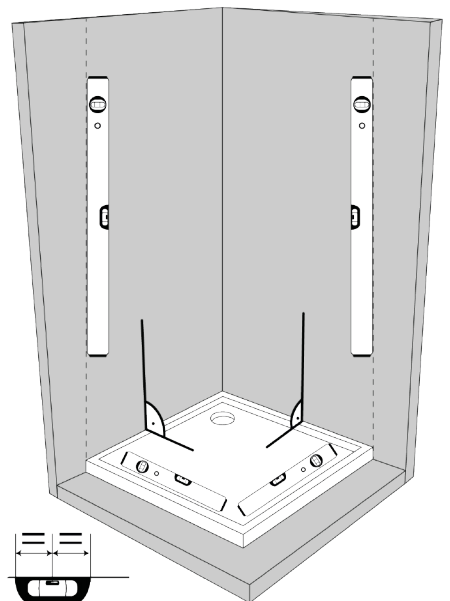

I-0001

NEW TRENDY Sp. z o.o.
ul. Taszarowo 18
62-100 Wągrowiec

serwis@newtrendy.pl
tel/fax 67 262 12 66

New Modus

70-140x200

SYMBOL	WYMIAR	A	B	H
EXK-1906	50x200	47,5-49	max 120	200
EXK-1907	60x200	57,5-59	max 120	200
EXK-0008	70x200	67,5-69	max 120	200
EXK-0009	80x200	77,5-79	max 120	200
EXK-0010	90x200	87,5-89	max 120	200
EXK-0011	100x200	97,5-99	max 120	200
EXK-0012	110x200	107,5-109	max 120	200
EXK-0013	120x200	117,5-119	max 120	200
EXK-0014	130x200	127,5-129	max 120	200
EXK-0015	140x200	137,5-139	max 120	200
EXK-1908	150x200	147,5-149	max 120	200
EXK-1909	160x200	157,5-159	max 120	200