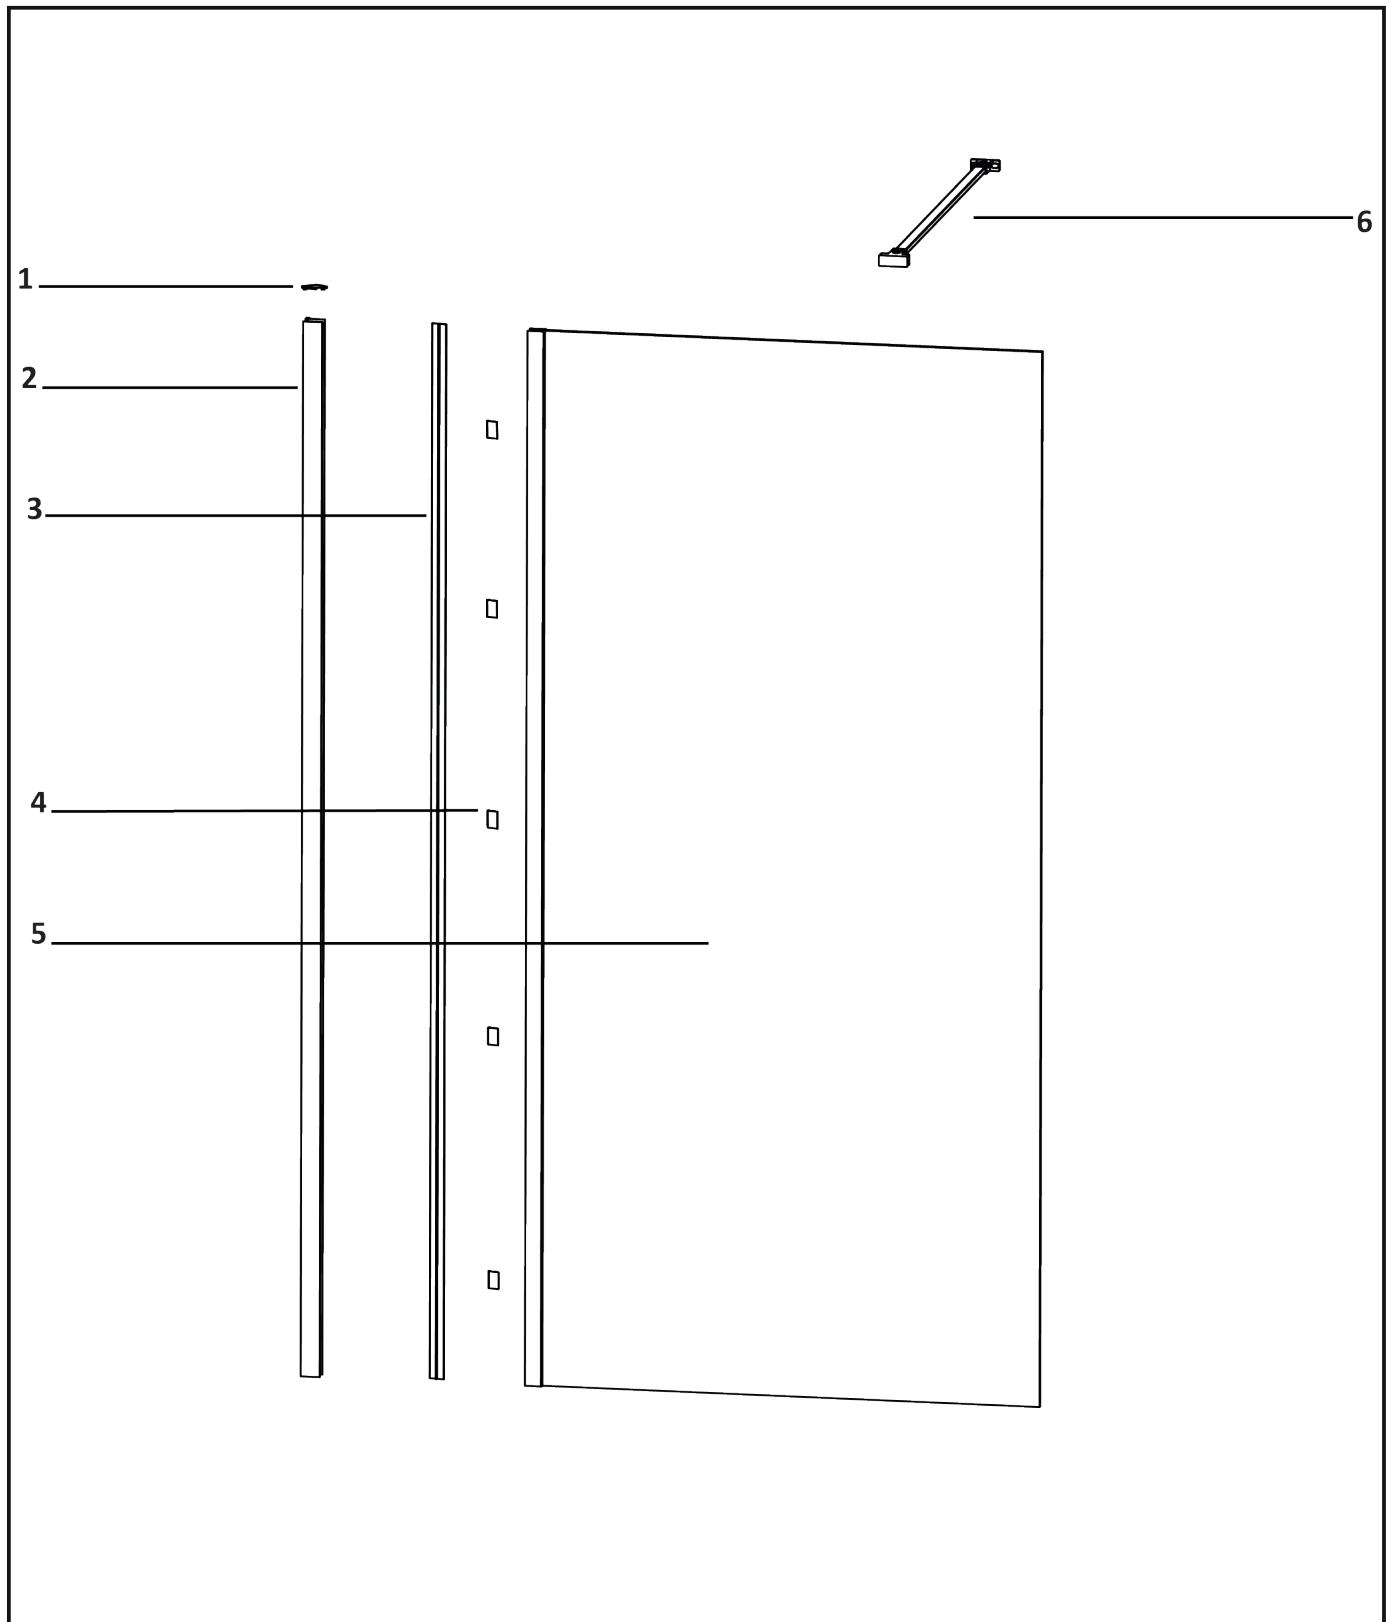

I-0001

NEW TRENDY Sp. z o.o.
ul. Taszarowo 18
62-100 Wągrowiec

serwis@newtrendy.pl
tel/fax 67 262 12 66

New Modus

70-140x200

SYMBOL	WYMIAR	A	B	H
EXK-1906	50x200	47,5-49	max 120	200
EXK-1907	60x200	57,5-59	max 120	200
EXK-0008	70x200	67,5-69	max 120	200
EXK-0009	80x200	77,5-79	max 120	200
EXK-0010	90x200	87,5-89	max 120	200
EXK-0011	100x200	97,5-99	max 120	200
EXK-0012	110x200	107,5-109	max 120	200
EXK-0013	120x200	117,5-119	max 120	200
EXK-0014	130x200	127,5-129	max 120	200
EXK-0015	140x200	137,5-139	max 120	200
EXK-1908	150x200	147,5-149	max 120	200
EXK-1909	160x200	157,5-159	max 120	200

1

2

3

4

4.1

4.2

4.3

4.4