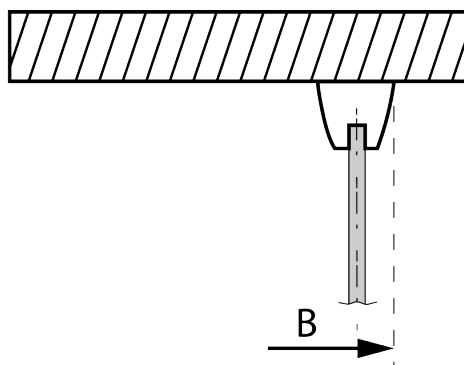

I-0001

NEW TRENDY Sp. z o.o.
ul. Taszarowo 18
62-100 Wągrowiec

serwis@newtrendy.pl
tel/fax 67 262 12 66

New Modus

70-140x200

SYMBOL	WYMIAR	A	B	H
EXK-1906	50x200	47,5-49	max 120	200
EXK-1907	60x200	57,5-59	max 120	200
EXK-0008	70x200	67,5-69	max 120	200
EXK-0009	80x200	77,5-79	max 120	200
EXK-0010	90x200	87,5-89	max 120	200
EXK-0011	100x200	97,5-99	max 120	200
EXK-0012	110x200	107,5-109	max 120	200
EXK-0013	120x200	117,5-119	max 120	200
EXK-0014	130x200	127,5-129	max 120	200
EXK-0015	140x200	137,5-139	max 120	200
EXK-1908	150x200	147,5-149	max 120	200
EXK-1909	160x200	157,5-159	max 120	200

1

2

3

4

4.1

4.2

4.3

4.4