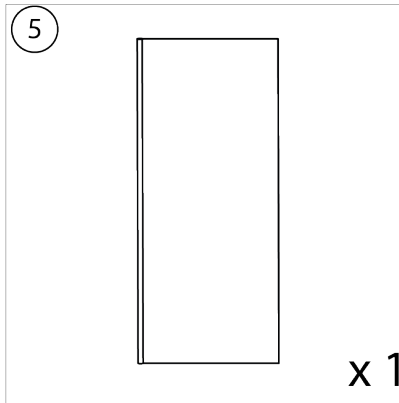

I-0001

NEW TRENDY Sp. z o.o.
ul. Taszarowo 18
62-100 Wągrowiec

serwis@newtrendy.pl
tel/fax 67 262 12 66

New Modus

70-140x200

SYMBOL	WYMIAR	A	B	H
EXK-1906	50x200	47,5-49	max 120	200
EXK-1907	60x200	57,5-59	max 120	200
EXK-0008	70x200	67,5-69	max 120	200
EXK-0009	80x200	77,5-79	max 120	200
EXK-0010	90x200	87,5-89	max 120	200
EXK-0011	100x200	97,5-99	max 120	200
EXK-0012	110x200	107,5-109	max 120	200
EXK-0013	120x200	117,5-119	max 120	200
EXK-0014	130x200	127,5-129	max 120	200
EXK-0015	140x200	137,5-139	max 120	200
EXK-1908	150x200	147,5-149	max 120	200
EXK-1909	160x200	157,5-159	max 120	200

1

2

3

4

4.1

4.2

4.3

4.4