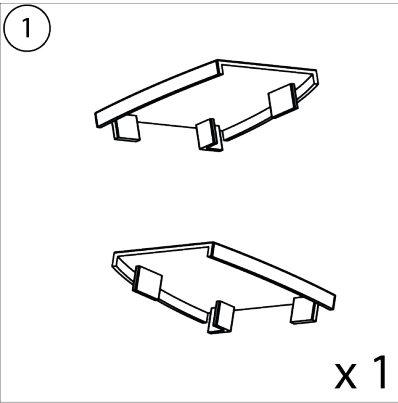

I-0001

NEW TRENDY Sp. z o.o.
ul. Taszarowo 18
62-100 Wągrowiec

serwis@newtrendy.pl
tel/fax 67 262 12 66

New Modus

70-140x200

SYMBOL	WYMIAR	A	B	H
EXK-1906	50x200	47,5-49	max 120	200
EXK-1907	60x200	57,5-59	max 120	200
EXK-0008	70x200	67,5-69	max 120	200
EXK-0009	80x200	77,5-79	max 120	200
EXK-0010	90x200	87,5-89	max 120	200
EXK-0011	100x200	97,5-99	max 120	200
EXK-0012	110x200	107,5-109	max 120	200
EXK-0013	120x200	117,5-119	max 120	200
EXK-0014	130x200	127,5-129	max 120	200
EXK-0015	140x200	137,5-139	max 120	200
EXK-1908	150x200	147,5-149	max 120	200
EXK-1909	160x200	157,5-159	max 120	200

1

2

3

4

4.1

4.2

4.3

4.4