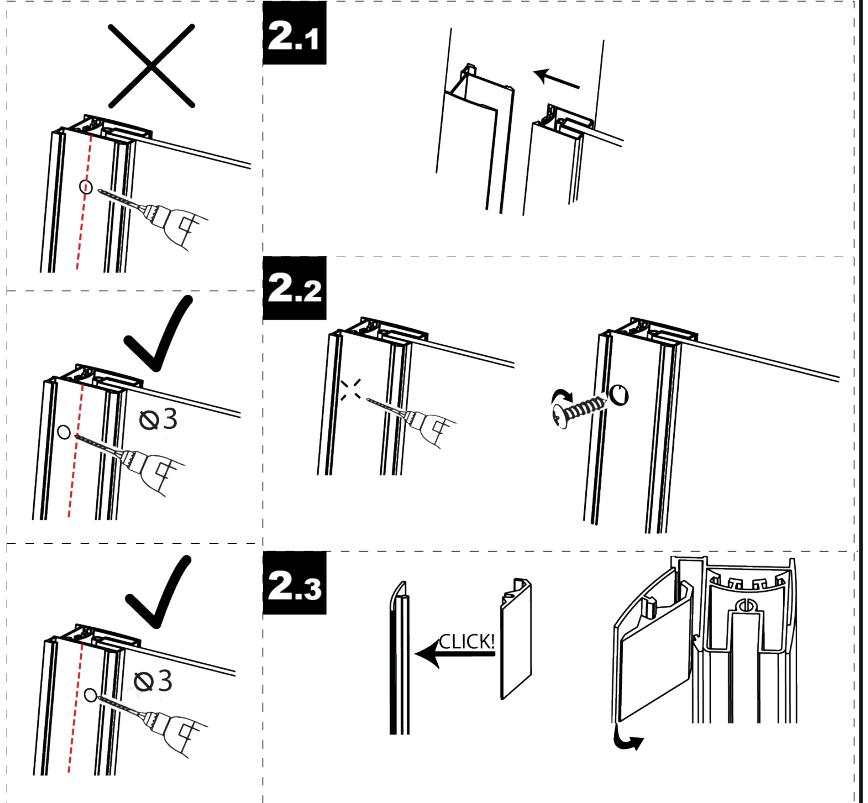

I-0001

NEW TRENDY Sp. z o.o.
ul. Taszarowo 18
62-100 Wągrowiec

serwis@newtrendy.pl
tel/fax 67 262 12 66

New Modus

70-140x200

SYMBOL	WYMIAR	A	B	H
EXK-1906	50x200	47,5-49	max 120	200
EXK-1907	60x200	57,5-59	max 120	200
EXK-0008	70x200	67,5-69	max 120	200
EXK-0009	80x200	77,5-79	max 120	200
EXK-0010	90x200	87,5-89	max 120	200
EXK-0011	100x200	97,5-99	max 120	200
EXK-0012	110x200	107,5-109	max 120	200
EXK-0013	120x200	117,5-119	max 120	200
EXK-0014	130x200	127,5-129	max 120	200
EXK-0015	140x200	137,5-139	max 120	200
EXK-1908	150x200	147,5-149	max 120	200
EXK-1909	160x200	157,5-159	max 120	200

1

2

3

4

4.1

4.2

4.3

4.4