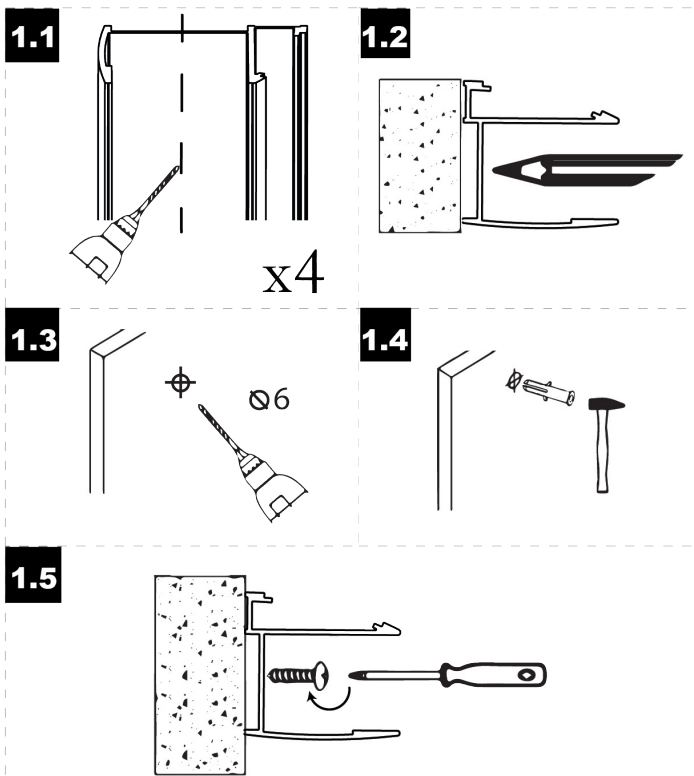

I-0001

NEW TRENDY Sp. z o.o.
ul. Taszarowo 18
62-100 Wągrowiec

serwis@newtrendy.pl
tel/fax 67 262 12 66

New Modus

70-140x200

SYMBOL	WYMIAR	A	B	H
EXK-1906	50x200	47,5-49	max 120	200
EXK-1907	60x200	57,5-59	max 120	200
EXK-0008	70x200	67,5-69	max 120	200
EXK-0009	80x200	77,5-79	max 120	200
EXK-0010	90x200	87,5-89	max 120	200
EXK-0011	100x200	97,5-99	max 120	200
EXK-0012	110x200	107,5-109	max 120	200
EXK-0013	120x200	117,5-119	max 120	200
EXK-0014	130x200	127,5-129	max 120	200
EXK-0015	140x200	137,5-139	max 120	200
EXK-1908	150x200	147,5-149	max 120	200
EXK-1909	160x200	157,5-159	max 120	200

1

2

3

4

4.1

4.2

4.3

4.4