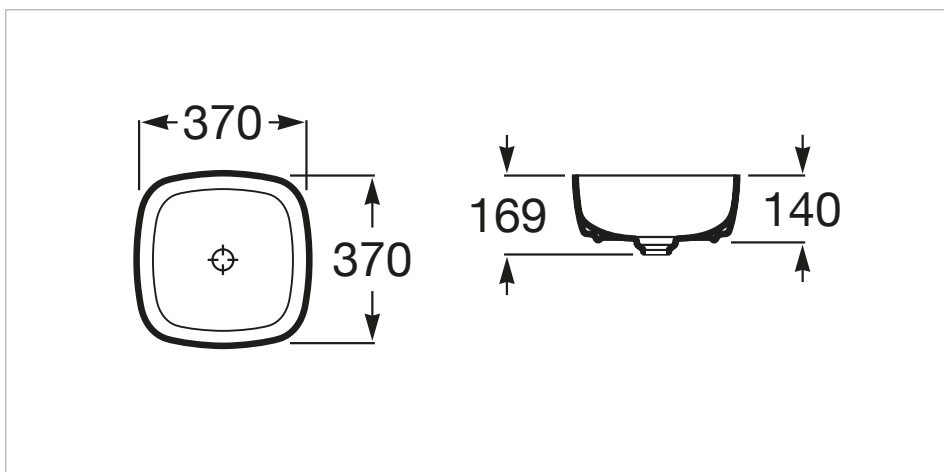

Rysunki techniczne